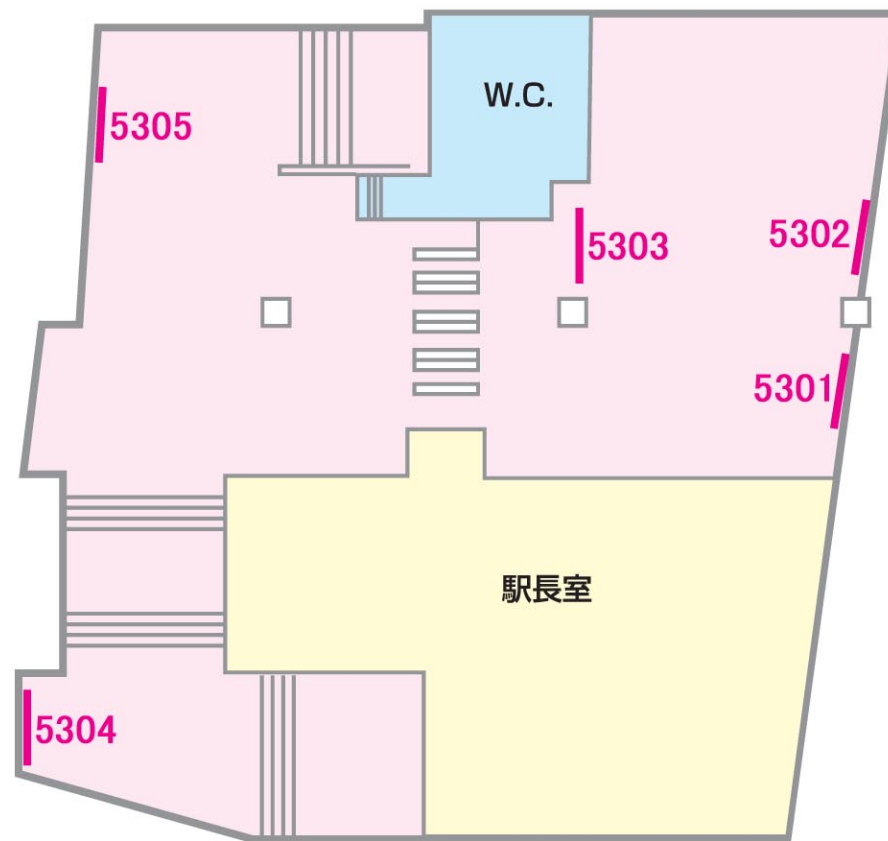

看 板
1級 国府台

駅だて 駅でん 額式 ガラス額 大型
ボード

06/03/31現在

山 側

←江戸川

市川真間→

海 側