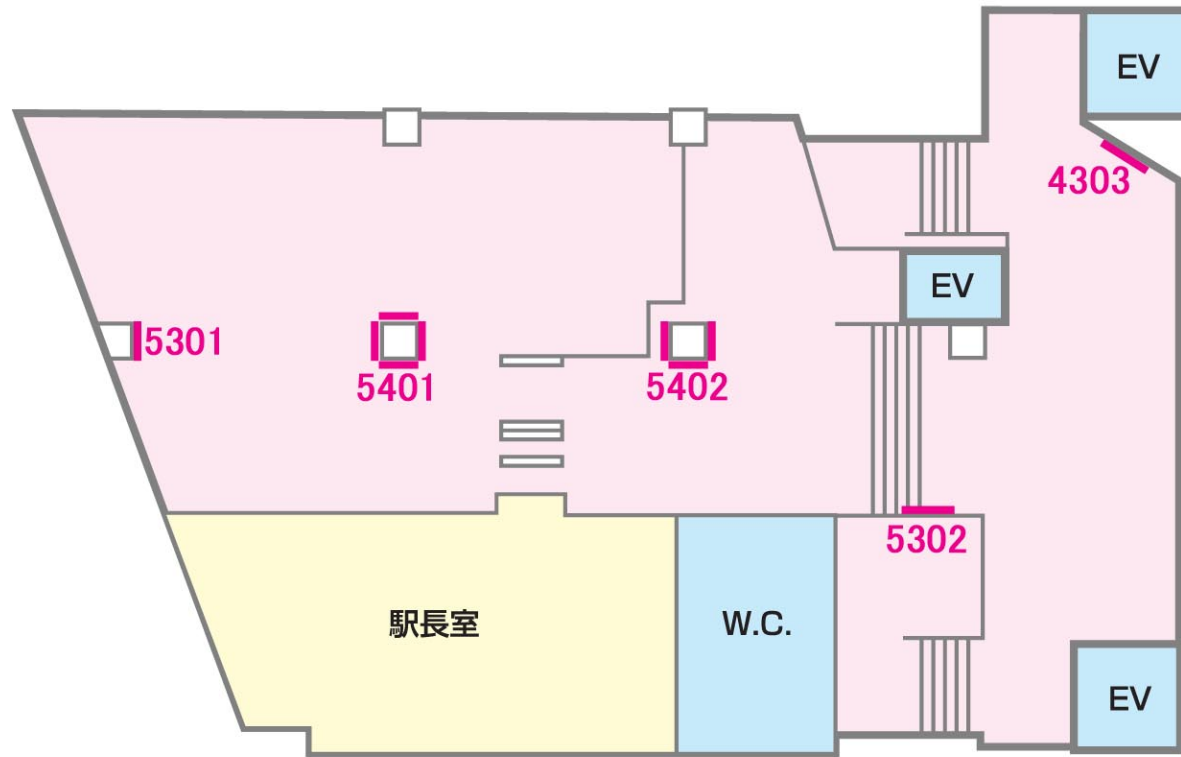

看 板
3級 江戸川

駅だて 駅でん 額式 ガラス額 大型
ボード

06/03/31現在

山側

←小岩

国府台→

海側