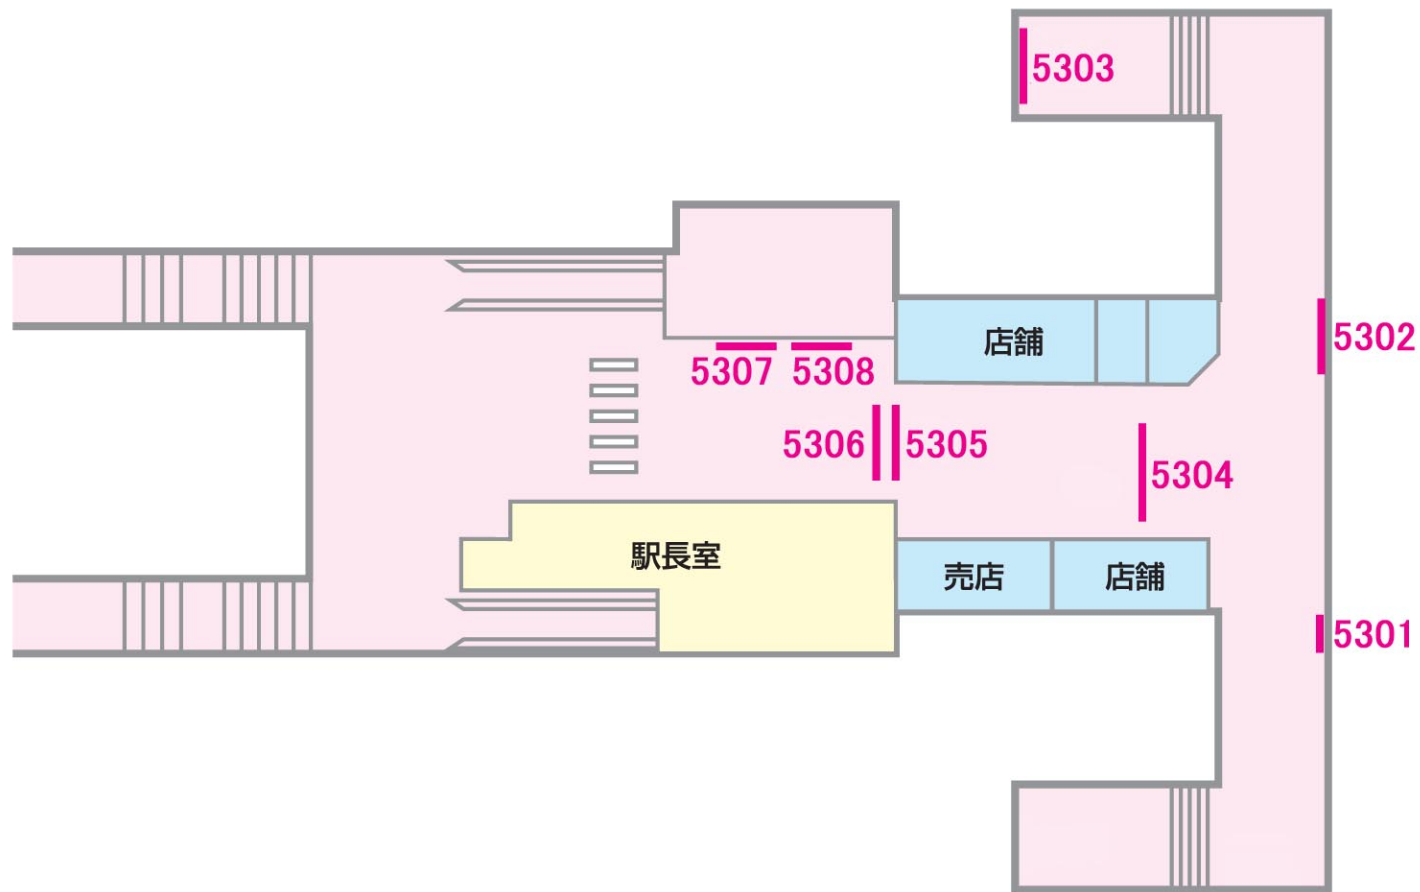

	看	板
1級	小岩	
駅だて	駅でん	額式
	ガラス額	大型 ボード

06/03/31現在

山側

←高砂

江戸川→

1201 1203 1205 1207 1209 1211 1213 1215 1217
 1202 1204 1206 1208 1210 1212 1214 1216

1101 1103 1105 1107 1109 1111 1113
 1102 1104 1106 1108 1110 1112 1114

海側