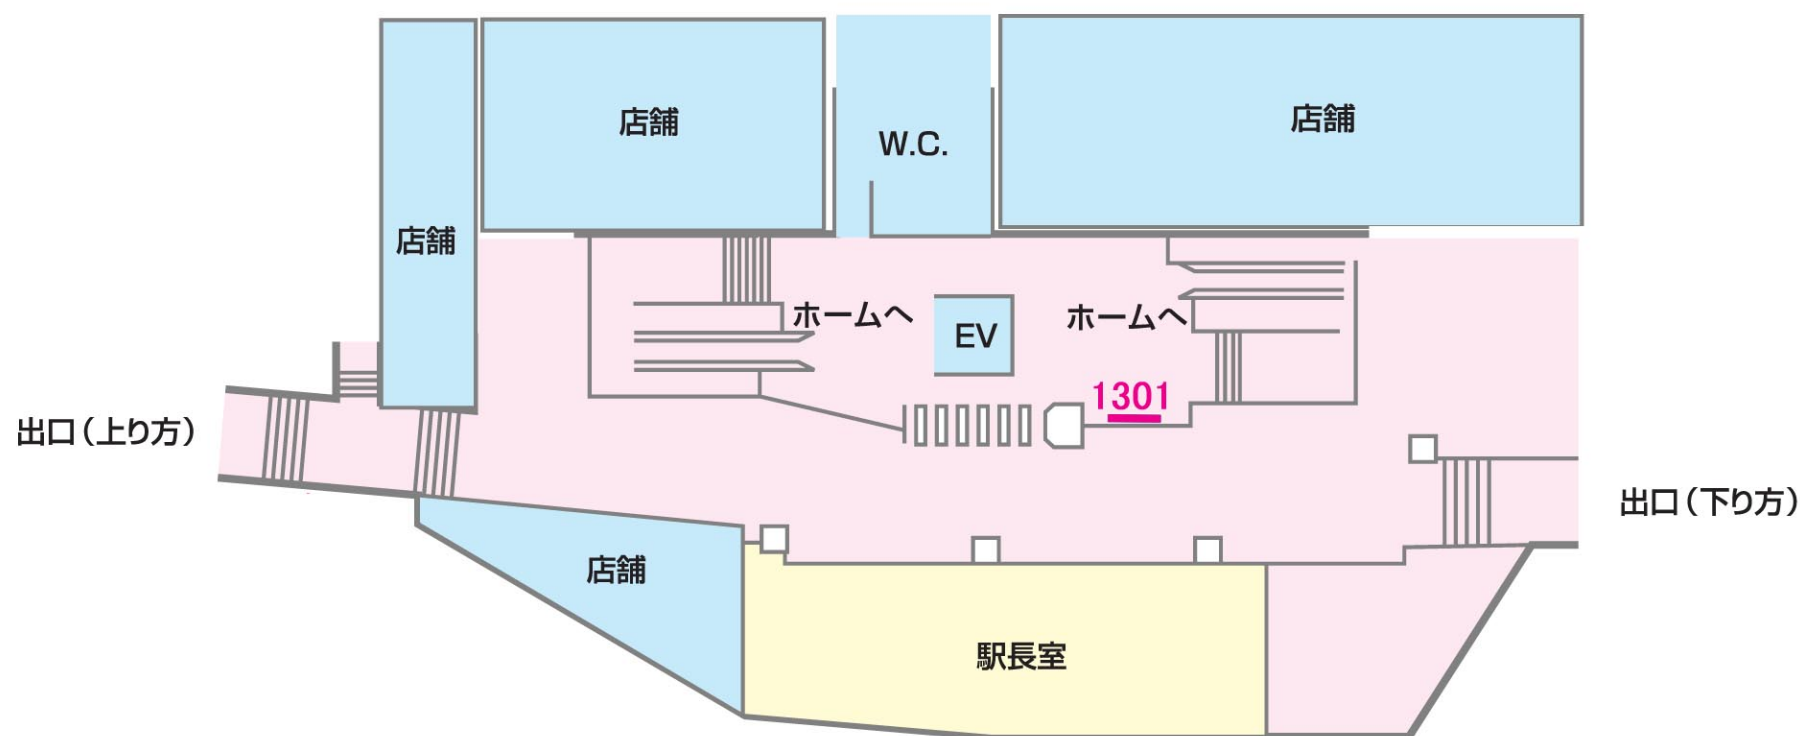

ポスターボード

特級

青 砥

駅受用

一般用

業務用

10駅セット
ボード

パワフル
ボード

07/03/26現在

No.	B1	B2
1301		12枚

山 側

No.	B1	B2
3101	2枚	
3102	2枚	
2101	6枚	
2102		4枚
2103	4枚	

海 側

2Fホーム 上り

山 側

No.	B1	B2
3202	6枚	
3201		7枚
2201		8枚
3203	6枚	
2202	4枚	

海 側

3Fホーム 下り