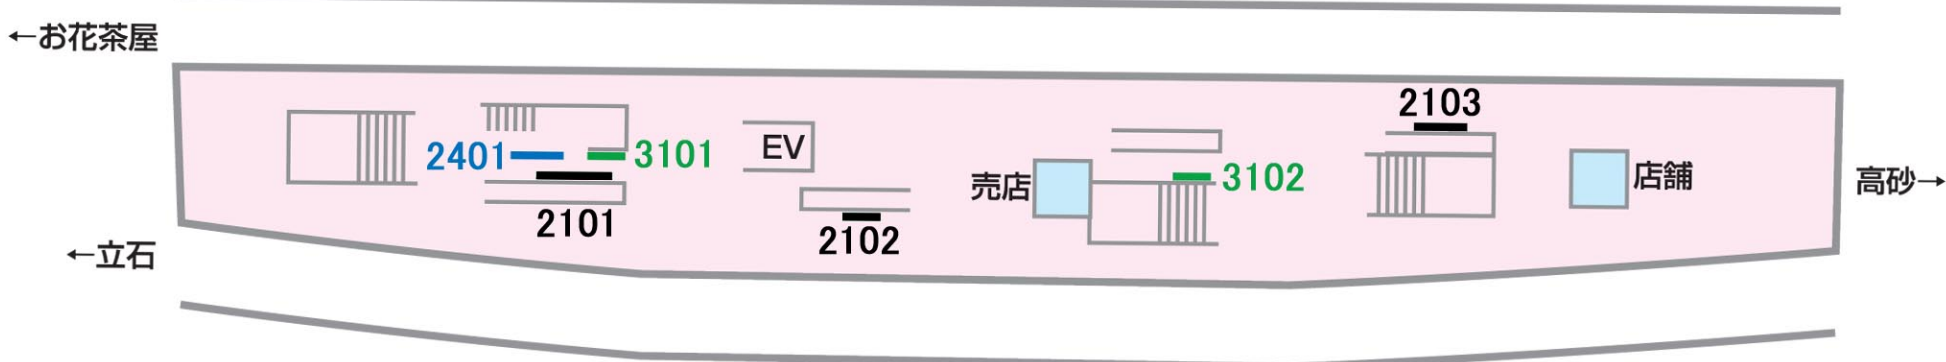

ポスターボード

特級

青 砥

駅受用

一般用

業務用

10駅セット
ボード

パワフル
ボード

07/03/26現在

No.	B1	B2
1301		12枚

山 側

No.	B1	B2
3101	2枚	
3102	2枚	
2101	6枚	
2102		4枚
2103	4枚	

海 側

2Fホーム 上り

山 側

No.	B1	B2
3202	6枚	
3201		7枚
2201		8枚
3203	6枚	
2202	4枚	

海 側

3Fホーム 下り