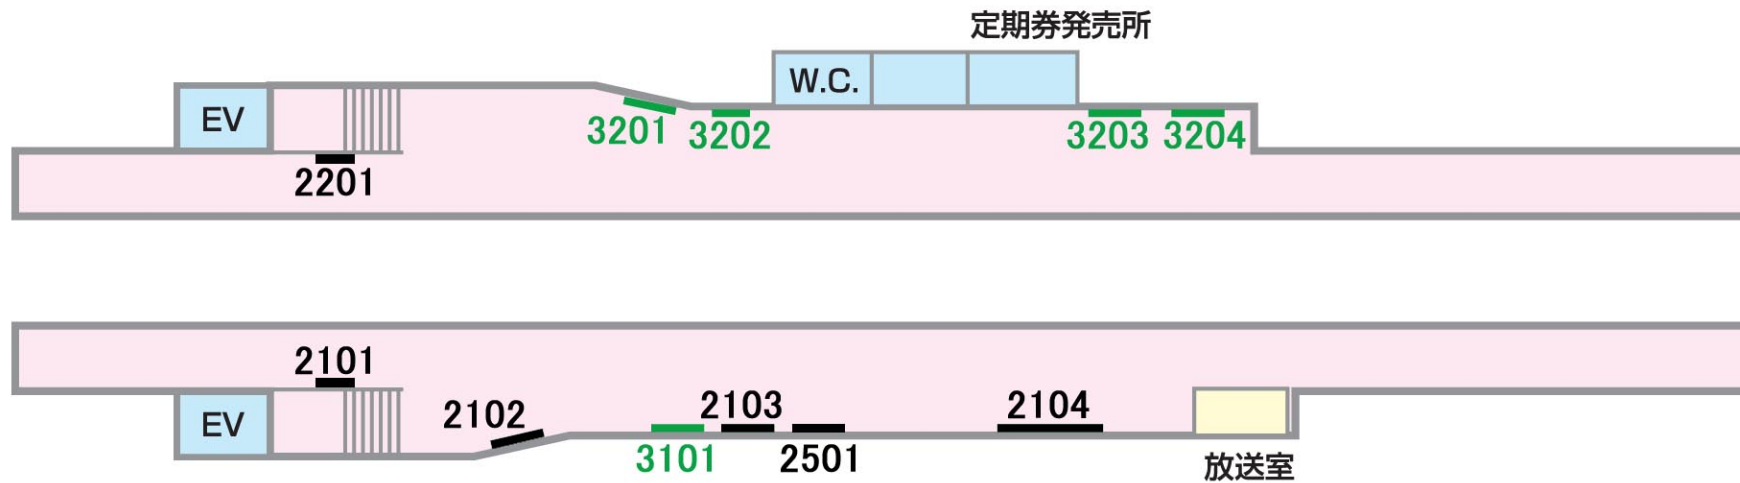

ポスターボード

特級

堀切菖蒲園

駅受用

一般用

業務用

10駅セット  
ボード

パワフル  
ボード

06/03/31現在

No.	B1	B2	B3
1301	4枚		
1302		6枚	6枚

山側

←関屋

お花茶屋→

No.	B1	B2	B3
3201	5枚		
3202	2枚		
3203		7枚	7枚
3204	5枚		
2102	2枚		
3101	5枚		
2103		5枚	5枚
2104	8枚		
2201	2枚		
2101	2枚		
2501		2枚	

海側