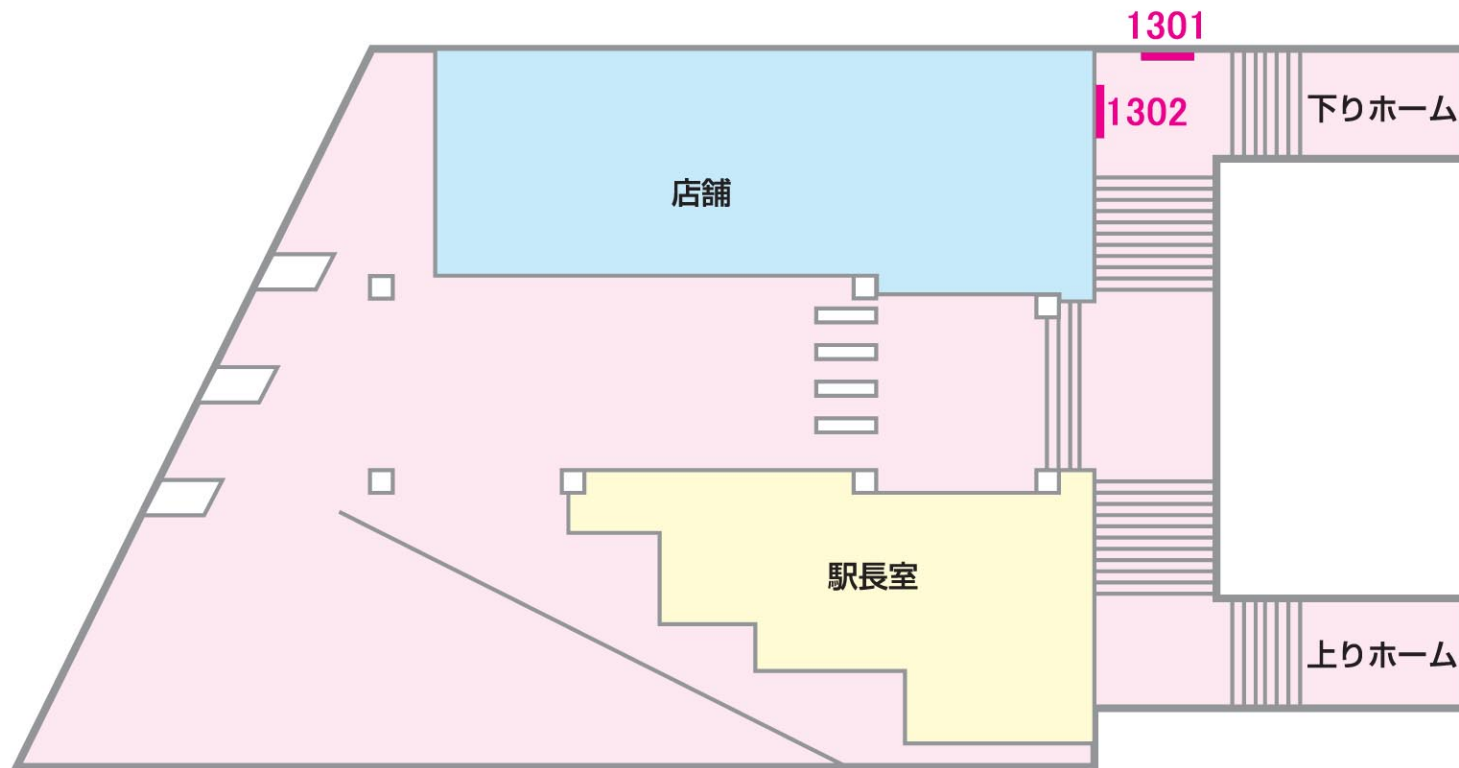

ポスターボード

特級

堀切菖蒲園

駅受用

一般用

業務用

10駅セット  
ボード

パワフル  
ボード

06/03/31現在

No.	B1	B2	B3
1301	4枚		
1302		6枚	6枚

山側

←関屋

お花茶屋→

No.	B1	B2	B3
3201	5枚		
3202	2枚		
3203		7枚	7枚
3204	5枚		
2102	2枚		
3101	5枚		
2103		5枚	5枚
2104	8枚		
2201	2枚		
2101	2枚		
2501		2枚	

海側