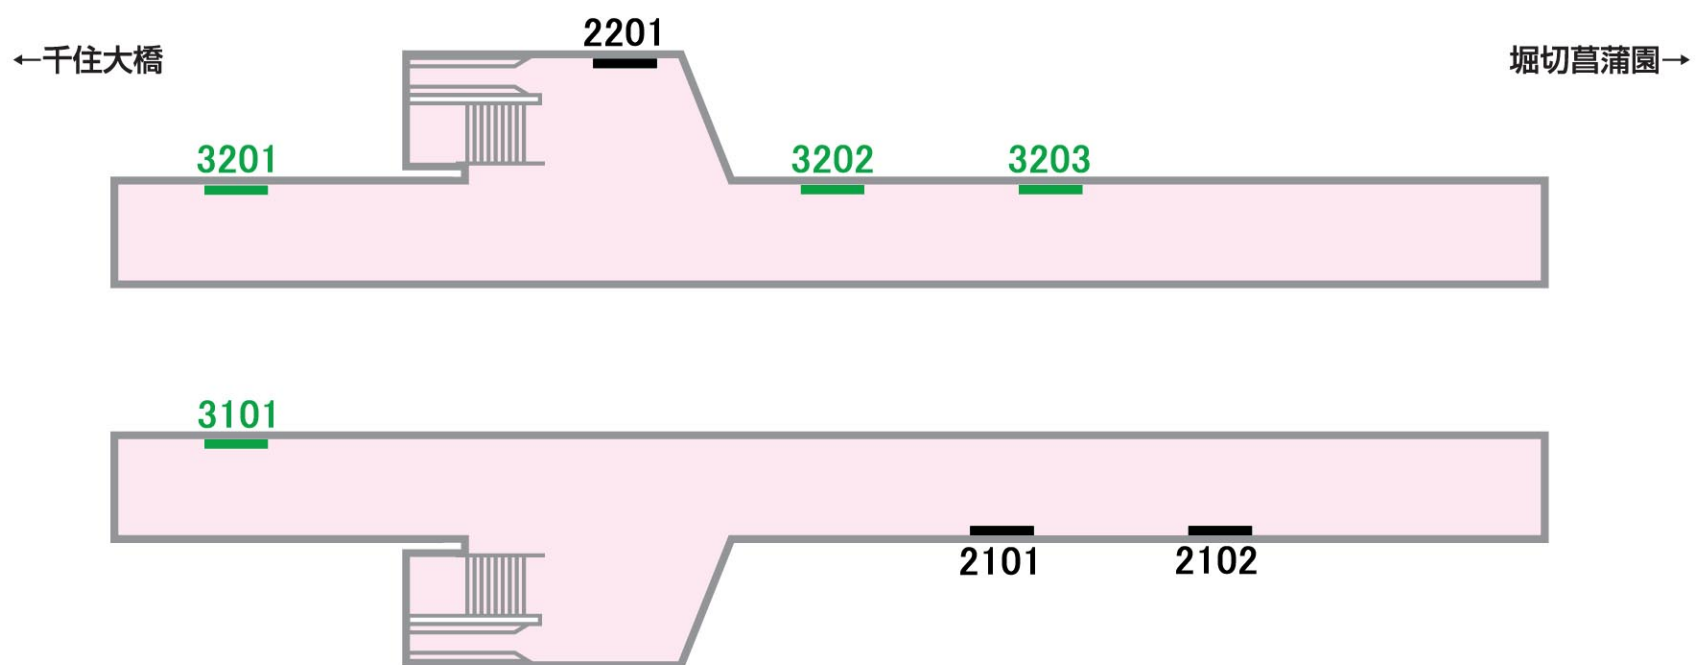

東武牛田駅
山側出口

ポスターボード				
1級 関屋				
駅受用	一般用	業務用	10駅セット ボード	パワフル ボード

06/03/31現在

No.	B1	B2
2301	4枚	
1301	6枚	6枚

山側

No.	B1	B2	B3
3201	5枚		
2201	2枚		
3202		7枚	7枚
3203	5枚		
3101	5枚		
2101	5枚		
2102		7枚	7枚