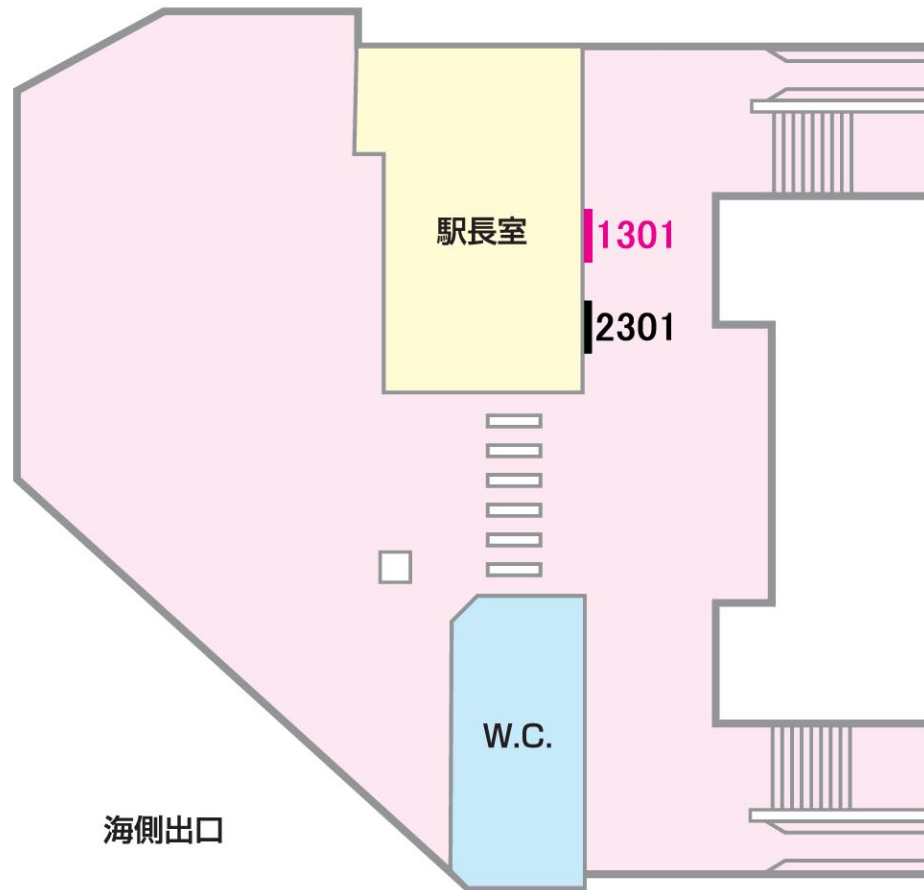

東武牛田駅
山側出口

ポスターボード				
1級 関屋				
駅受用	一般用	業務用	10駅セット ボード	パワフル ボード

06/03/31現在

No.	B1	B2
2301	4枚	
1301	6枚	6枚

山側

No.	B1	B2	B3
3201	5枚		
2201	2枚		
3202		7枚	7枚
3203	5枚		
3101	5枚		
2101	5枚		
2102		7枚	7枚