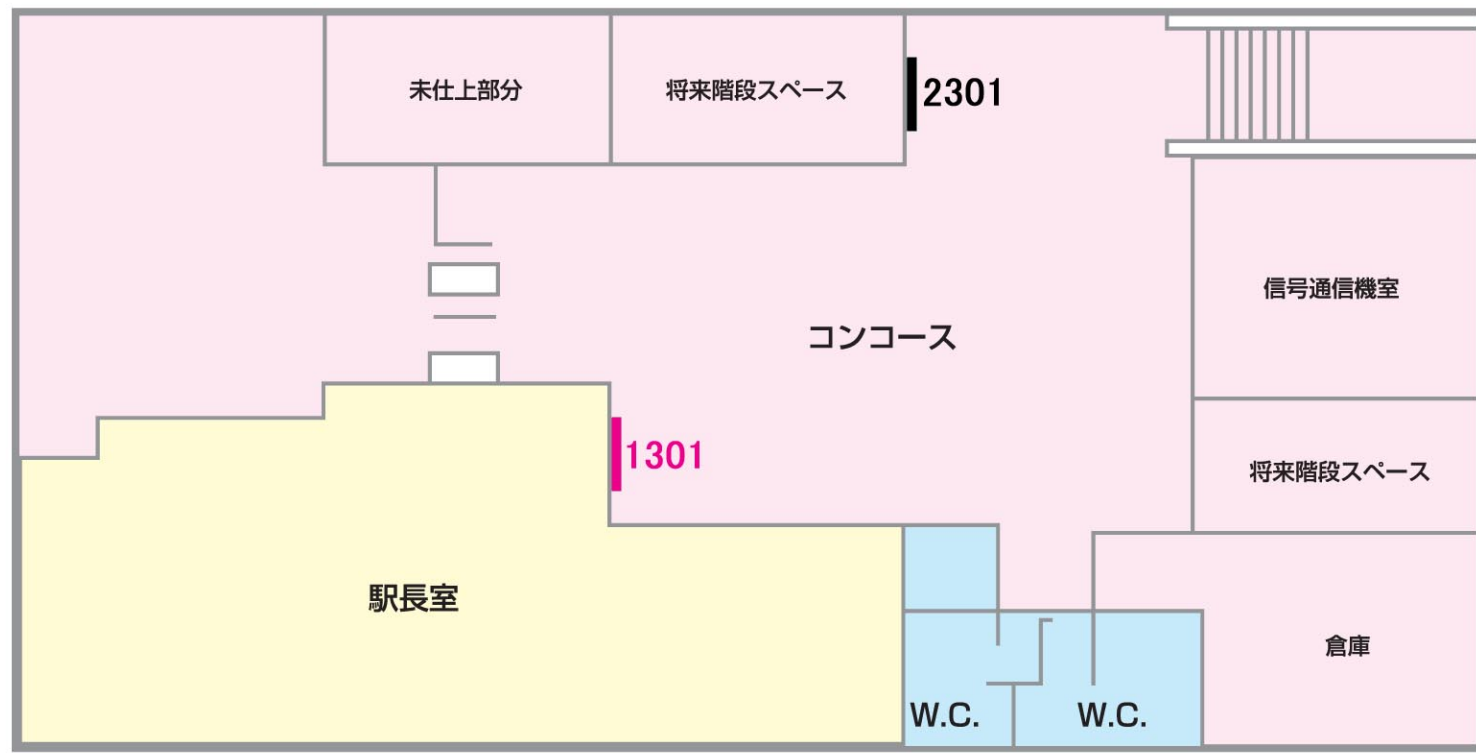

ポスターボード
2級 **ちはら台**

駅受用 一般用 業務用 10駅セットボード パワフルボード

06/03/31現在

No.	B1	B2
2301	3枚	
1301	4枚	

山側

←おゆみ野

No.	B1	B2
2201	3枚	
3101	3枚	

海側