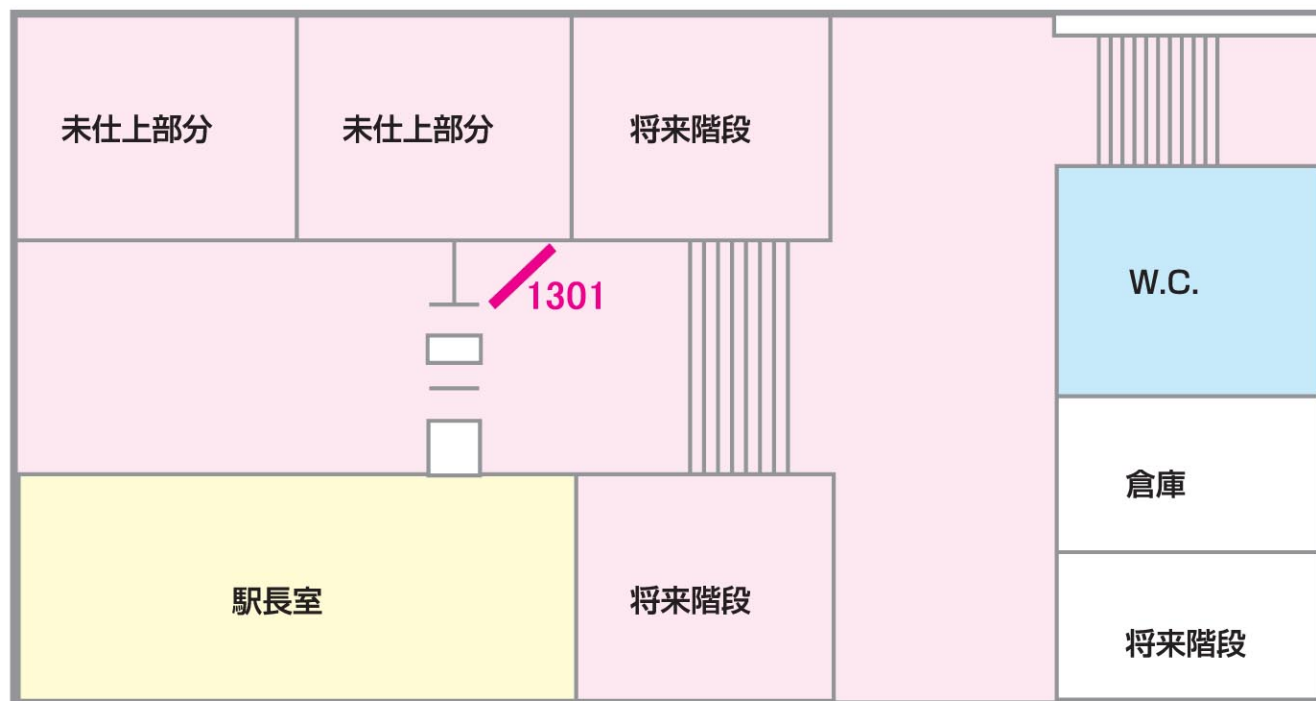

ポスターボード

2級 おゆみ野

駅受用

一般用

業務用

10駅セット  
ボード

パワフル  
ボード

06/03/31現在

←学園前

ちはら台→

No.	B1
1301	4枚 (移動式)

山側

←学園前

ちはら台→

No.	B1	B2
3101	2枚	
2101	2枚	

海側