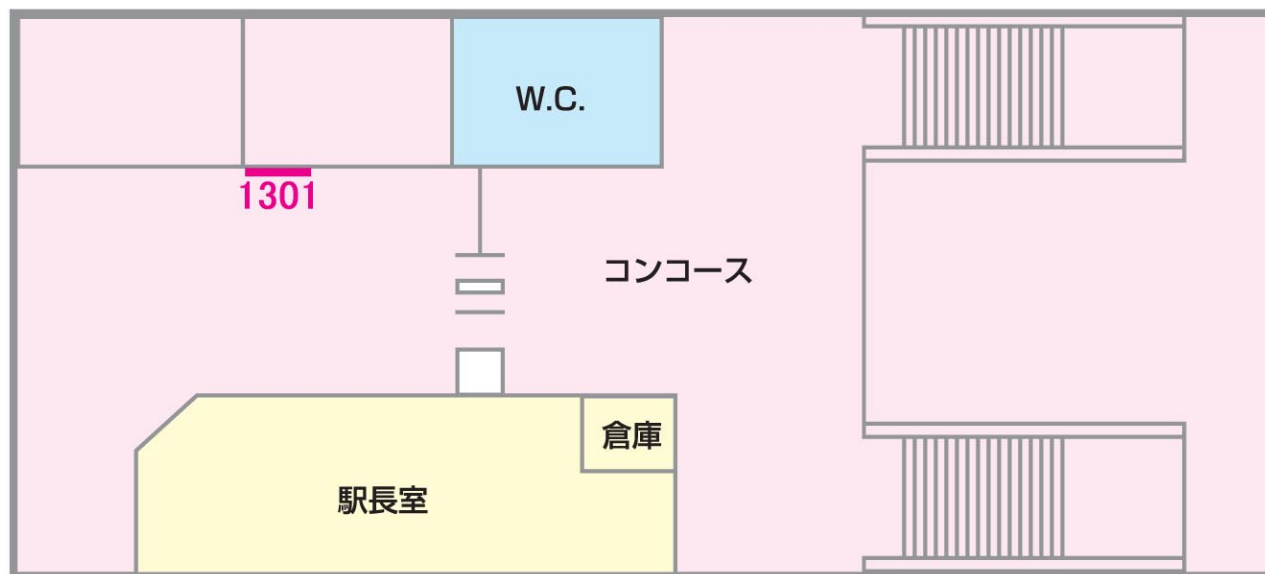

ポスターボード

2級

学園前

駅受用

一般用

業務用

10駅セット  
ボード

パワフル  
ボード

06/03/31現在

おゆみ野→

No.	B1
1301	4枚 (移動式)

←大森台

山側

←大森台

おゆみ野→

No.	B1	B2
2101	4枚	
3201	4枚	

海側