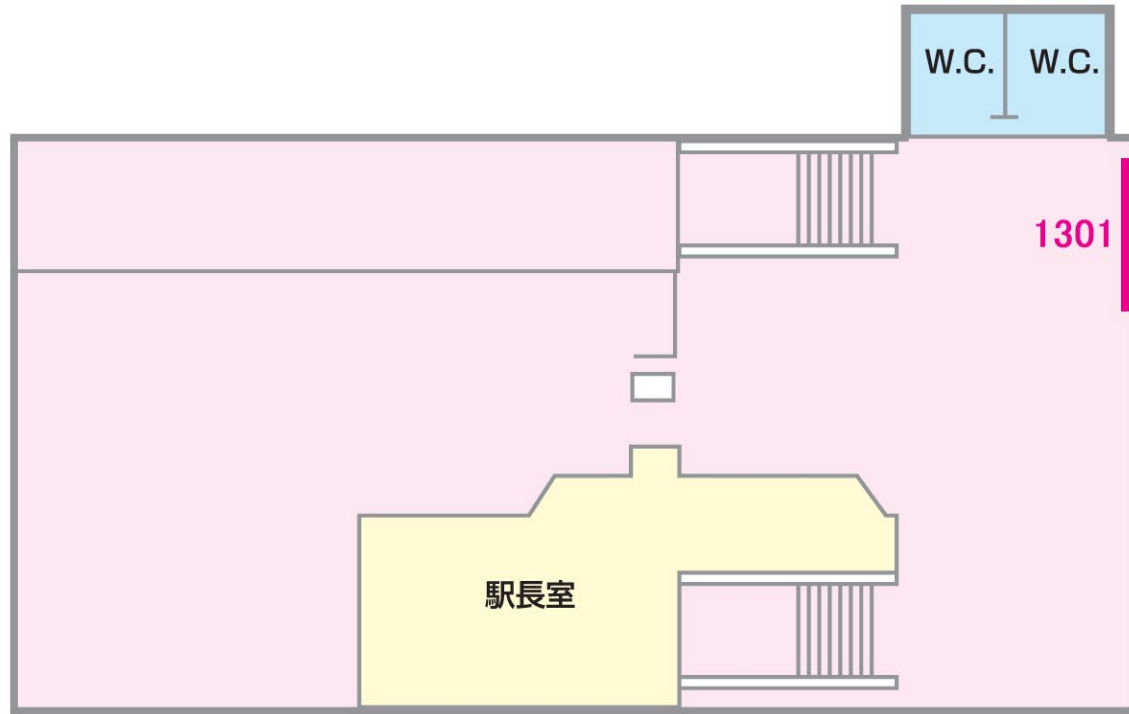

ポスターボード

2級 **大森台**

■ 駅受用
 ■ 一般用
 ■ 業務用
 ■ 10駅セットボード
 ■ パワフルボード

06/03/31現在

←千葉寺

山側

学園前→

No.	B1	B2
2201	4枚	
3201	4枚	
2101	4枚	
3101	4枚	

海側