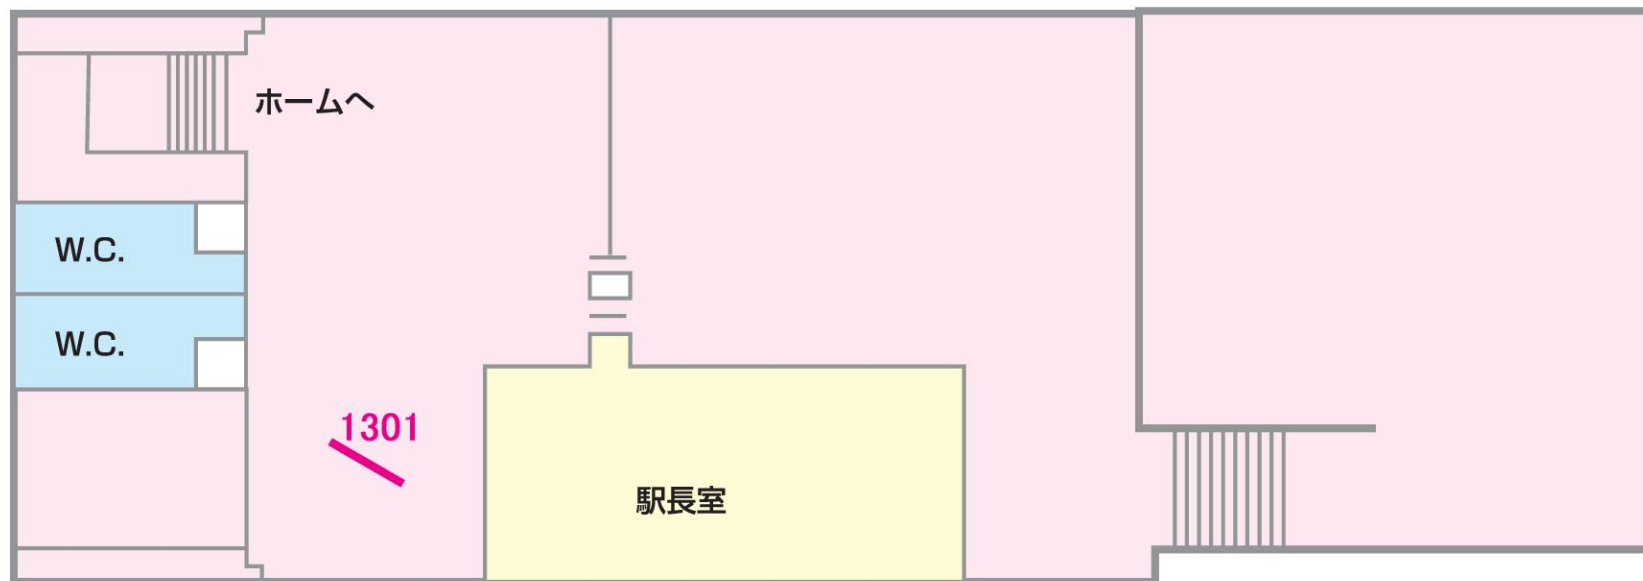

ポスターボード

2級

千葉寺

駅受用

一般用

業務用

10駅セット
ボード

パワフル
ボード

06/03/31現在

No.	B1
1301	4枚移動式

山側

←千葉中央

大森台→

No.	B1	B2
2101	4枚	
3101	4枚	

海側