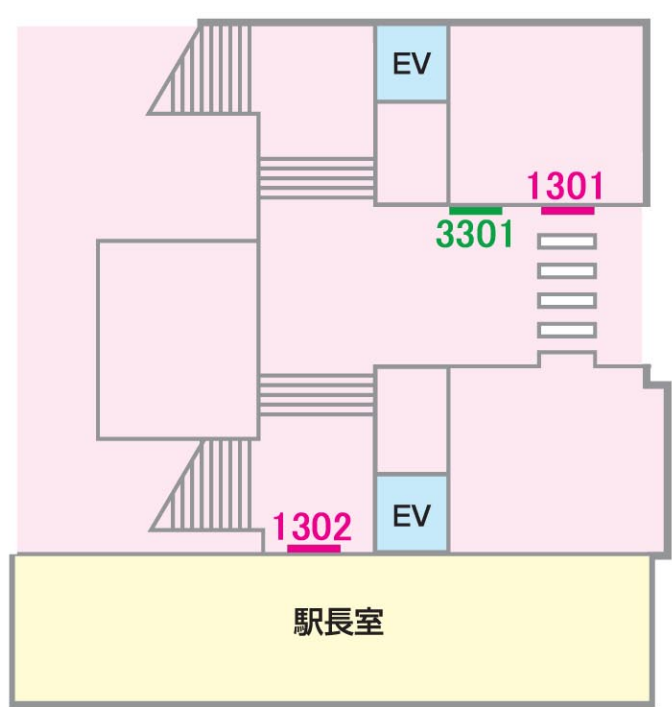

ポスターボード

1級

千住大橋

駅受用

一般用

業務用

10駅セット  
ボード

パワフル  
ボード

06/03/31現在

No.	B1	B2
1302	4枚	
3301		8枚
1301	3枚	

山側出口

高架下ショッピングセンター  
明治通りへ

海側出口

No.	B1	B2	B3
3201		4枚	4枚
2202		4枚	4枚
3202		4枚	4枚
2201	3枚		
3203	3枚		
3204	3枚		

No.	B1	B2	B3
3102	3枚		
2101	3枚		
2102	3枚		
3101		4枚	4枚
2103		4枚	4枚
3103		4枚	4枚

山側

関屋→

←町屋

海側