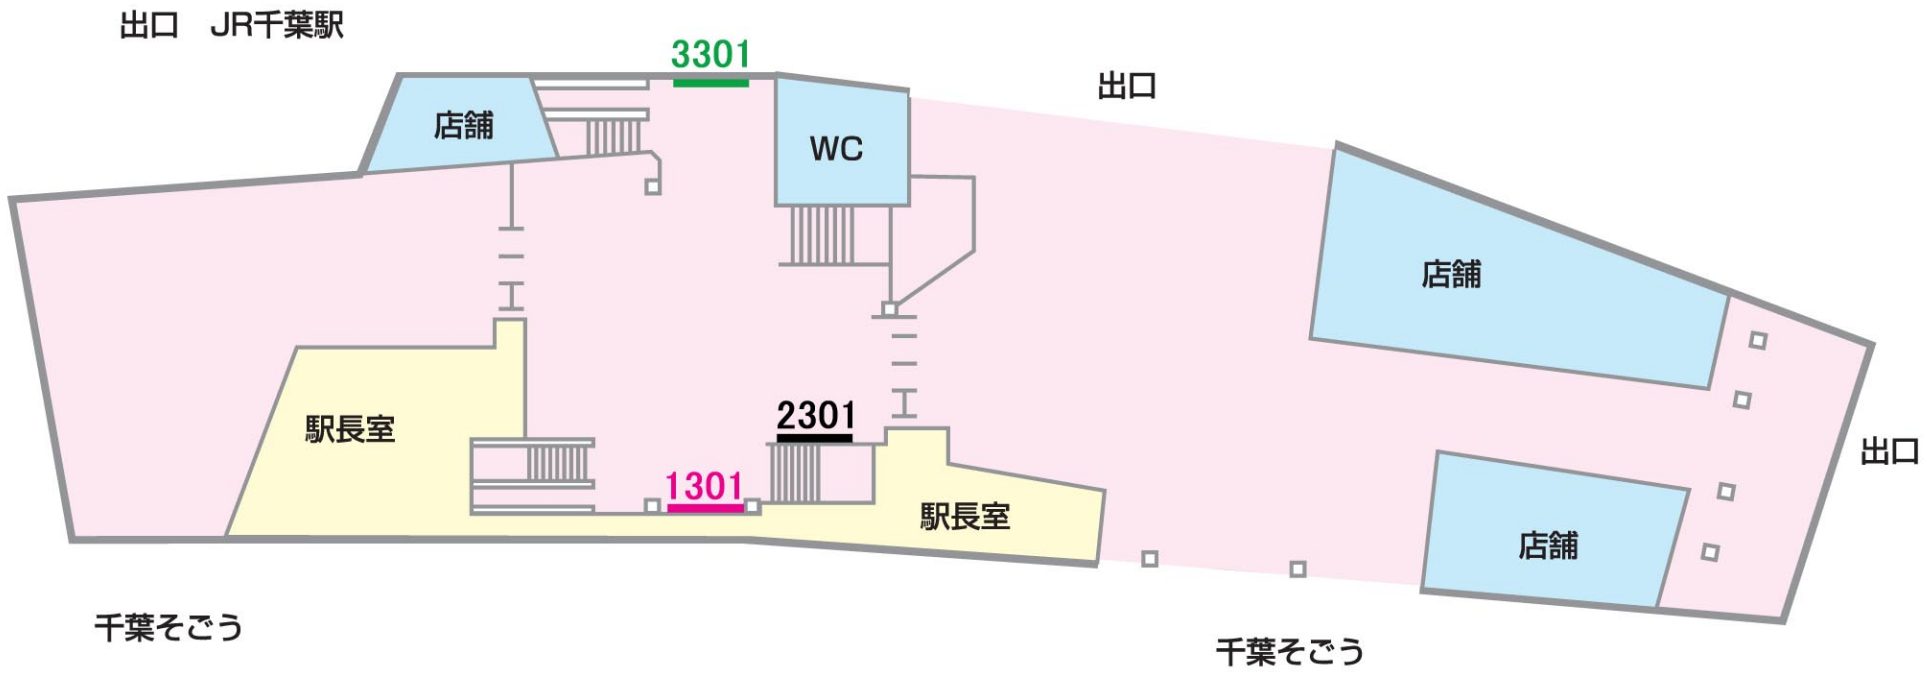

ポスターボード
1級 千葉

駅受用 一般用 業務用 10駅セットボード パワフルボード

千葉中央→ 06/03/31現在

No.	B1	B2
3301	4枚	
1301	4枚	
2301	4枚	

←新千葉

山側

←新千葉

千葉中央→

No.	B1	B2	B3
3204	2枚		
2201	4枚		
3202	1枚	3枚	3枚
3203	1枚	3枚	3枚
2101	4枚	4枚	4枚
3101	3枚		
3102	4枚		
2103	4枚		
2104	4枚		
2102	2枚		
3201	4枚		

海側

千葉都市モノレール連絡

2101 2102

3102 2103 2104