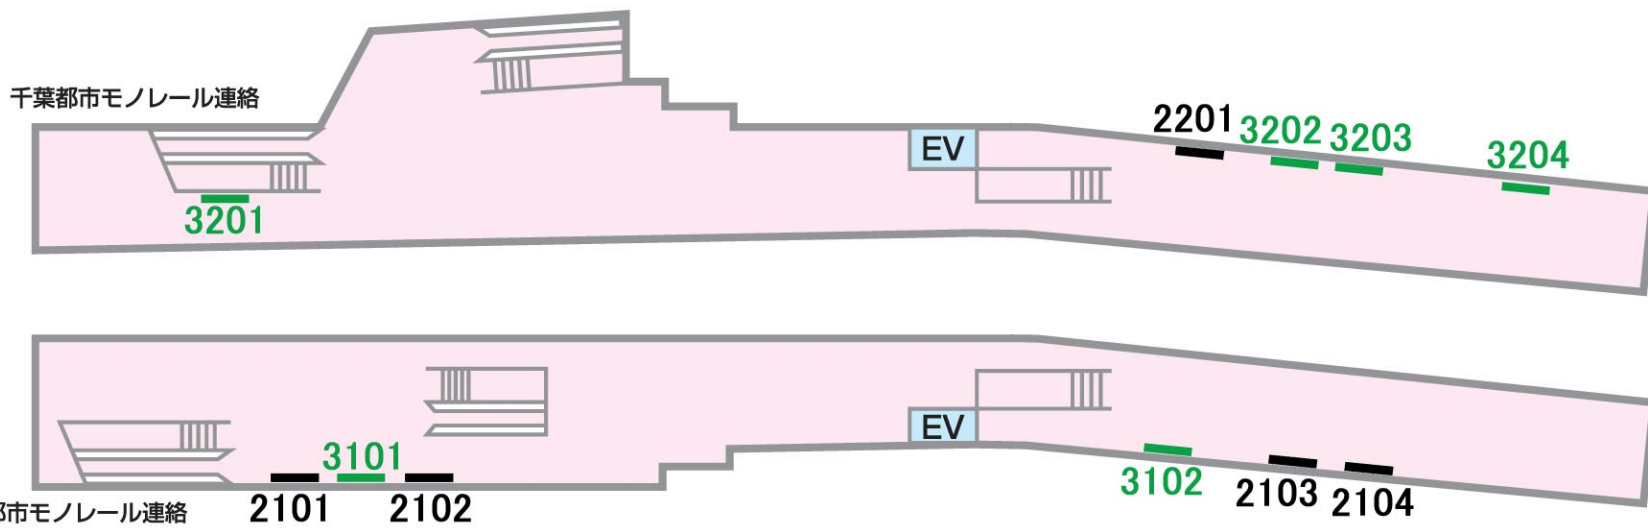

ポスターボード
1級 千葉

駅受用 一般用 業務用 10駅セットボード パワフルボード

千葉中央→ 06/03/31現在

No.	B1	B2
3301	4枚	
1301	4枚	
2301	4枚	

←新千葉

山側

←新千葉

千葉中央→

No.	B1	B2	B3
3204	2枚		
2201	4枚		
3202	1枚	3枚	3枚
3203	1枚	3枚	3枚
2101	4枚	4枚	4枚
3101	3枚		
3102	4枚		
2103	4枚		
2104	4枚		
2102	2枚		
3201	4枚		

海側

千葉都市モノレール連絡

2101 2102

3102 2103 2104