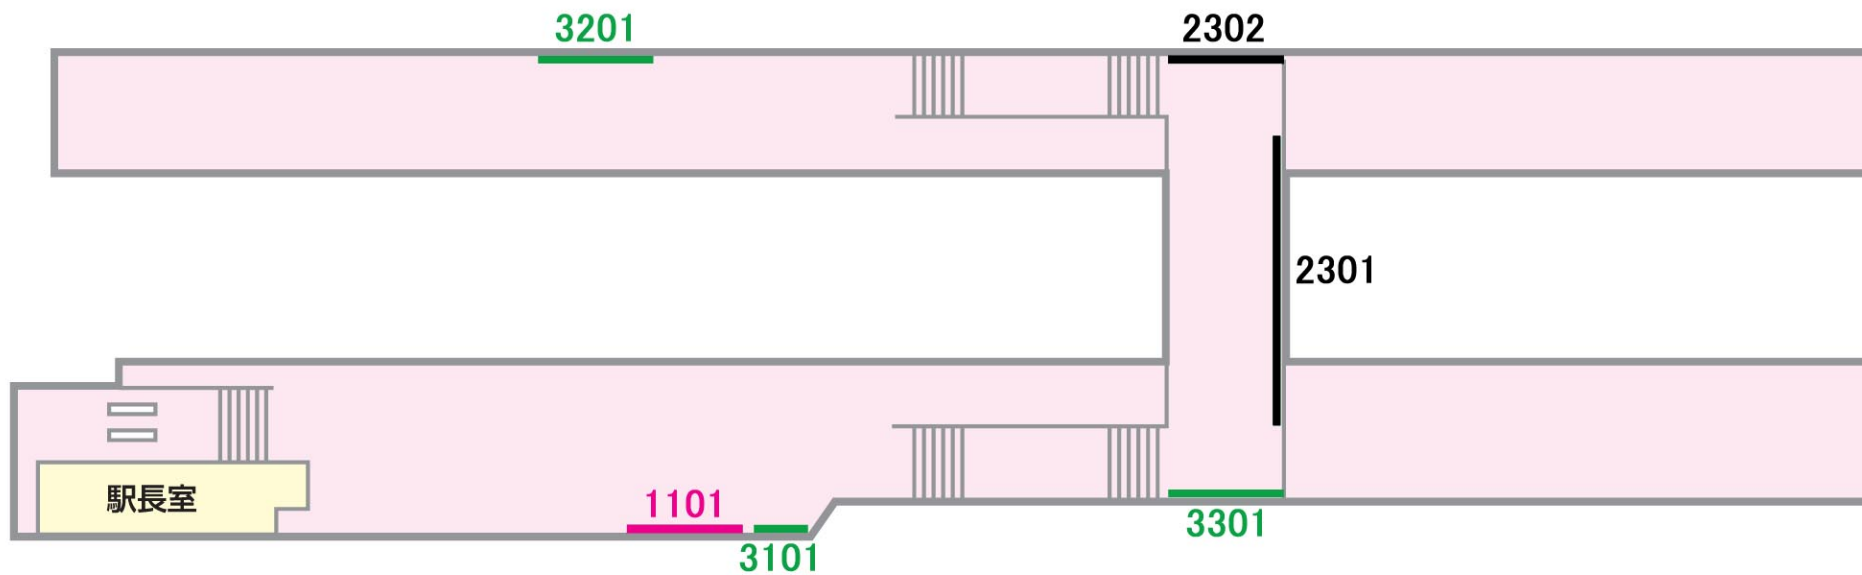

ポスターボード

3級

新千葉

駅受用

一般用

業務用

10駅セット
ボード

パワフル
ボード

06/03/31現在

←西登戸

山側

千葉→

No.	B1	B2
1101	4枚	
3101	3枚	
3301	3枚	
2301	12枚	
2302	3枚	
3201	4枚	

海側