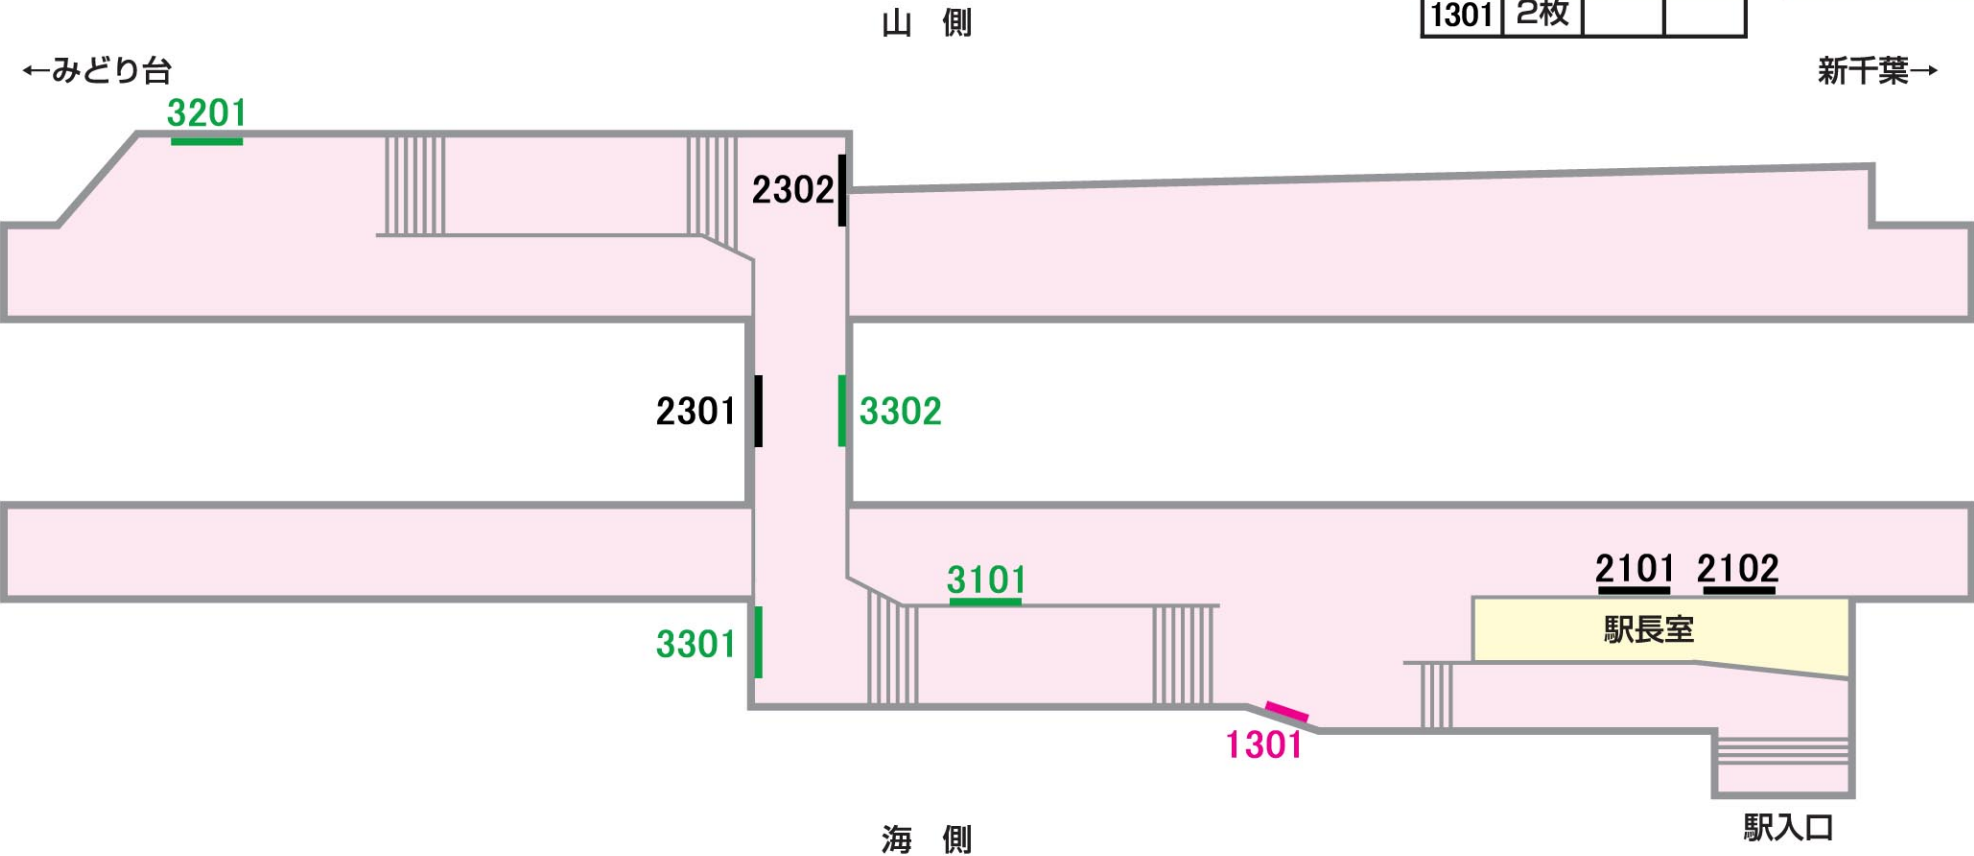

ポスターボード

3級 西登戸

■ 駅受用
 ■ 一般用
 ■ 業務用
 ■ 10駅セットボード
 ■ パワフルボード

06/03/31現在

No.	B1	B2	B3
2102		6枚	6枚
2101	4枚		
3101	4枚		
3301	4枚		
1301	2枚		

No.	B1	B2	B3
2301	4枚		
3302	4枚		
2302	4枚		
3201		6枚	6枚

山側

新千葉→

←みどり台

海側

駅入口