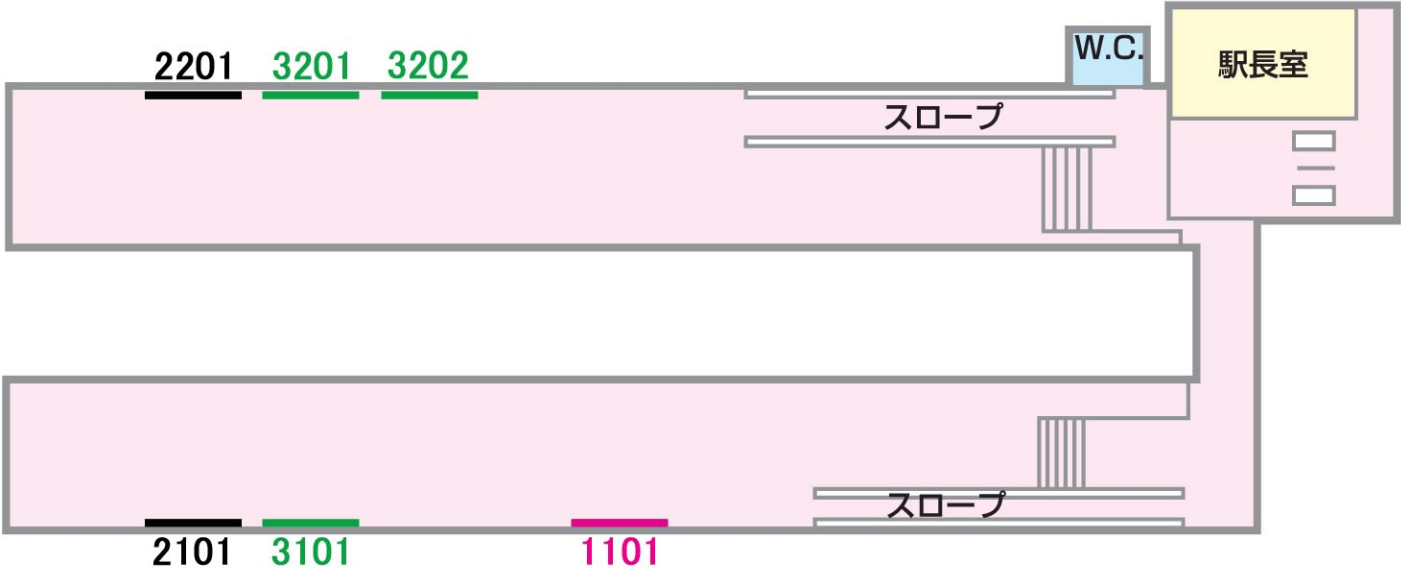

ポスターボード

2級 みどり台

駅受用 一般用 業務用 10駅セットボード パワフルボード

06/03/31現在

西登戸→

No.	B1	B2	B3
2201	6枚		
3201		8枚	8枚
2101	5枚	3枚	3枚
3101	8枚		
1101		6枚	6枚
3202	4枚		

←稲毛

山側

海側