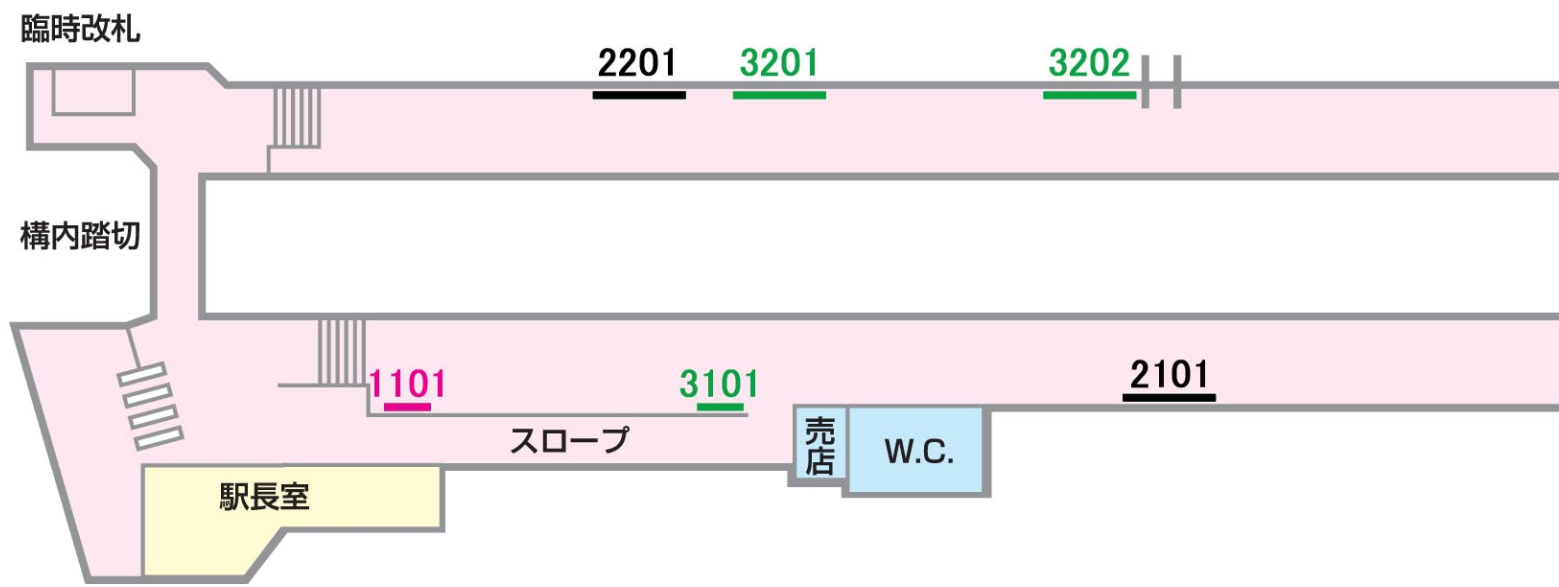

ポスターボード

2級 稲毛

■ 駅受用   
 ■ 一般用   
 ■ 業務用   
 ■ 10駅セットボード   
 ■ パワフルボード

06/03/31現在

← 検見川

山側

みどり台→

海側

No.	B1	B2
2201	4枚	
3201	4枚	
3202		6枚
1101		4枚
3101	4枚	
2101		6枚