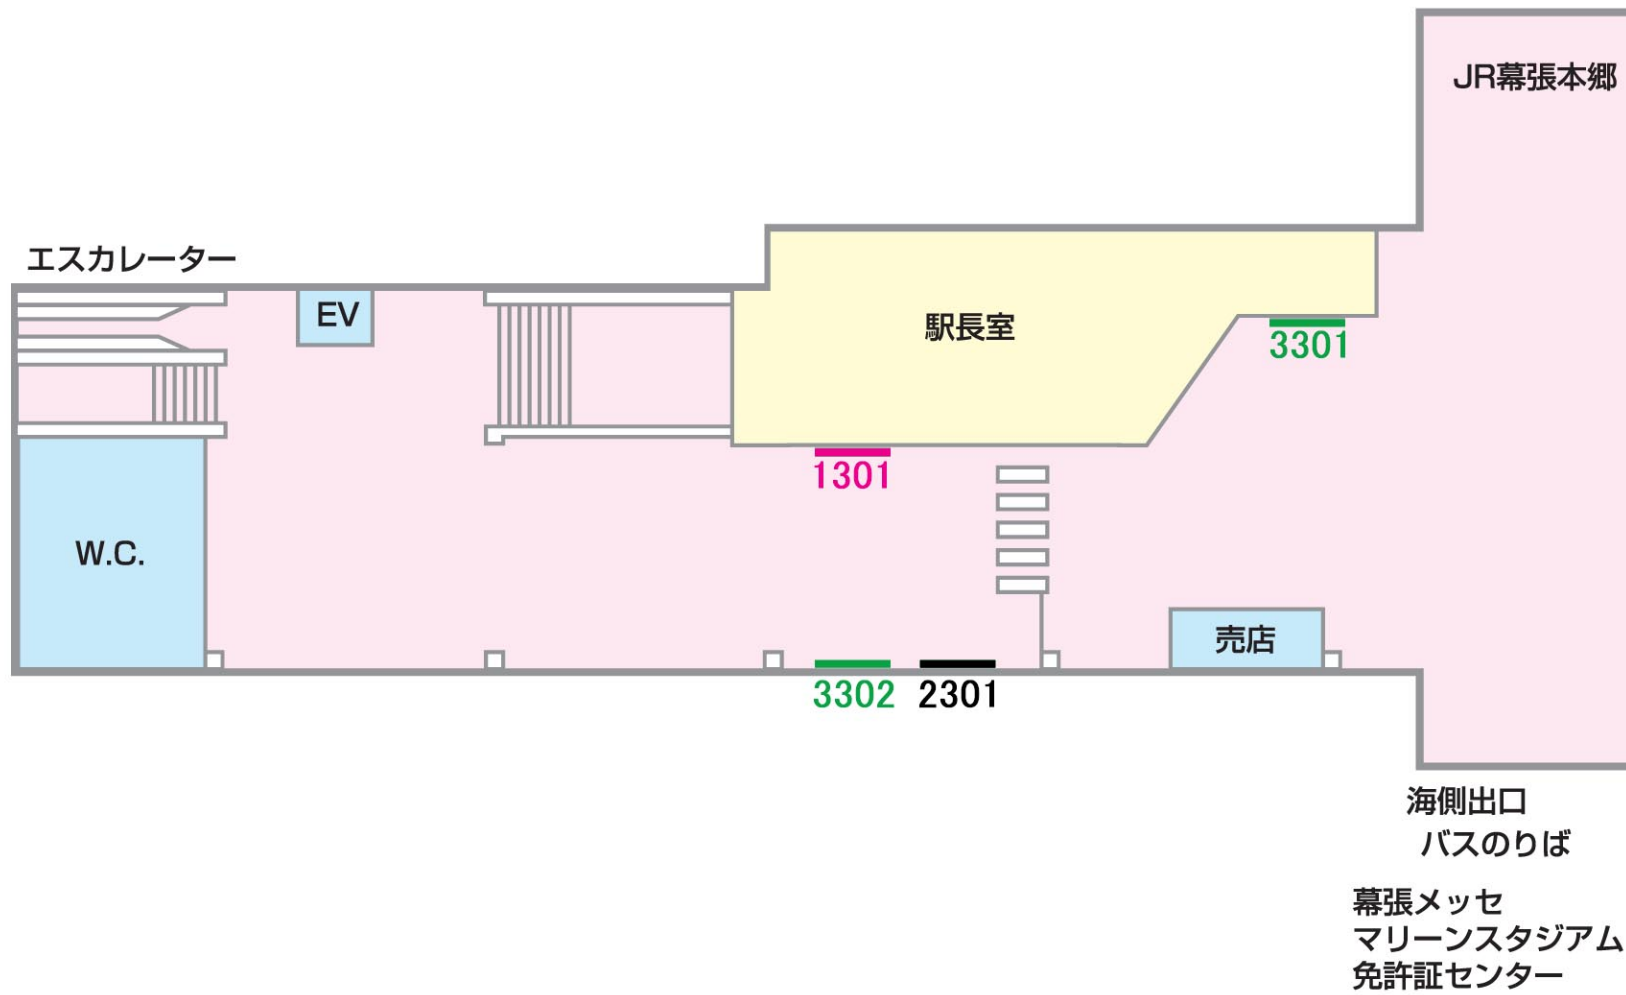

ポスターボード

1級

幕張本郷

駅受用

一般用

業務用

10駅セット  
ボード

パワフル  
ボード

06/03/31現在

No.	B1	B2
2301	5枚	
3302		4枚
3301		6枚
1301	2枚	

山側

←津田沼

幕張→

No.	B1	B2	B3
3201	4枚		
3202	4枚		
3101		6枚	6枚
2101		6枚	6枚
2102	4枚		

海側