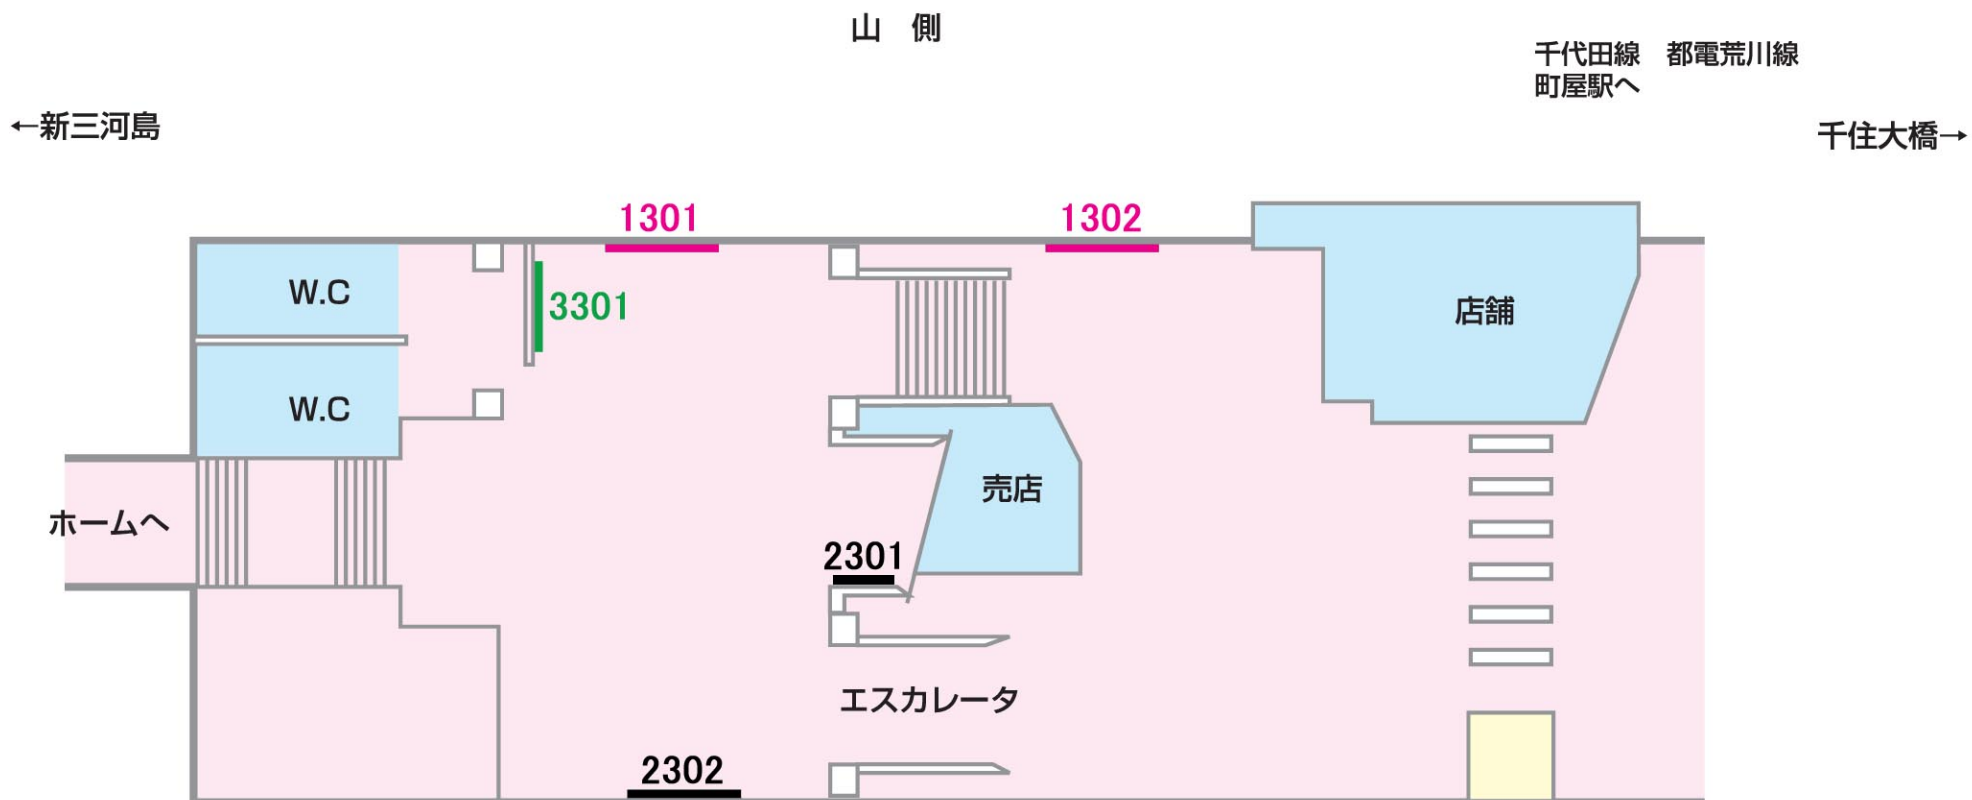

ポスターボード

1級

町屋

駅受用

一般用

業務用

10駅セット  
ボード

パワフル  
ボード

06/03/31現在

No.	B1	B2
1301		14枚
1302	2枚	
3301		6枚
2302	6枚	
2301	3枚	

No.	B1	B2
3201	3枚	
3202	3枚	
2201	3枚	
2101	3枚	
2102	3枚	
3101	3枚	

海側