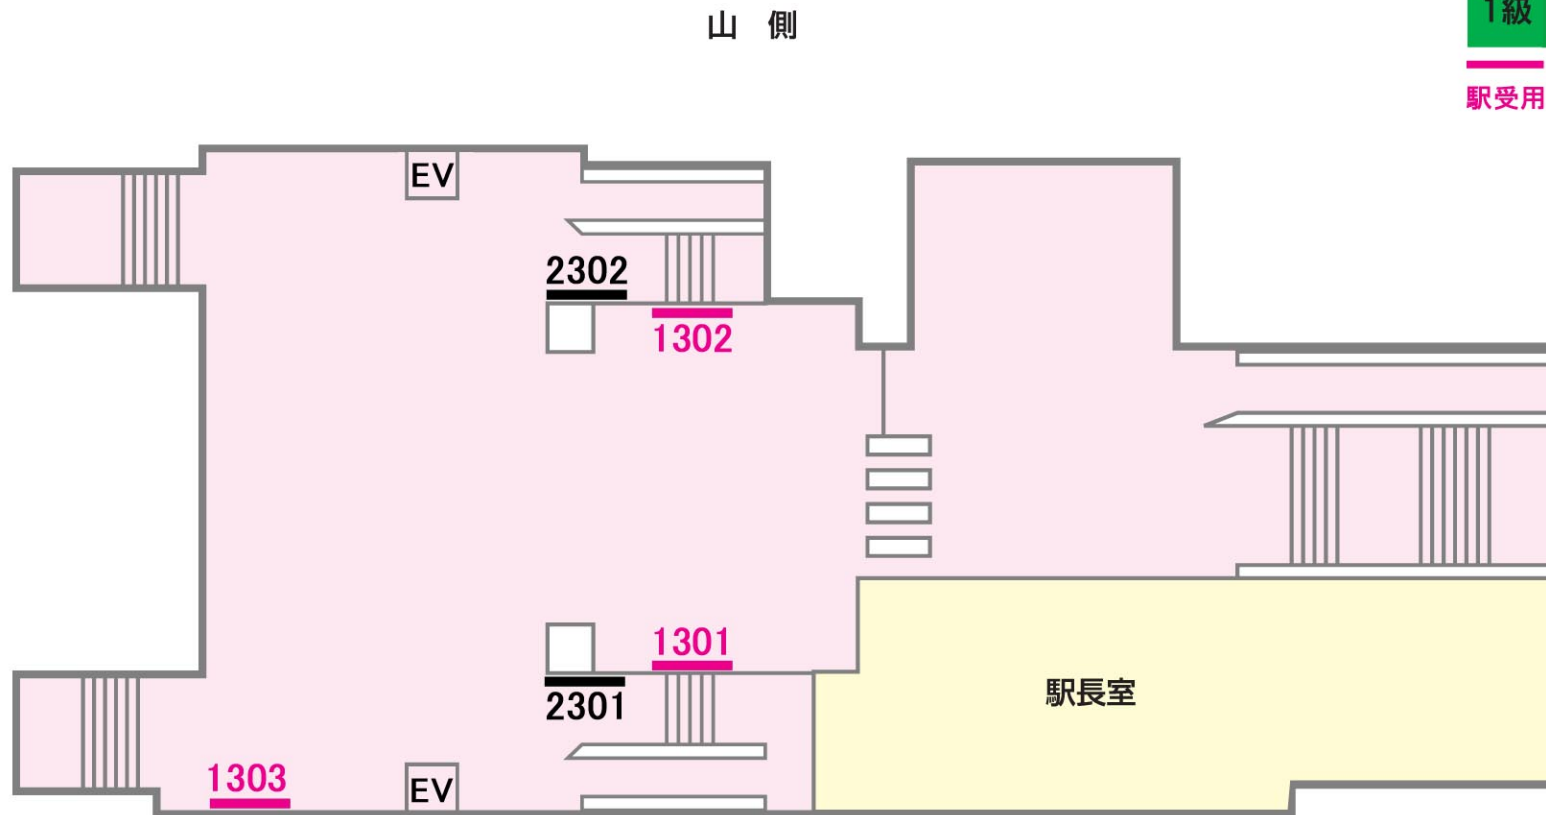

ポスターボード

1級

四ツ木

駅受用

一般用

業務用

10駅セット
ボード

パワフル
ボード

06/03/31現在

No.	B1	B2
2301	3枚	
1301		6枚
2302		4枚
1302	4枚	
2301	1枚	

海側

山側

←八広

立石→

No.	B1	B2
3201	3枚	
2102	3枚	
2103	3枚	
3101	3枚	
3102	3枚	
3202	3枚	
2101	2枚	
2201	2枚	