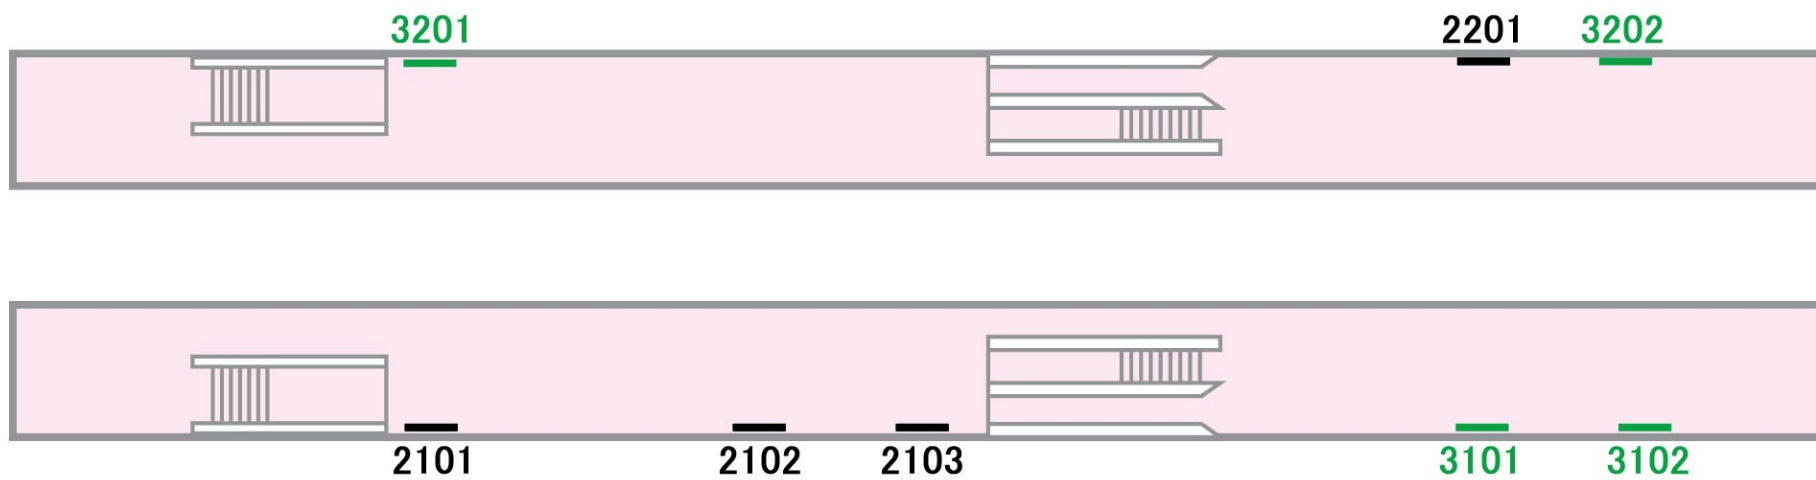

ポスターボード

1級

四ツ木

駅受用

一般用

業務用

10駅セット
ボード

パワフル
ボード

06/03/31現在

No.	B1	B2
2301	3枚	
1301		6枚
2302		4枚
1302	4枚	
2301	1枚	

海側

山側

←八広

立石→

No.	B1	B2
3201	3枚	
2102	3枚	
2103	3枚	
3101	3枚	
3102	3枚	
3202	3枚	
2101	2枚	
2201	2枚	