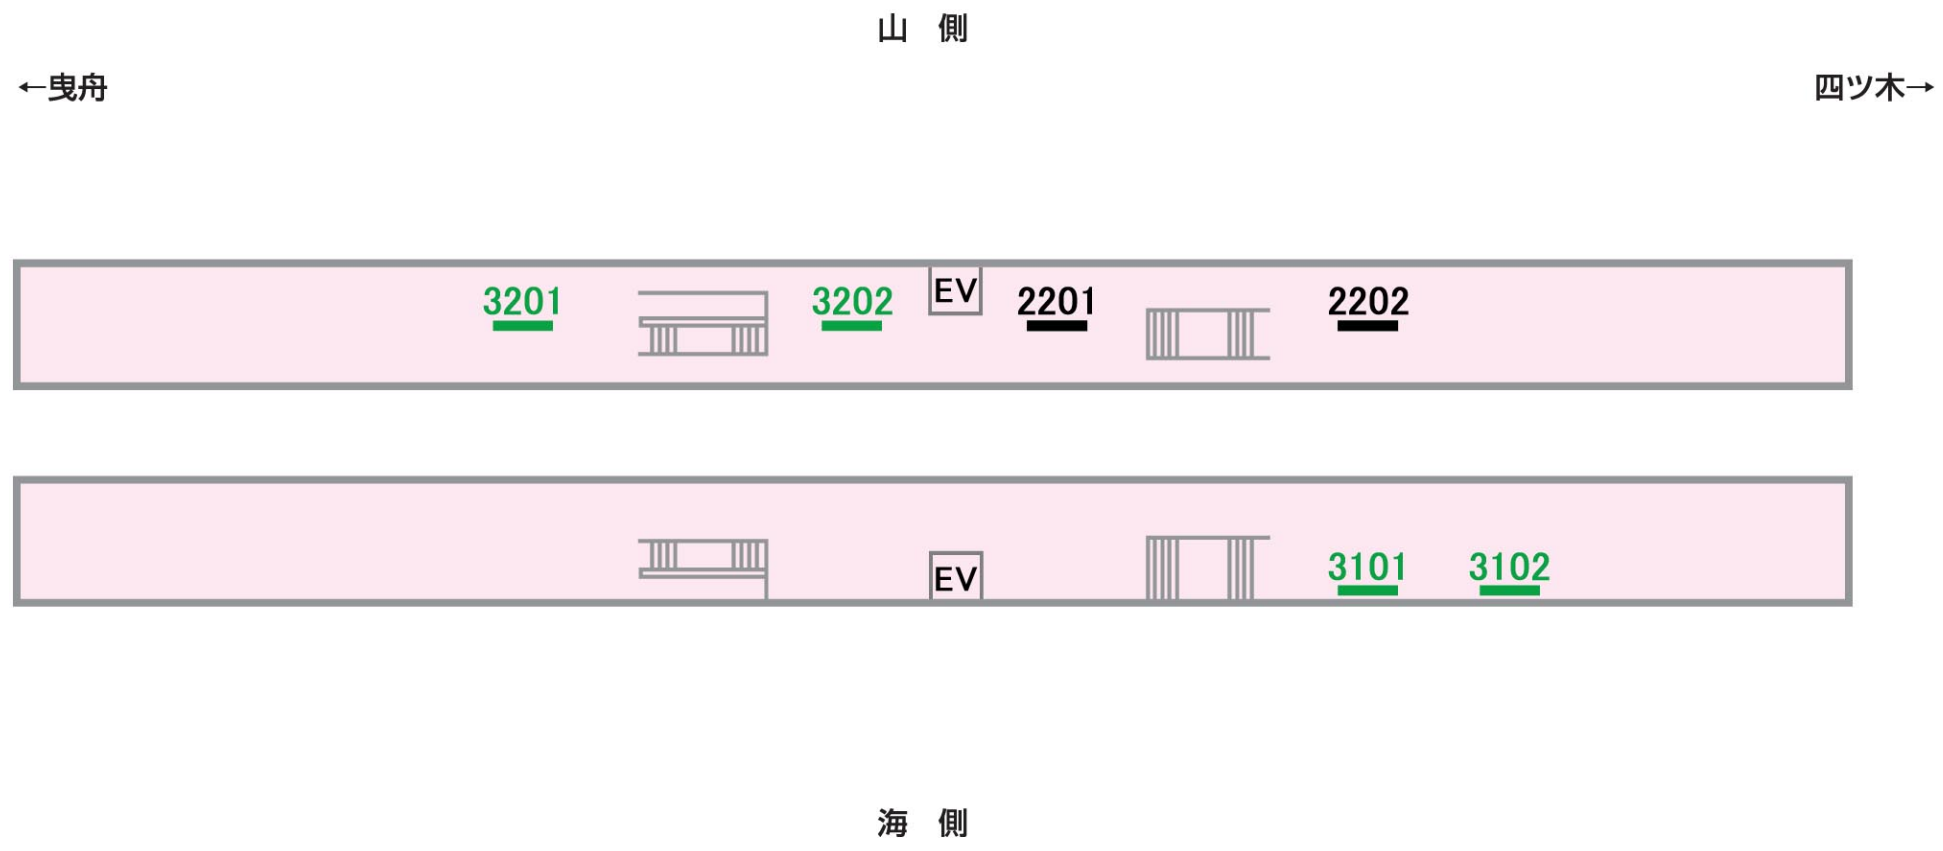

ポスターボード  
2級 八広

駅受用 一般用 業務用 10駅セットボード パワフルボード

06/03/31現在

No.	B1	B2
2301	4枚	
2302	2枚	
1301		6枚
1302	4枚	
2303		6枚

No.	B1	B2
3201	3枚	
3202		4枚
2201	3枚	
2202	3枚	
3101	4枚	
3102	4枚	