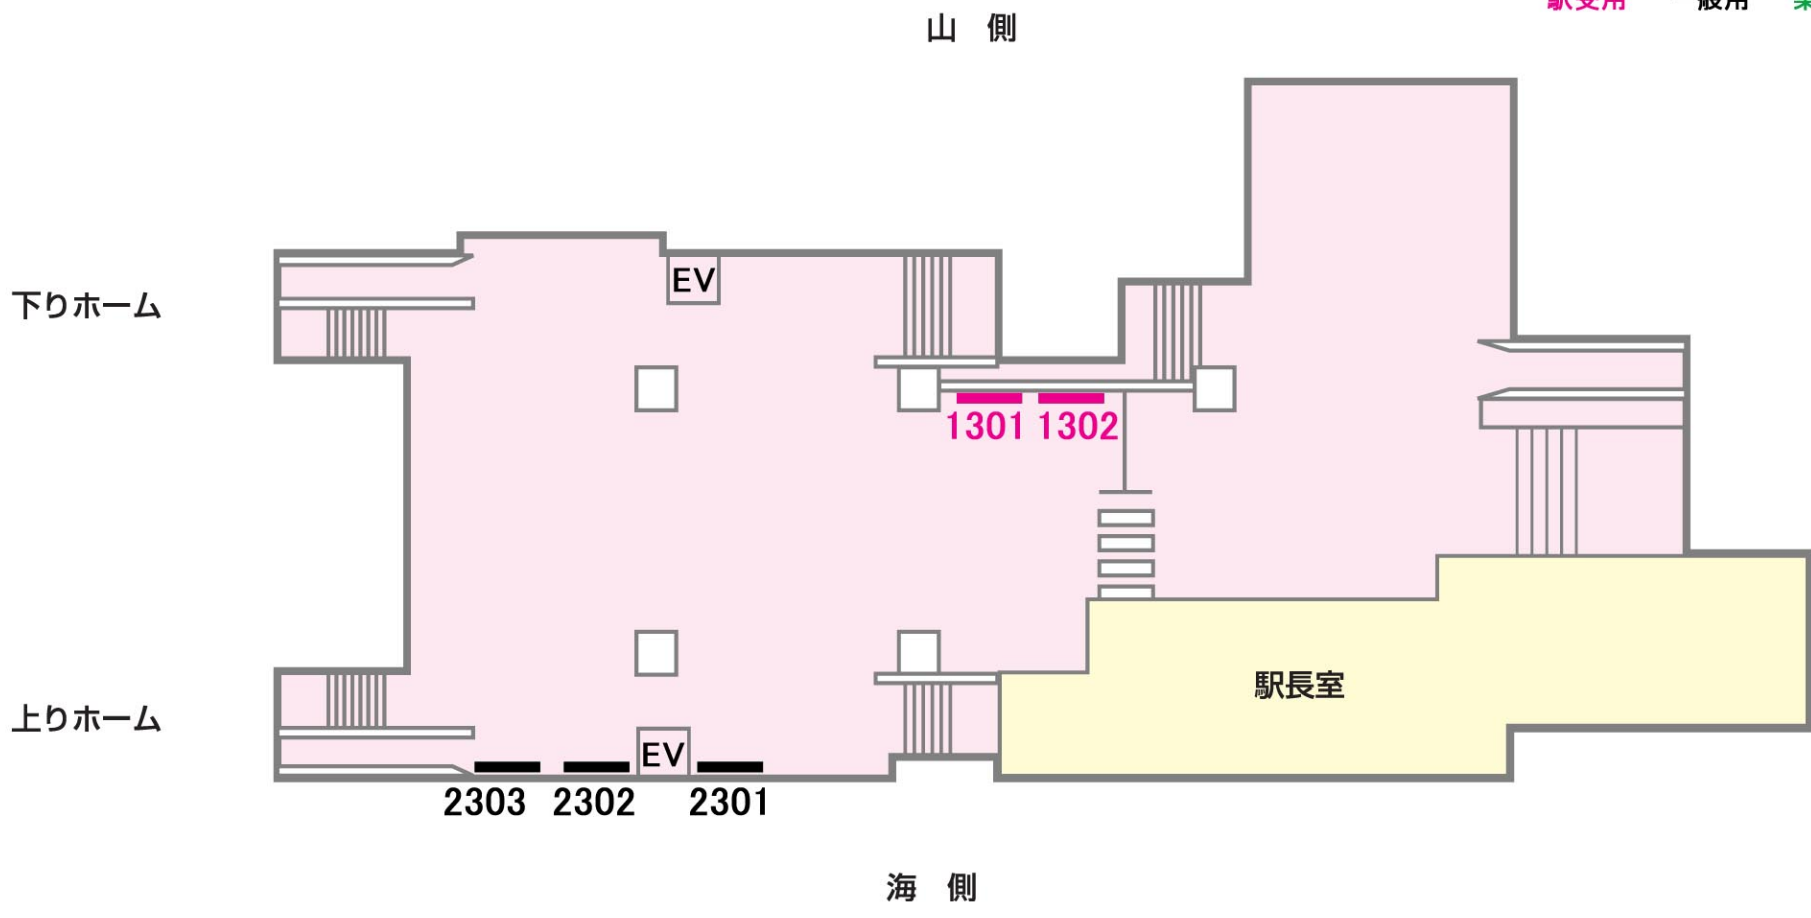

ポスターボード  
2級 八広

駅受用 一般用 業務用 10駅セットボード パワフルボード

06/03/31現在

No.	B1	B2
2301	4枚	
2302	2枚	
1301		6枚
1302	4枚	
2303		6枚

No.	B1	B2
3201	3枚	
3202		4枚
2201	3枚	
2202	3枚	
3101	4枚	
3102	4枚	