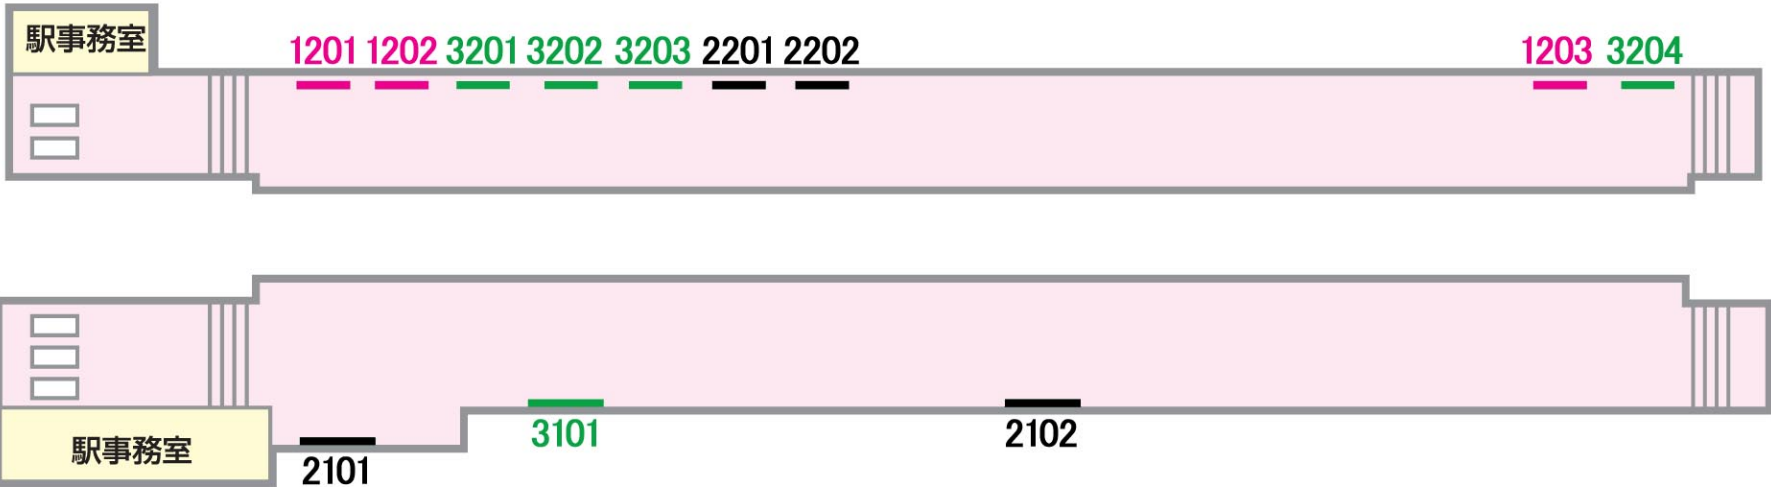

ポスターボード

1級 京成曳舟

■ 駅受用
 ■ 一般用
 ■ 業務用
 ■ 10駅セットボード
 ■ パワフルボード

06/03/31現在

No.	B1	B2
1201		6枚
1202		3枚
3201		6枚
3203	4枚	
2202	2枚	
3203	4枚	

No.	B1	B2
1203	4枚	
3204		6枚
2101		6枚
3101	4枚	
2102	4枚	
2201	4枚	

←押上

山側

八広→

海側