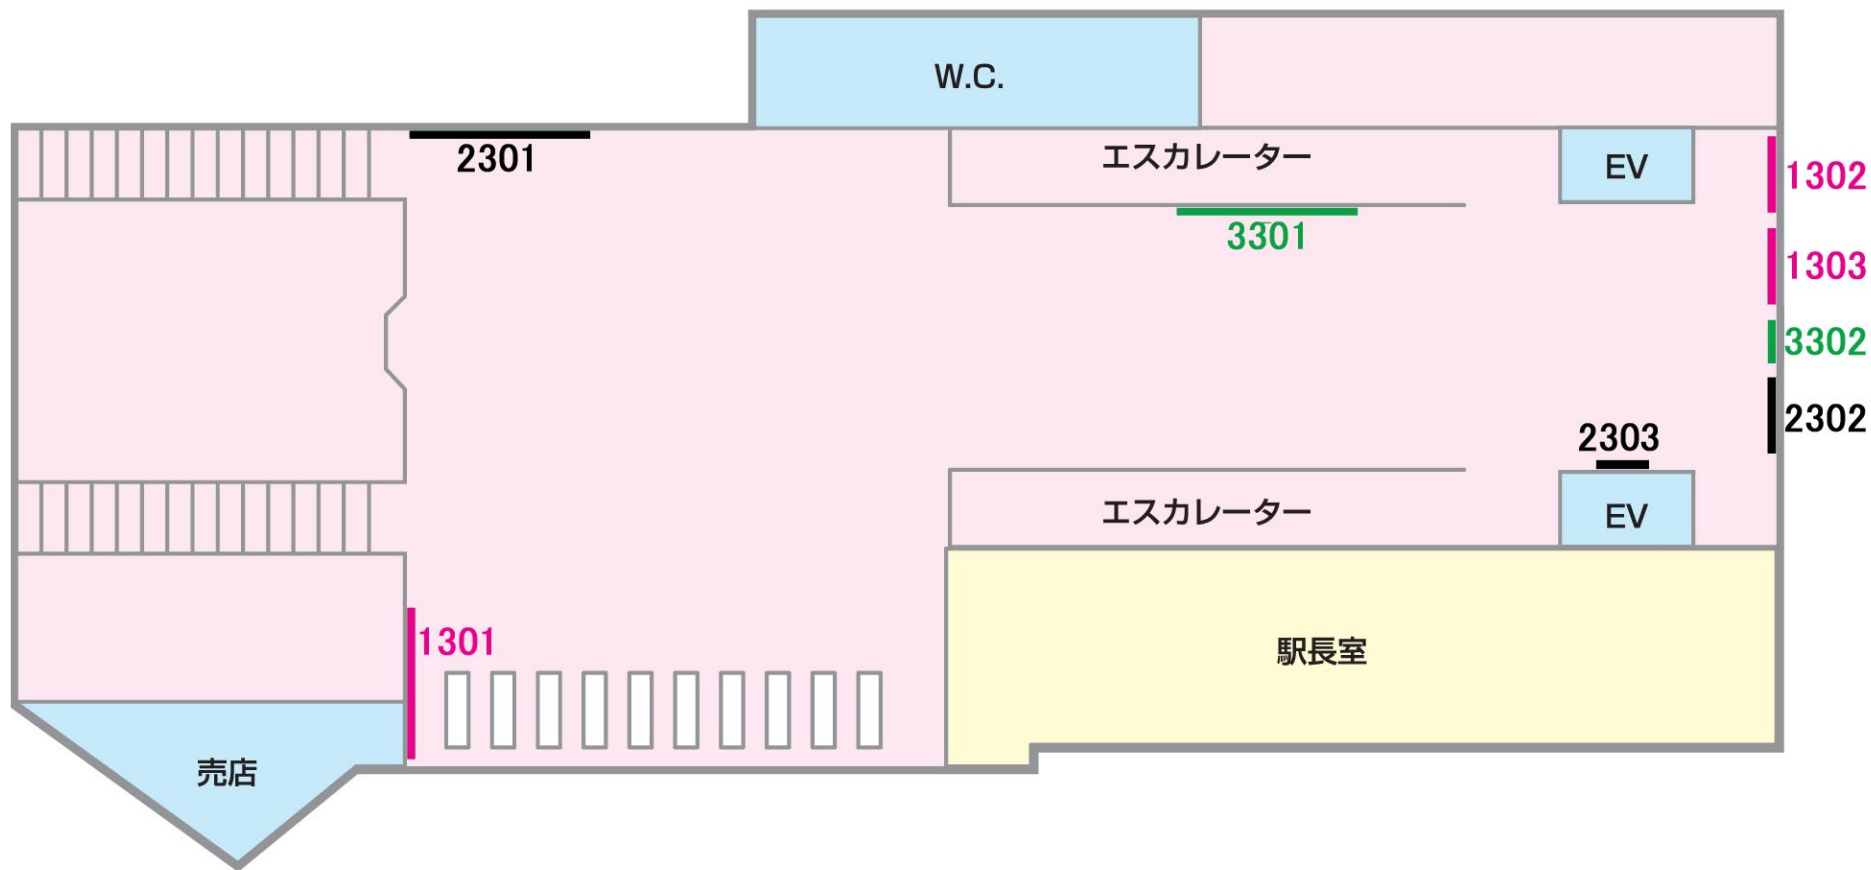

ポスターボード

特級

押上

駅受用

一般用

業務用

10駅セット
ボード

パワフル
ボード

07/03/26現在

| No. | B1 | B2 |
|------|----|----|
| 1301 | 4枚 | |
| 2301 | 3枚 | |
| 3301 | | 5枚 |
| 1303 | 1枚 | |
| 2302 | 3枚 | |
| 1302 | 2枚 | |
| 2303 | 3枚 | |
| 3302 | 2枚 | |