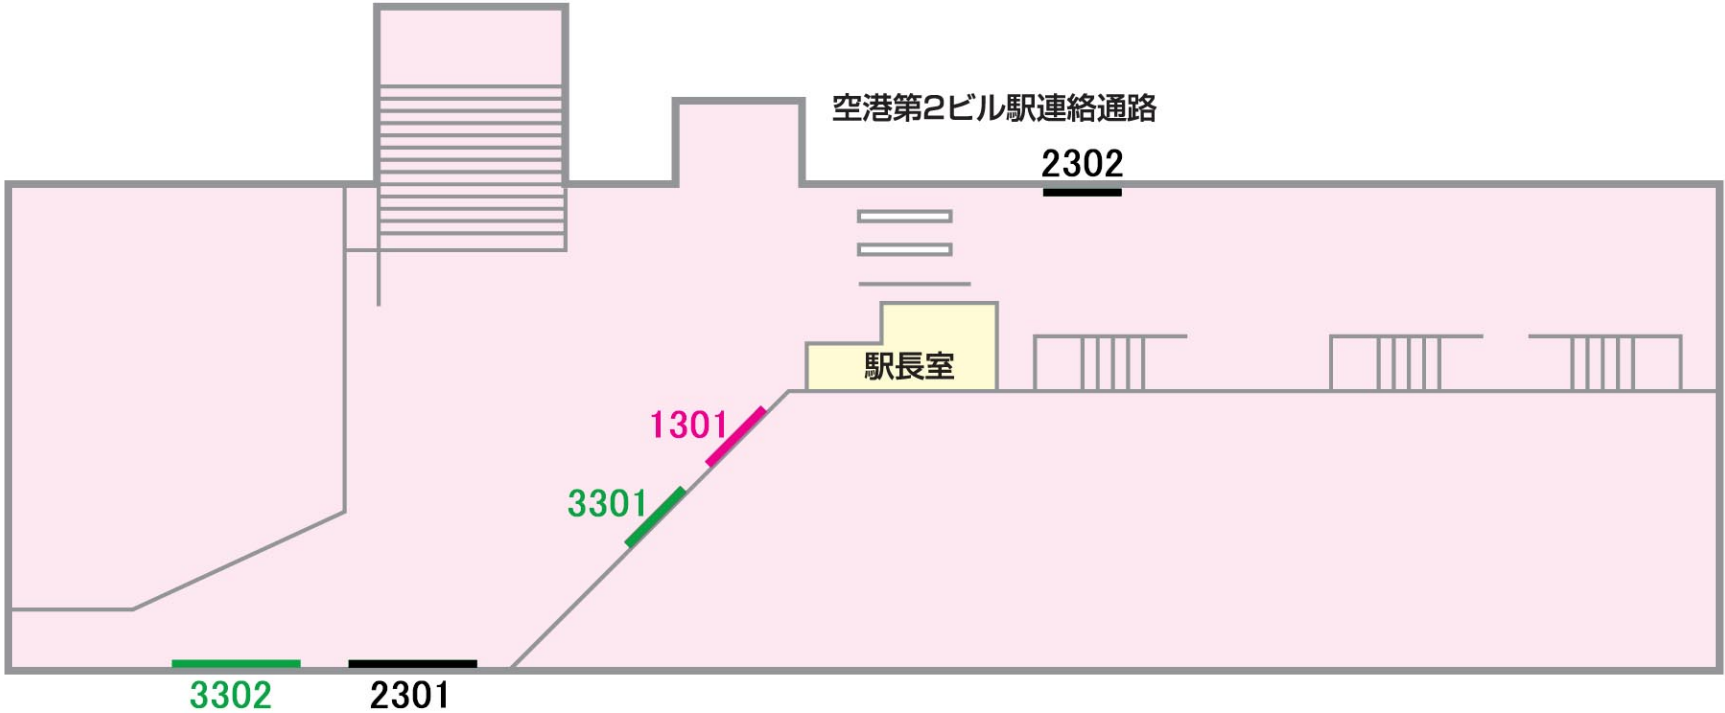

ポスターボード

2級 東成田

駅受用 一般用 業務用 10駅セットボード パワフルボード

06/03/31現在

No.	B1	B2
1301		10枚
2301	6枚	9枚
3302	6枚	9枚
2302	1枚	6枚
3301		10枚