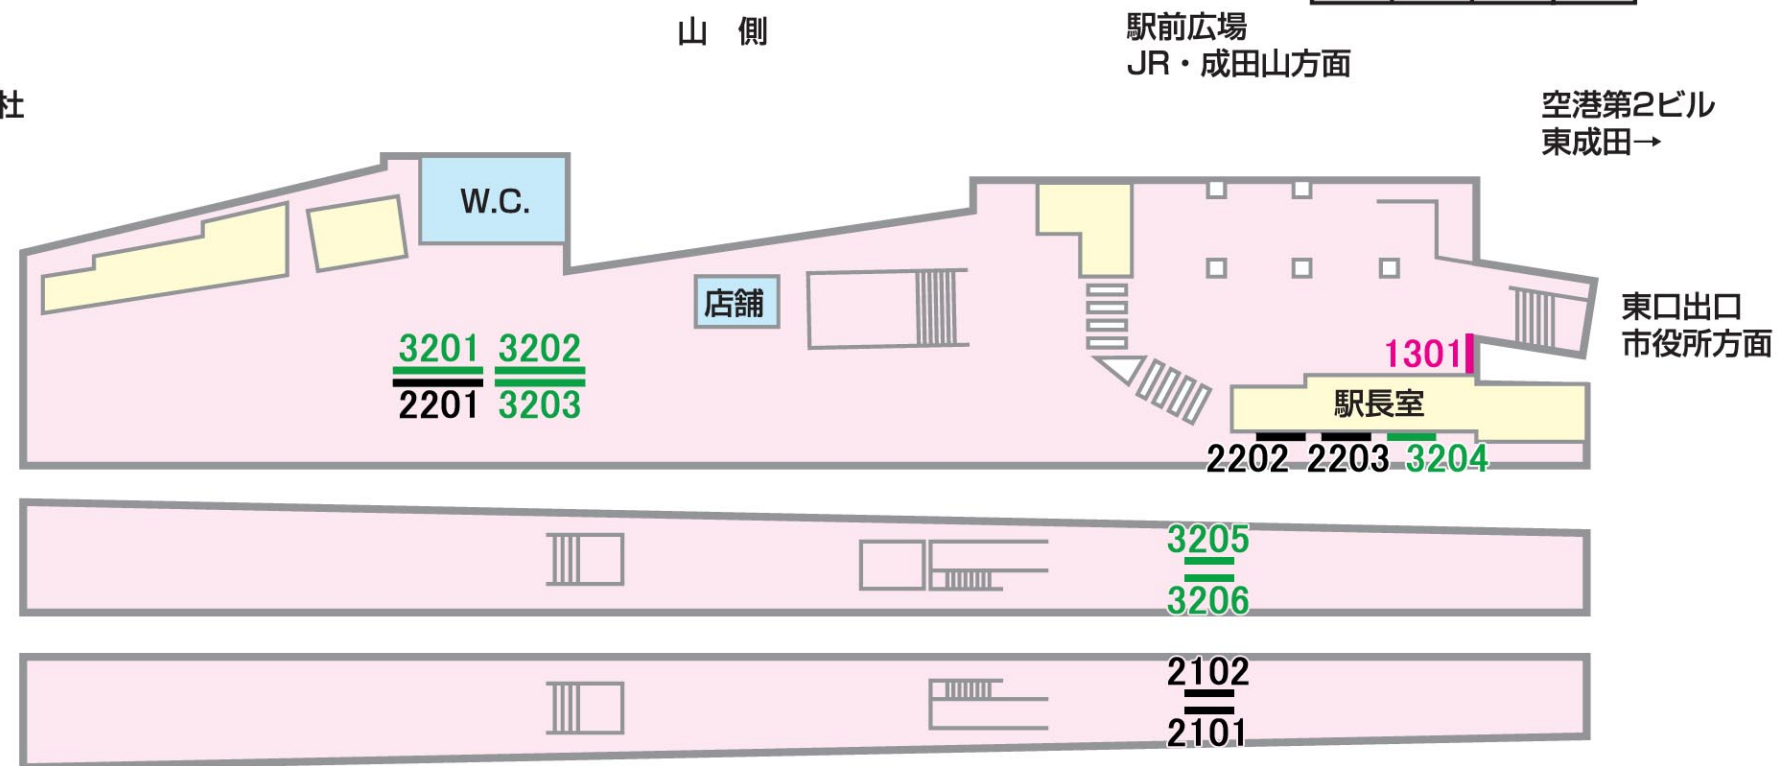

ポスターボード

特級 成田

駅受用 一般用 業務用 10駅セットボード パワフルボード

06/03/31現在

No.	B1	B2
3301	4枚	
2301	4枚	

No.	B1	B2	B3
2201	5枚		
3203	5枚		
3201	5枚		
3202		7枚	7枚
2202		7枚	7枚
2101	3枚		
2102	3枚		

No.	B1	B2	B3
2203	5枚		
3204	5枚		
1301		6枚	6枚
3206	3枚		
3205	3枚		

海側