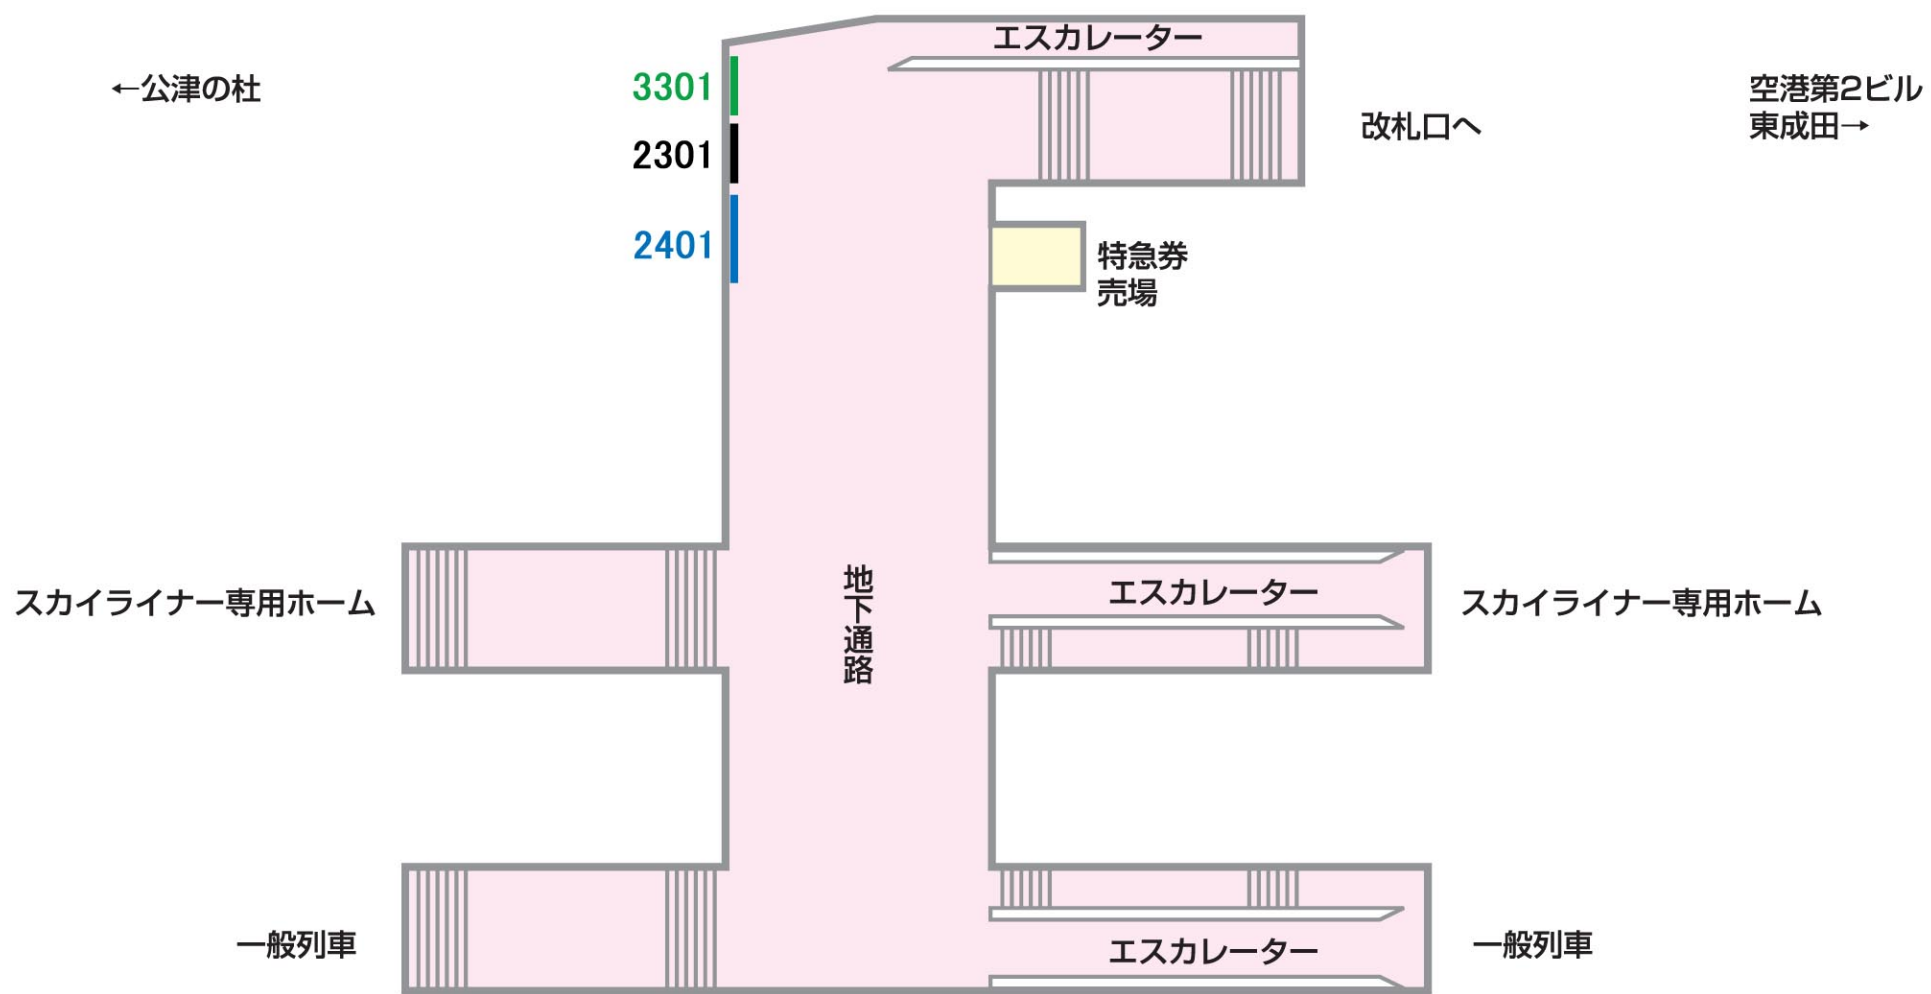

ポスターボード

特級 成田

駅受用 一般用 業務用 10駅セットボード パワフルボード

06/03/31現在

No.	B1	B2
3301	4枚	
2301	4枚	

No.	B1	B2	B3
2201	5枚		
3203	5枚		
3201	5枚		
3202		7枚	7枚
2202		7枚	7枚
2101	3枚		
2102	3枚		

No.	B1	B2	B3
2203	5枚		
3204	5枚		
1301		6枚	6枚
3206	3枚		
3205	3枚		

海側