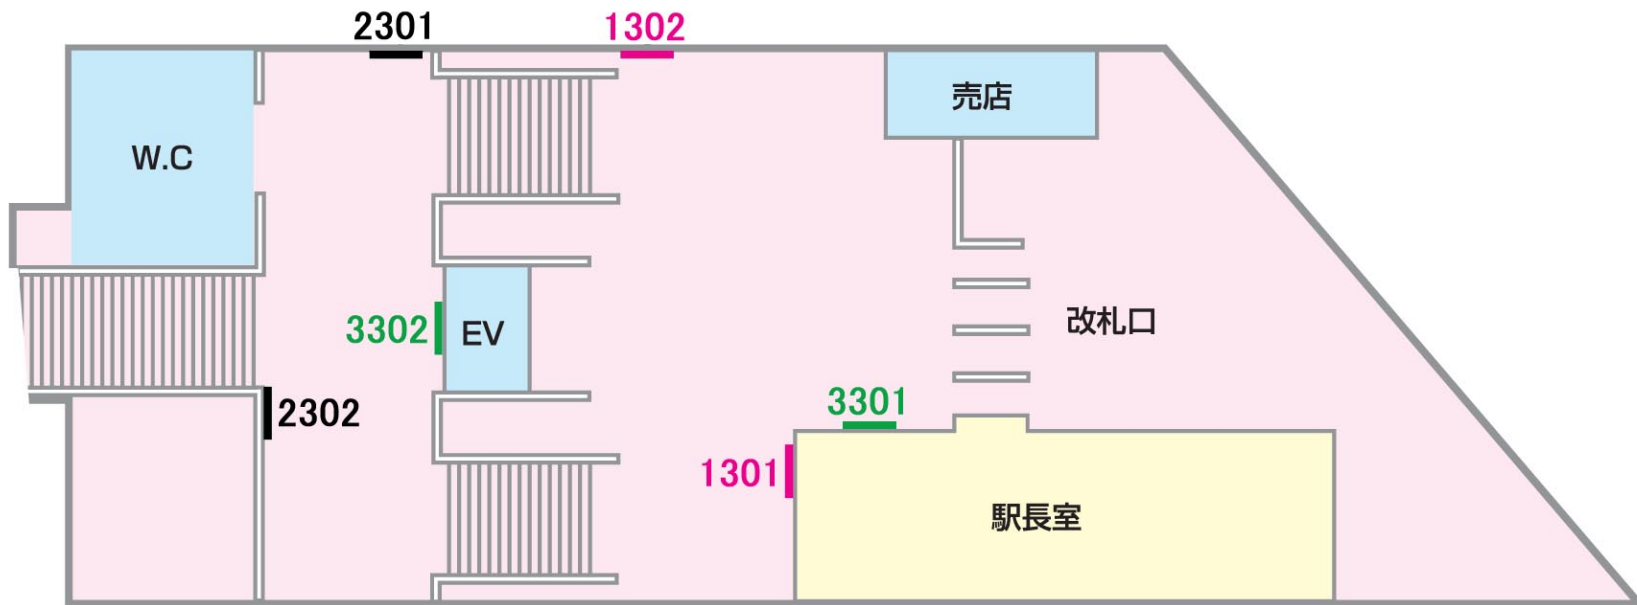

ポスターボード

2級

新三河島

駅受用

一般用

業務用

10駅セット
ボード

パワフル
ボード

06/03/31現在

←上野

町屋→

No.	B1	B2	B2
1301	2枚		
3302		6枚	6枚
1302	3枚		
2301		3枚	3枚
2302	3枚		
3301		2枚