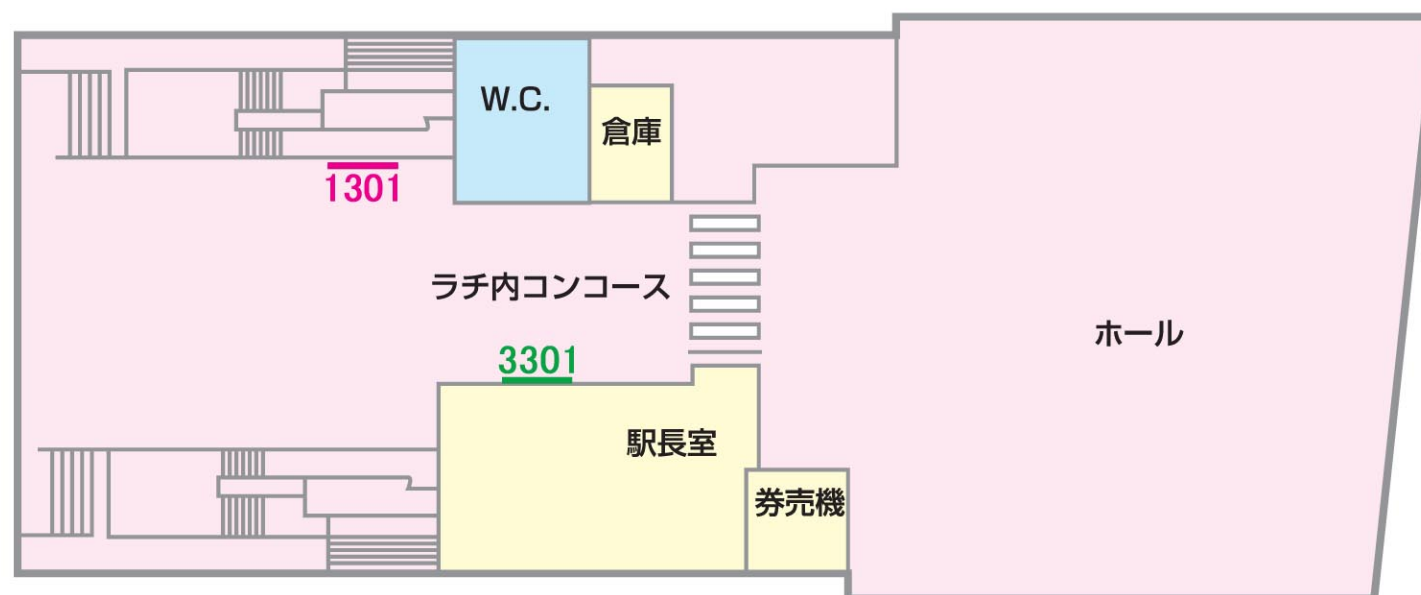

ポスターボード

2級

公津の杜

駅受用

一般用

業務用

10駅セット
ボード

パワフル
ボード

07/03/26現在

成田→

No.	B1	B2	B3
3301		11枚	9枚
1301	4枚		

←上野

山側

←宗吾参道

成田→

No.	B1	B2	B2
2201		3枚	3枚
2202	8枚		
3201		3枚	3枚
3101	2枚		
2101		3枚	3枚
3102	2枚		
3103	1枚	2枚	2枚
3104	2枚		
3105	4枚		

海側