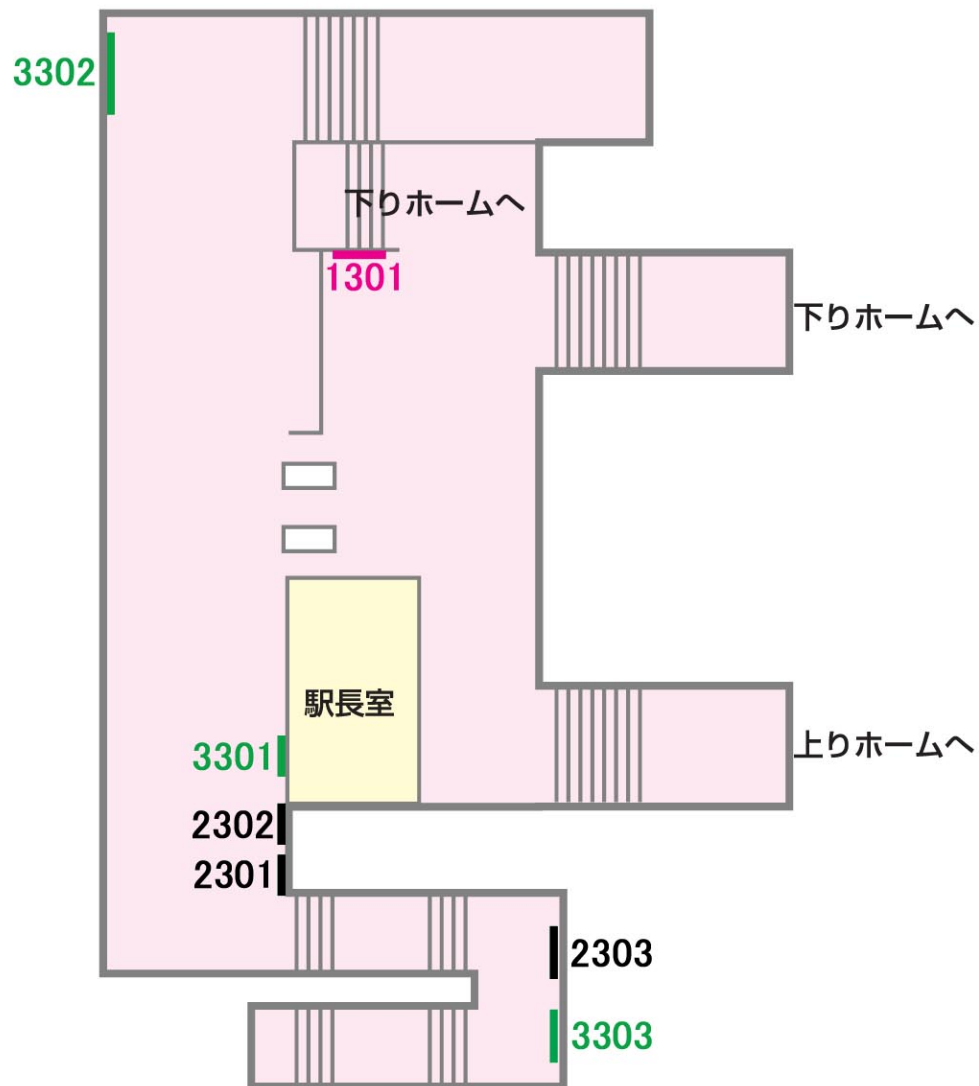

ポスターボード

3級

宗吾参道

駅受用

一般用

業務用

10駅セット
ボード

パワフル
ボード

07/03/26現在

No.	B1	B2	B2
2301	1枚	1枚	1枚
2302	1枚	1枚	1枚
3301	3枚		
3302	3枚		
1301	3枚		4枚
2303	4枚		
3303	3枚		