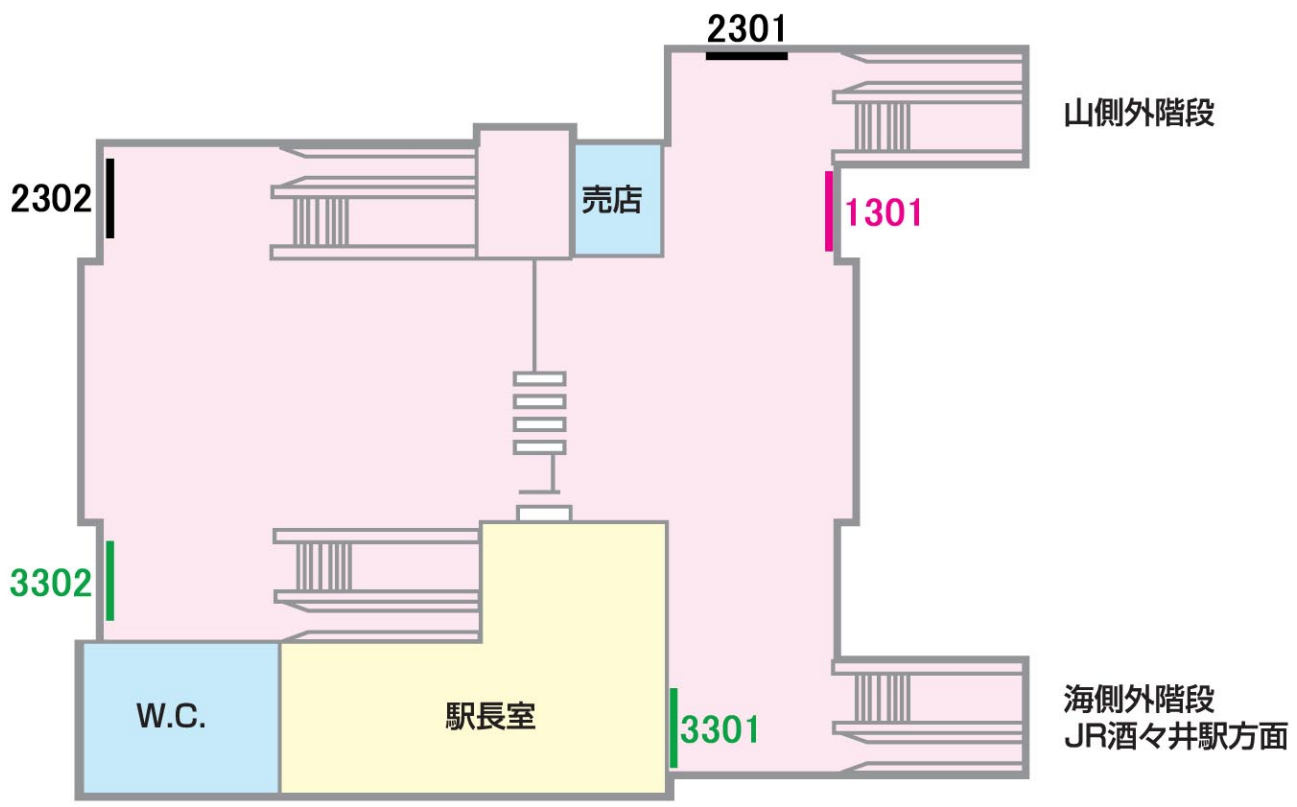

ポスターボード

3級 酒々井

駅受用 一般用 業務用 10駅セットボード パワフルボード

07/03/26現在

No.	B1	B2
1301	2枚	
3301	5枚	
2302	4枚	
3302	4枚	
2301	2枚	

山側

←大佐倉

宗吾参道→

No.	B1	B2	B3
3201	5枚	3枚	3枚
2101	5枚	3枚	3枚

海側