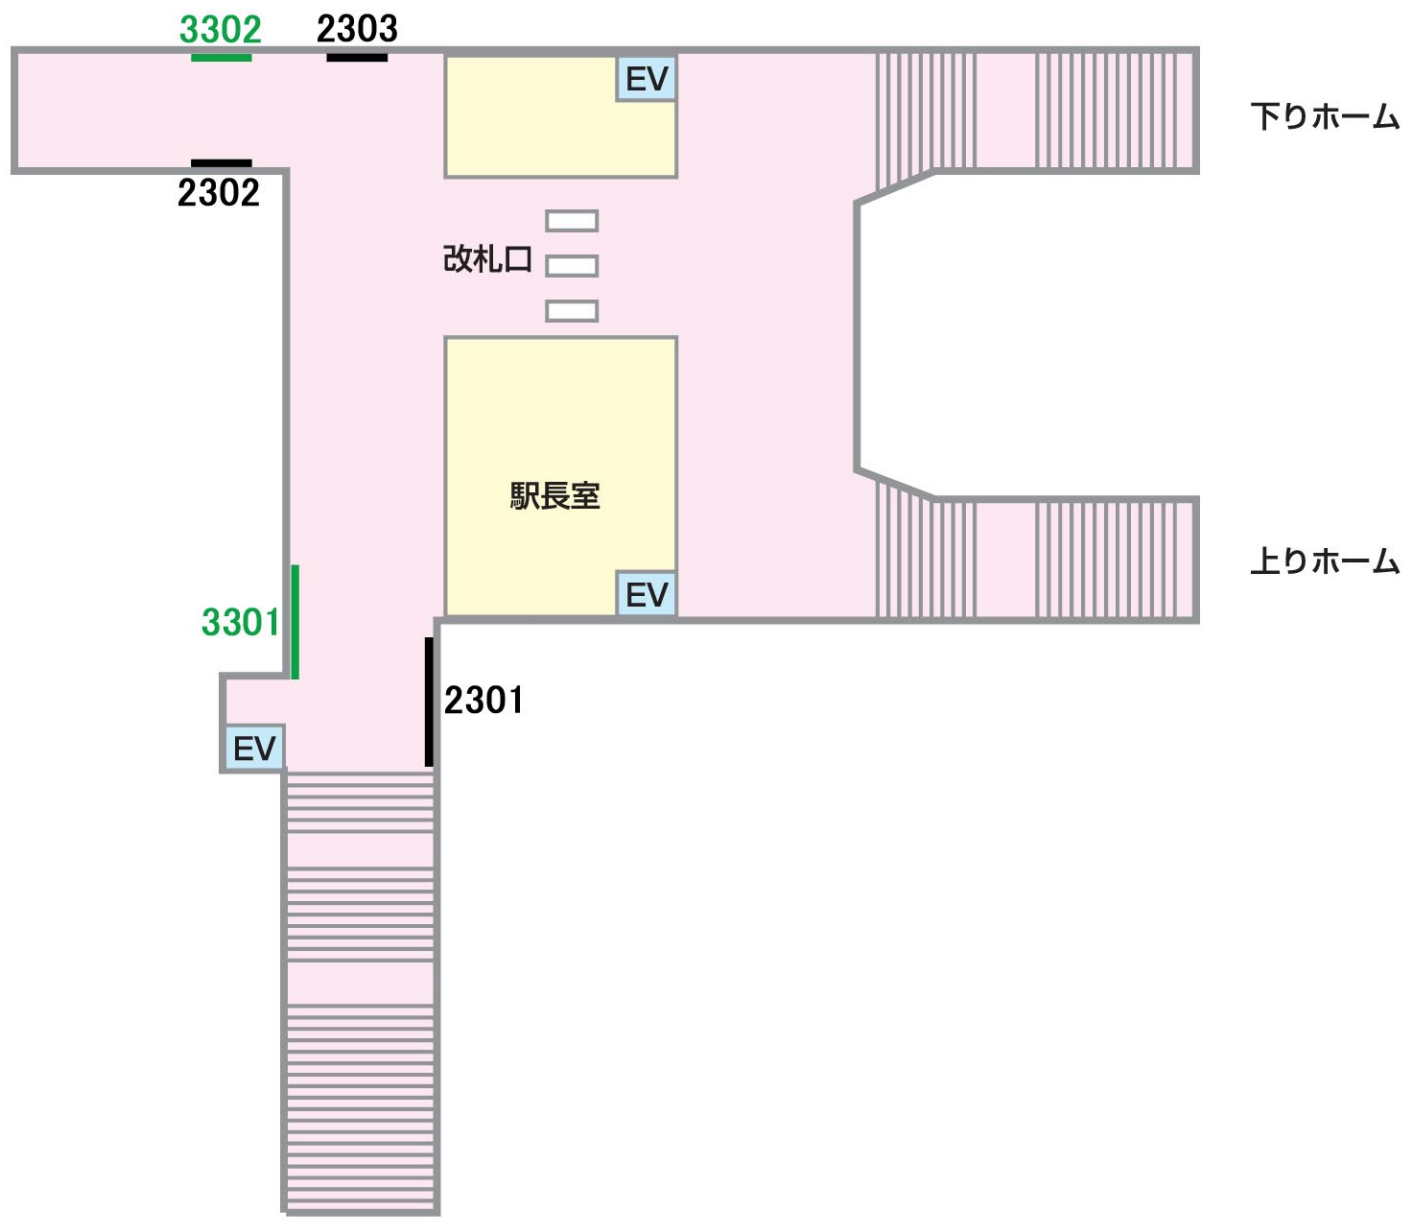

ポスターボード

1級 佐倉

■ 駅受用
 ■ 一般用
 ■ 業務用
 ■ 10駅セットボード
 ■ パワフルボード

06/03/31現在

No.	B1	B2	B3
3301	4枚	3枚	3枚
2301	6枚		
2302	3枚		
3302		4枚	4枚
2303		4枚	4枚

No.	B1	B2	B3
2101	4枚		
3102		6枚	6枚
3201	2枚		
3202	3枚		
3101	3枚		
1101	3枚		

山側

←白井

大佐倉→

海側