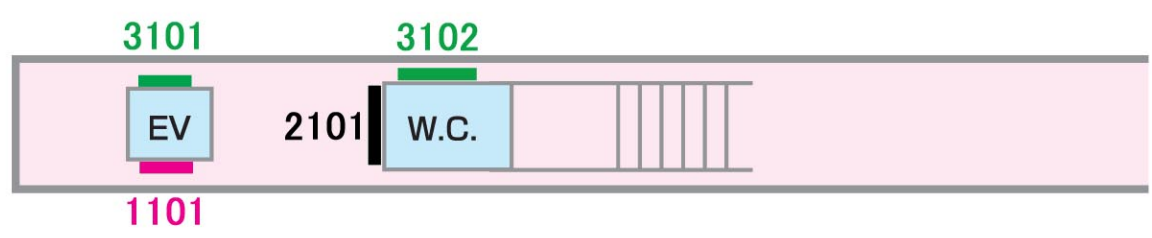

ポスターボード

1級 佐倉

■ 駅受用
 ■ 一般用
 ■ 業務用
 ■ 10駅セットボード
 ■ パワフルボード

06/03/31現在

No.	B1	B2	B3
3301	4枚	3枚	3枚
2301	6枚		
2302	3枚		
3302		4枚	4枚
2303		4枚	4枚

No.	B1	B2	B3
2101	4枚		
3102		6枚	6枚
3201	2枚		
3202	3枚		
3101	3枚		
1101	3枚		

山側

←白井

大佐倉→

海側