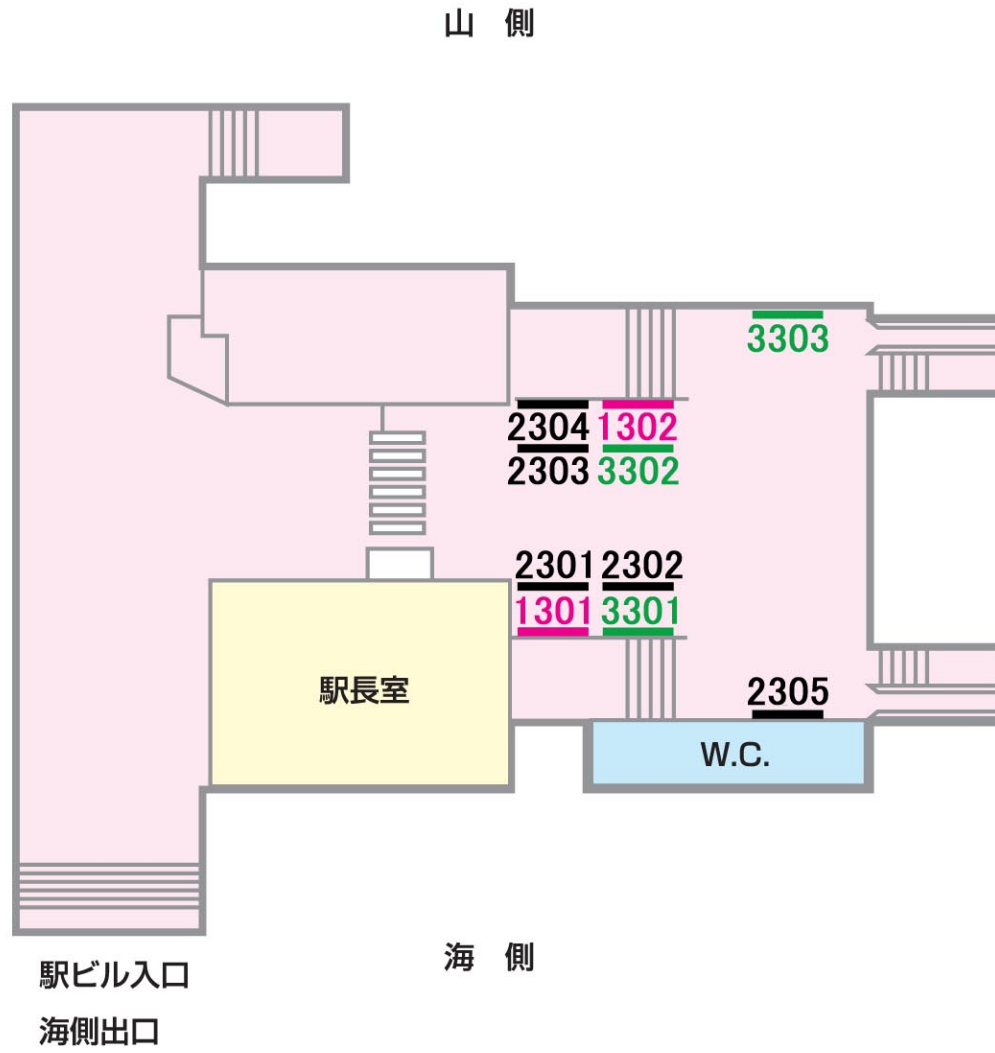

ポスターボード

1級

うすい

駅受用

一般用

業務用

10駅セット
ボード

パワフル
ボード

06/03/31現在

No.	B1	B2	B3
2301	3枚		
2302	4枚		
1301		4枚	4枚
3301		6枚	6枚
2305	4枚		

No.	B1	B2	B3
2304	4枚		
1302	4枚		
2303		6枚	6枚
3302	4枚		
3303		6枚	

No.	B1	B2	B3
3201	3枚		
3101	4枚		

←ユーカリが丘

佐倉→

海側