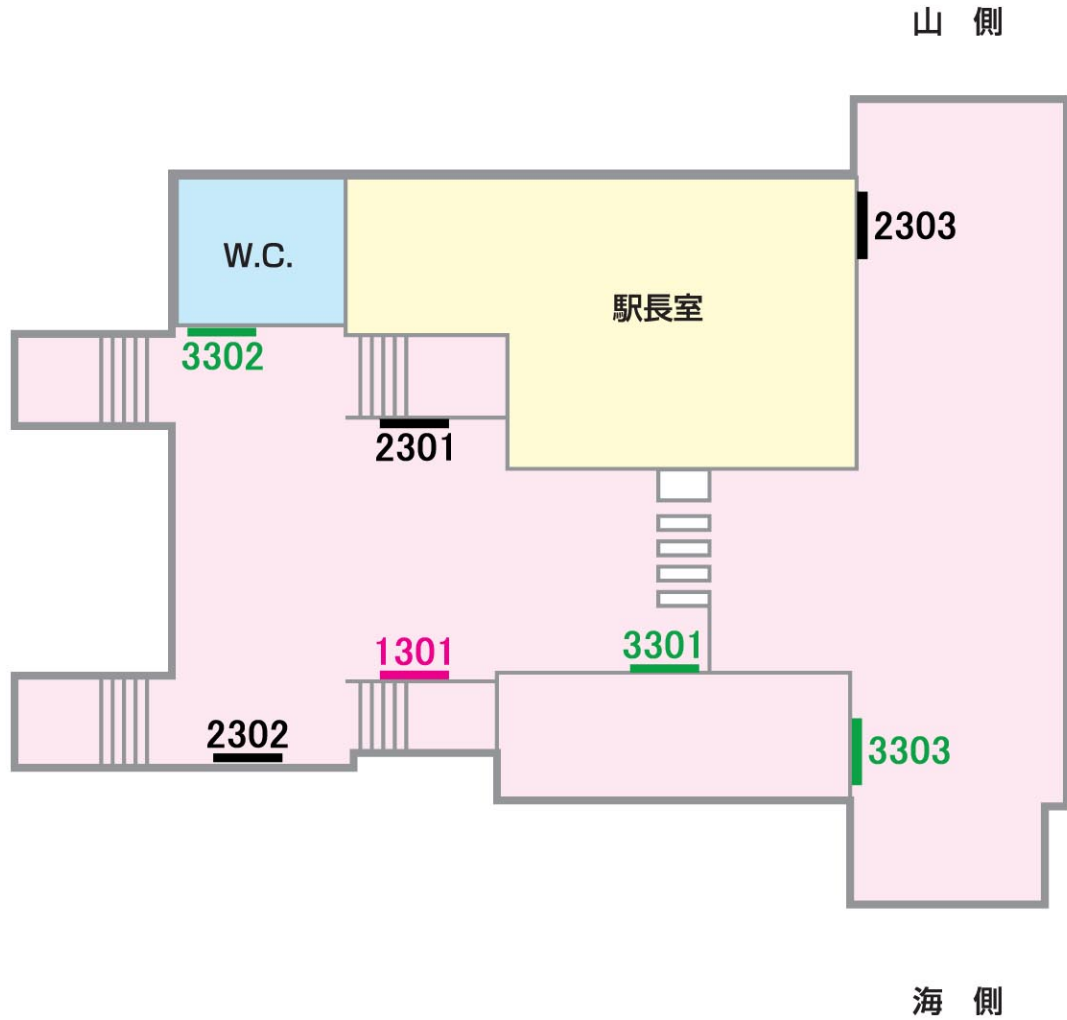

ポスターボード

1級 ユーカリが丘

駅受用 一般用 業務用 10駅セットボード パワフルボード

07/03/26現在

| No. | B1 | B2 |
|------|----|----|
| 1301 | | 6枚 |
| 3301 | 4枚 | |
| 3302 | 2枚 | |
| 2301 | 6枚 | |
| 3303 | | 7枚 |
| 2303 | 6枚 | |
| 2302 | 4枚 | |

←志津

白井→

| No. | B1 | B2 |
|------|----|----|
| 3101 | 6枚 | |

海側