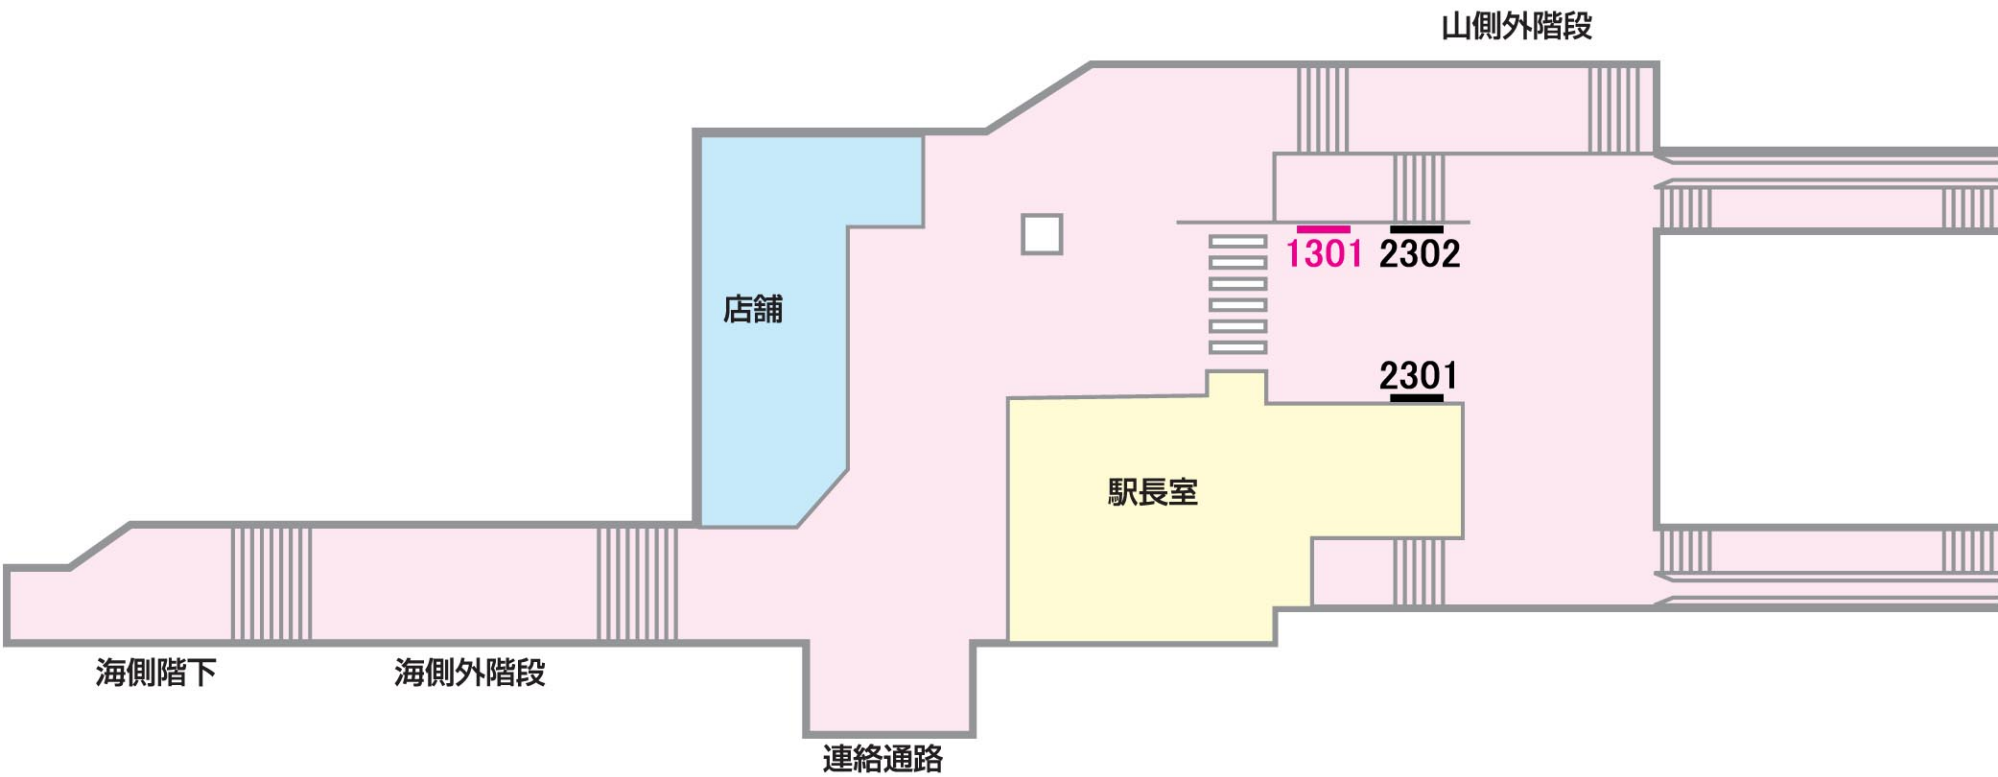

ポスターボード

1級

志津

駅受用

一般用

業務用

10駅セット
ボード

パワフル
ボード

06/03/31現在

No.	B1	B2
2301		4枚
1301		6枚
2302	4枚	

←勝田台

山側

ユーカーリが丘→

No.	B1	B2
3101		6枚
2101	4枚	
3102	6枚	
2102	2枚	
3201	3枚	
2201	2枚	
3103	3枚	

海側