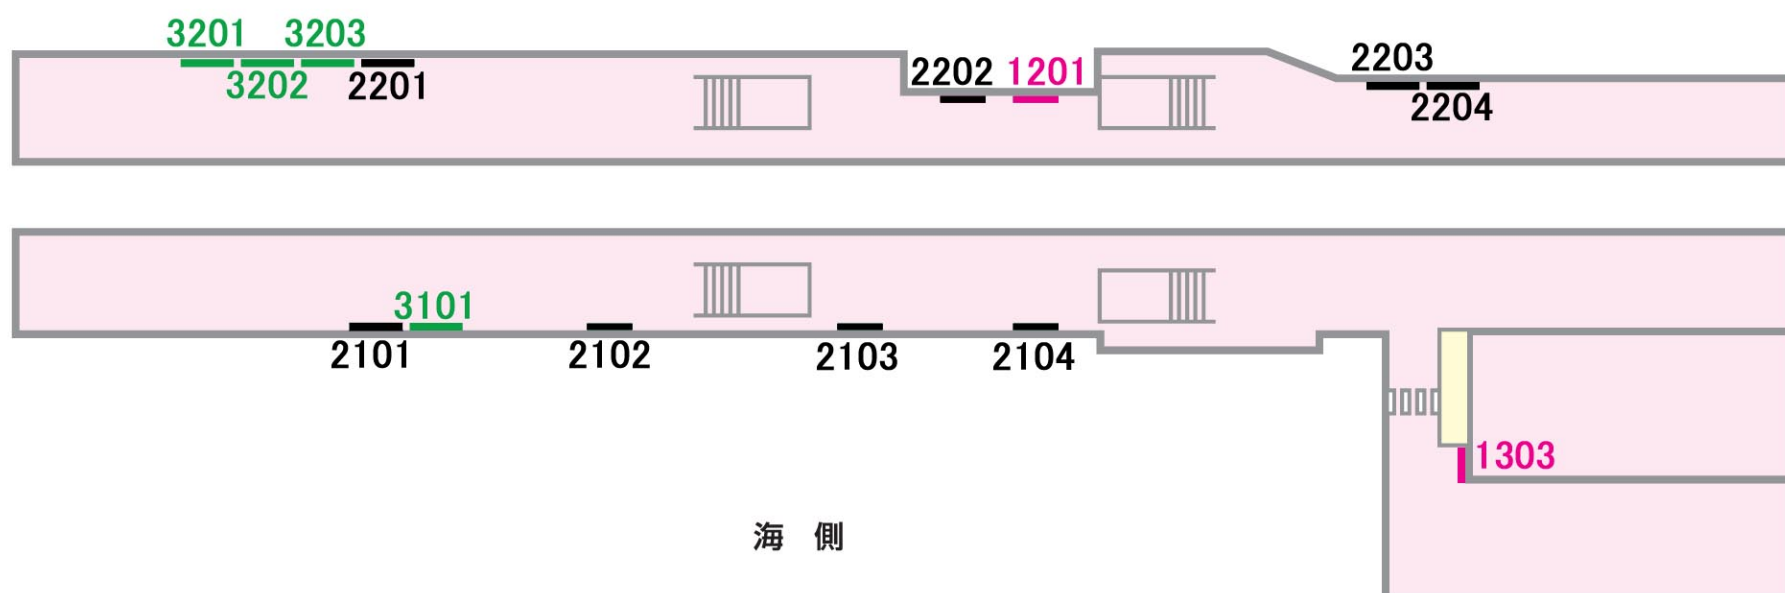

ポスターボード

特級

勝田台

駅受用

一般用

業務用

10駅セット
ボード

パワフル
ボード

06/03/31現在

No.	B1	B2	B3
2301	4枚		
1301	3枚		
1302		6枚	6枚

No.	B1	B2	B3
3201		4枚	4枚
3202	3枚		
3203	3枚		
2201	3枚		
1201	4枚		
2203	3枚		
2201	4枚		
1303	1枚		

No.	B1	B2	B3
2201	2枚	1枚	1枚
2101		4枚	4枚
3101		4枚	4枚
2102	2枚		
2103	4枚		
2104	7枚		

山側

←大和田

志津→

海側