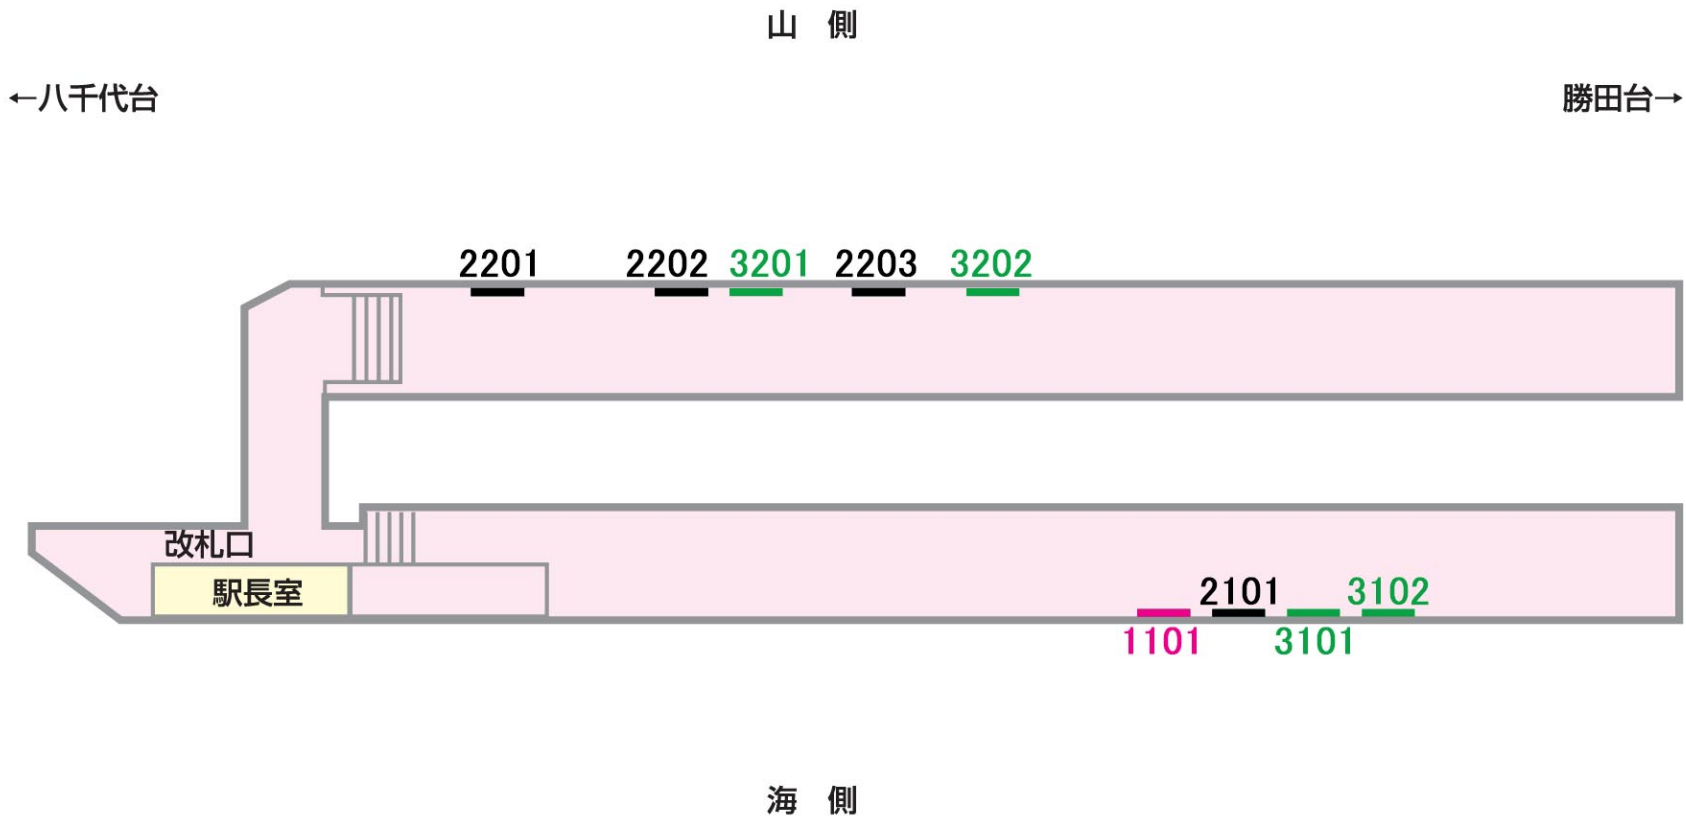

ポスターボード

1級

大和田

駅受用

一般用

業務用

10駅セット  
ボード

パワフル  
ボード

07/03/26現在

No.	B1	B2	B3
2201	2枚		
2202		6枚	6枚
3201		6枚	6枚
2203	4枚		
3202		6枚	6枚
1101	4枚		
2101	4枚		
3101	4枚		
3102	4枚		