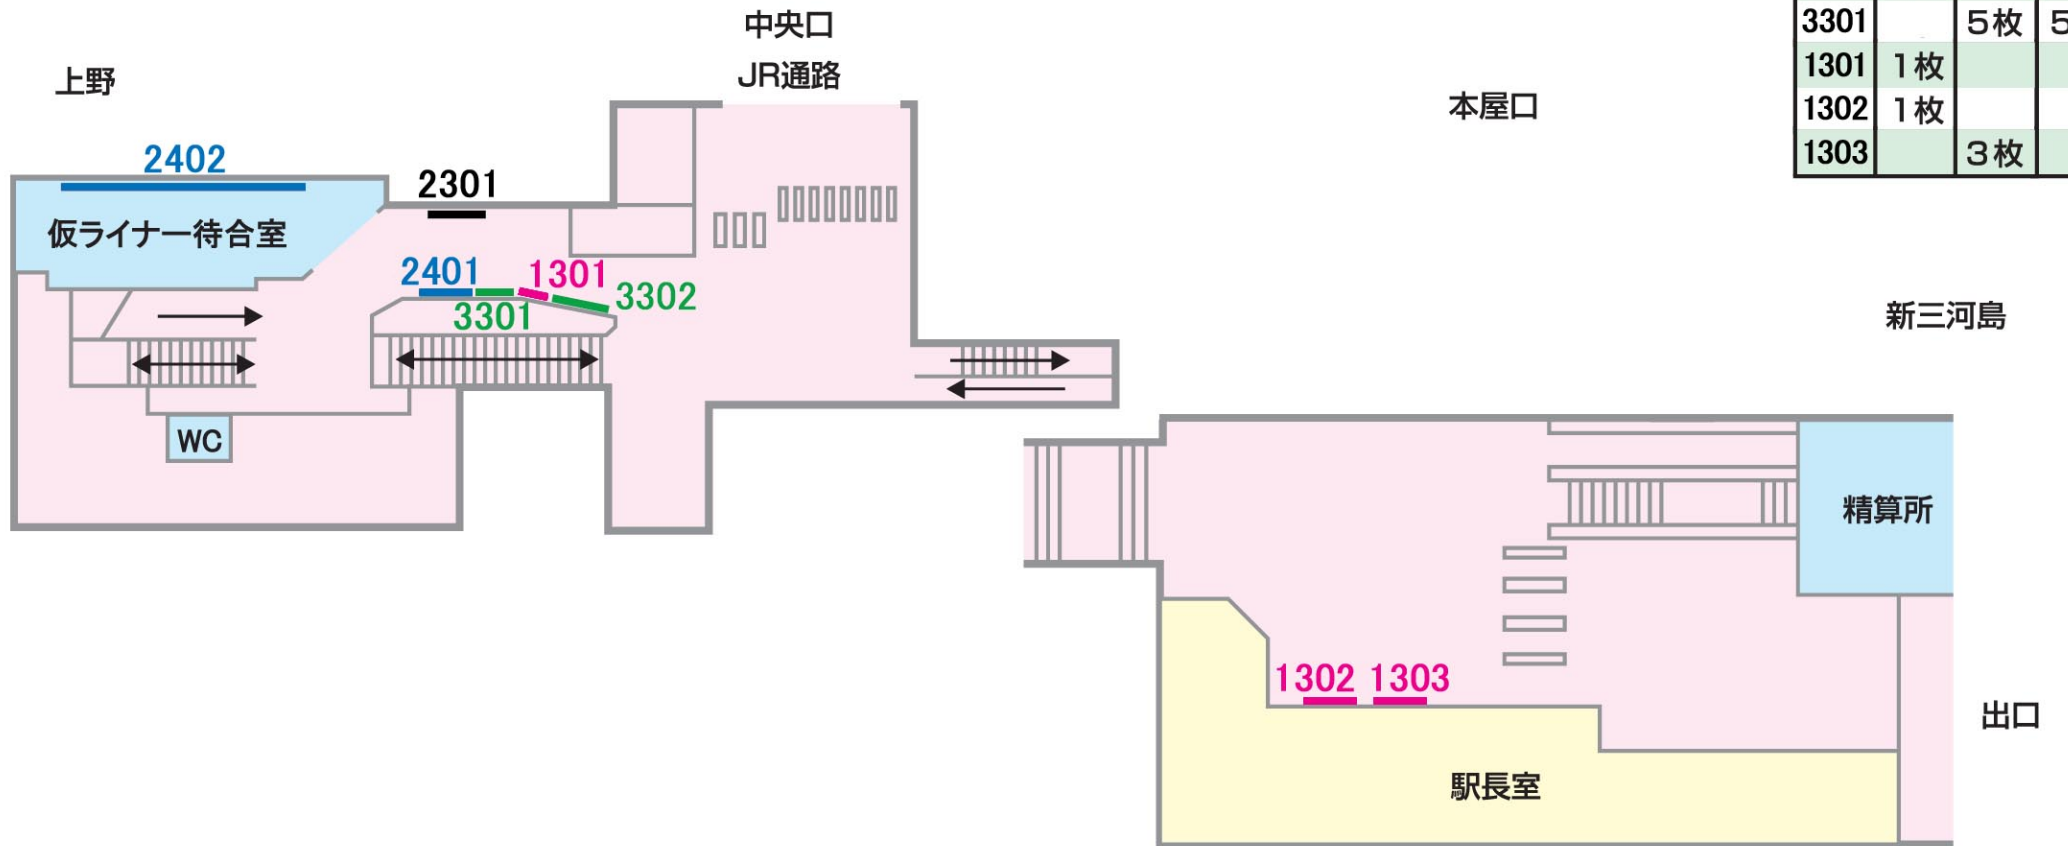

ポスターボード

特級 **日暮里**

■ 駅受用
 ■ 一般用
 ■ 業務用
 ■ 10駅セットボード
 ■ パワフルボード

07/07/10現在

| No. | B1 | B2 | B3 |
|------|-----------|----|----|
| 2301 | 16枚 3枚 | | |
| 3301 | | 5枚 | 5枚 |
| 1301 | 1枚 | | |
| 1302 | 1枚 | | |
| 1303 | | 3枚 | |

| No. | B1 | B2 | B3 |
|------|----|----|----|
| 2201 | 5枚 | | |
| 2202 | | 4枚 | 4枚 |
| 3201 | 3枚 | | |