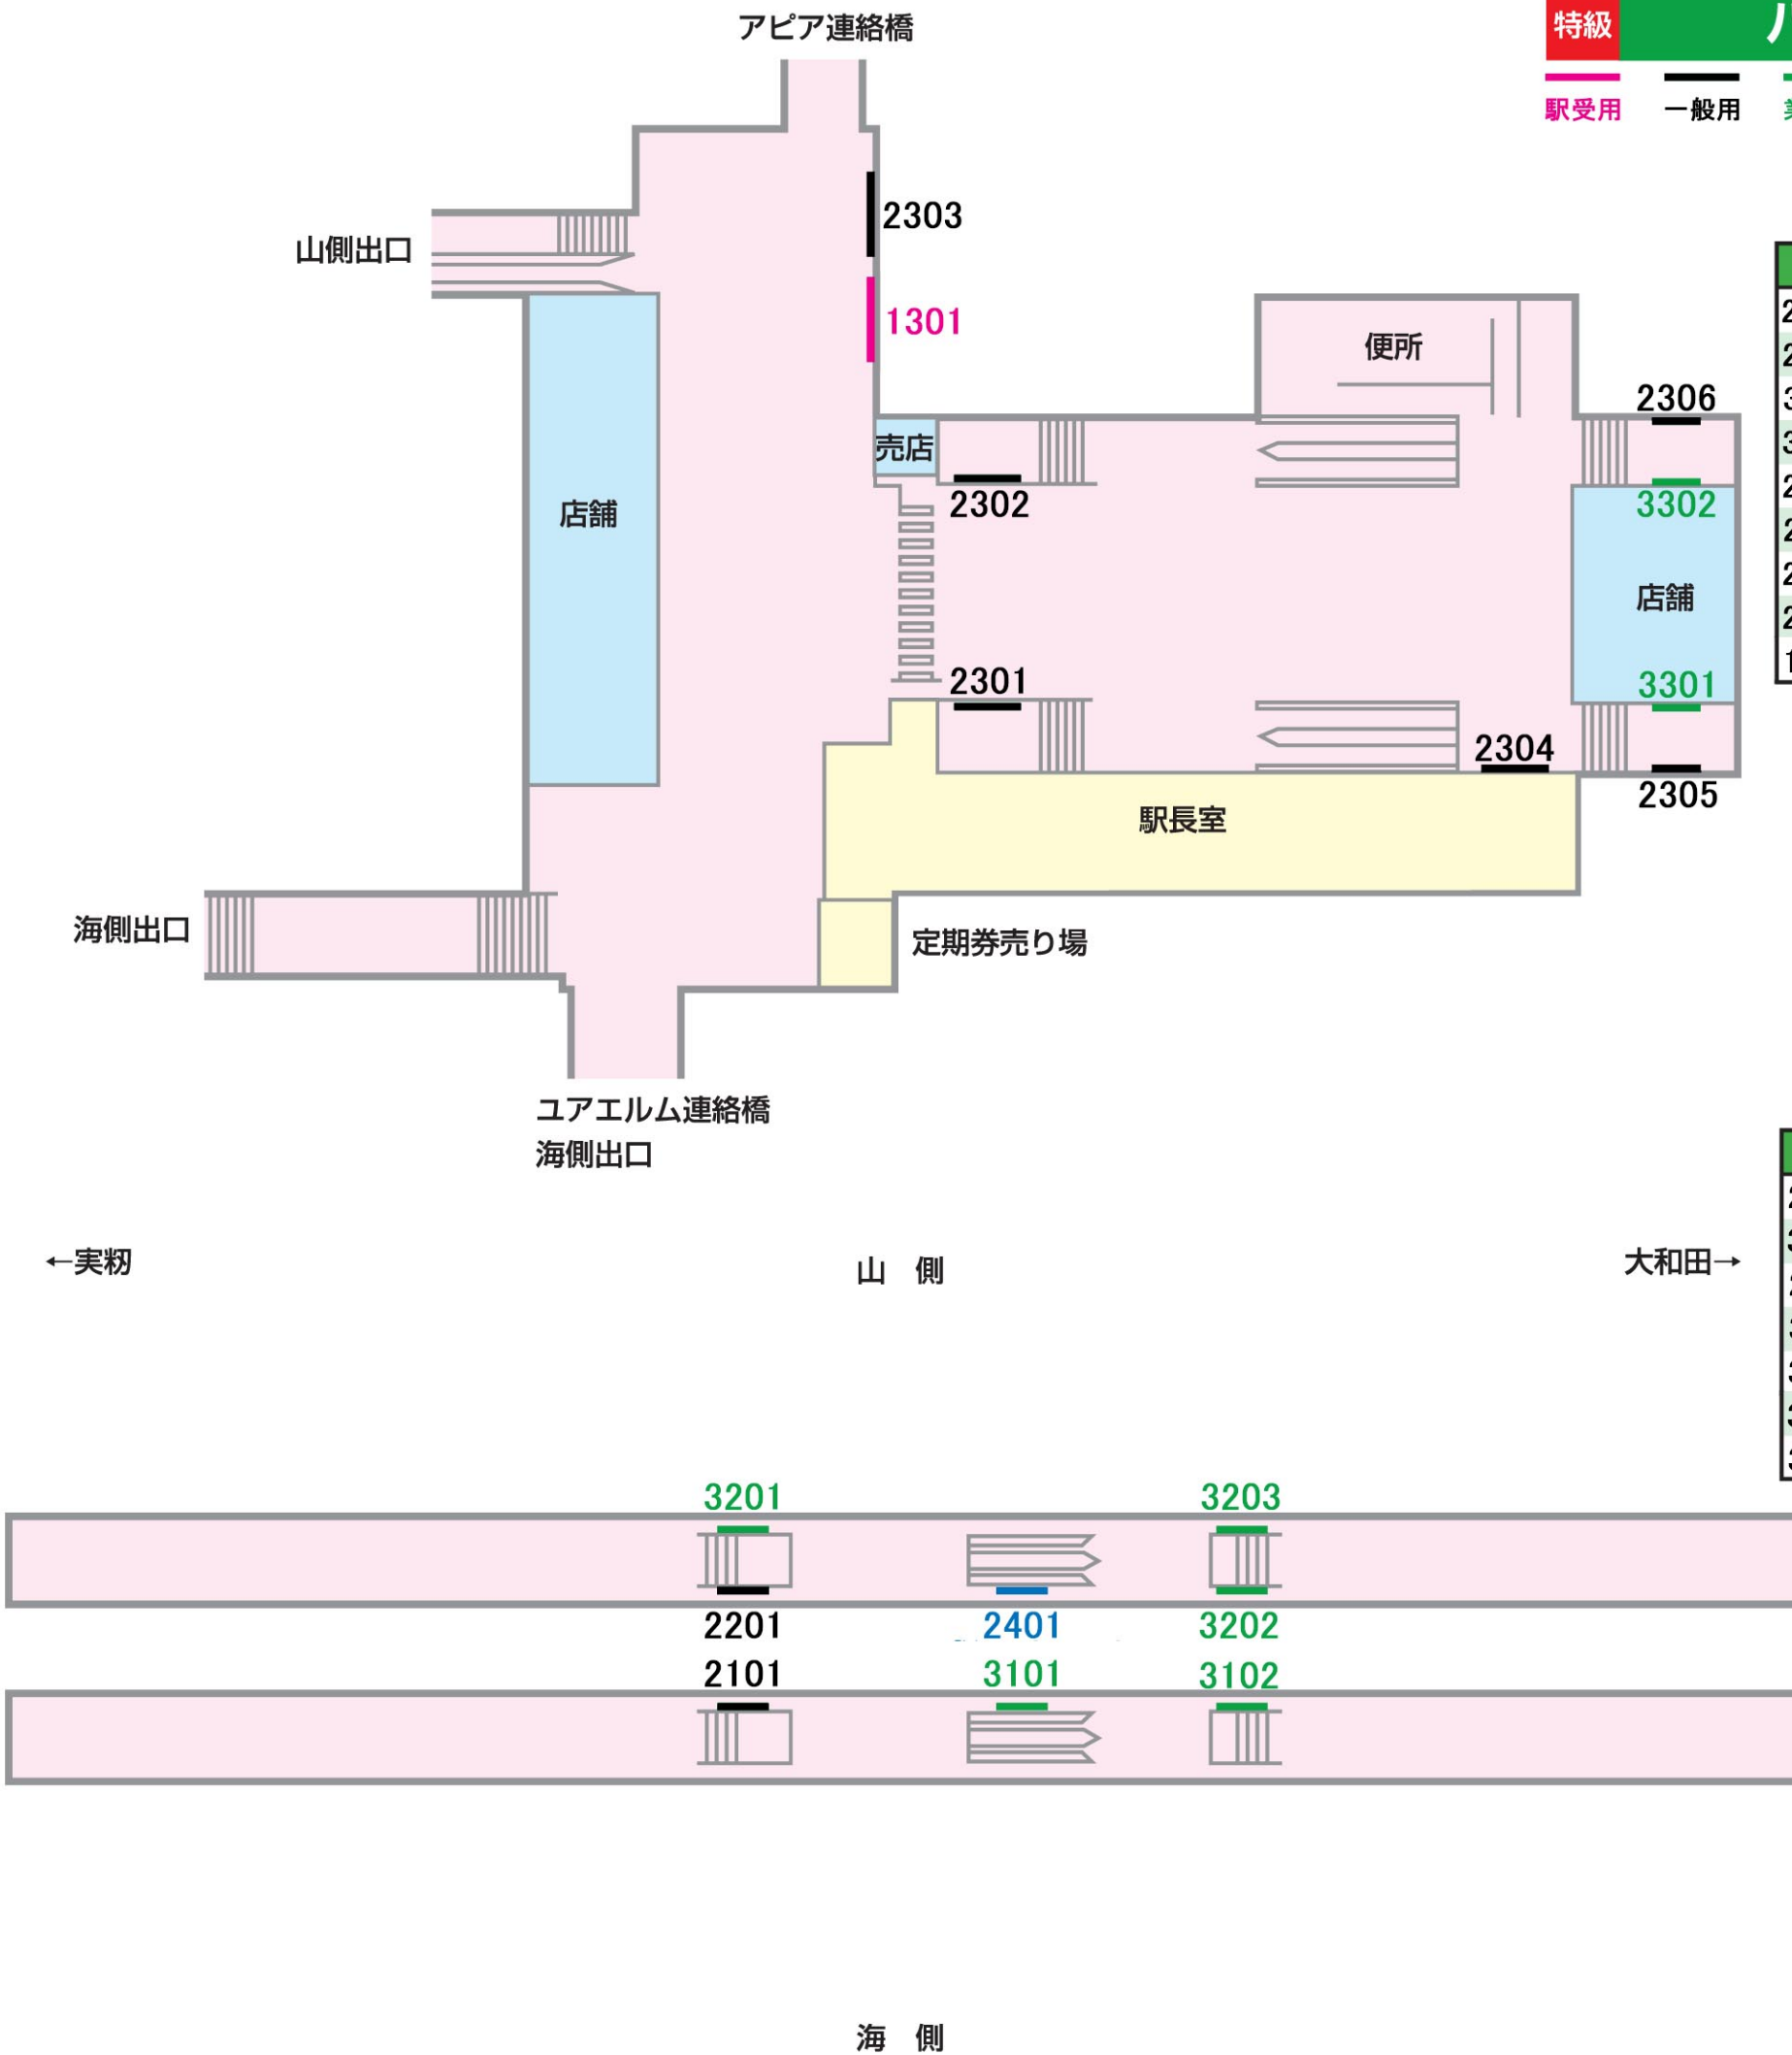

ポスターボード

特級

八千代台

駅受用

一般用

業務用

10駅セット  
ボード

パワフル  
ボード

06/03/31現在

No.	B1	B2	B3
2304	3枚		
2305		3枚	3枚
3301		3枚	3枚
3302	2枚		
2306		3枚	3枚
2301	2枚		
2302	2枚		
2303	3枚		
1301		6枚	6枚

No.	B1	B2	B2
2201	4枚		
3202	4枚		
2101	4枚		
3101	4枚		
3102		6枚	6枚
3203	3枚		
3201	4枚		

海側