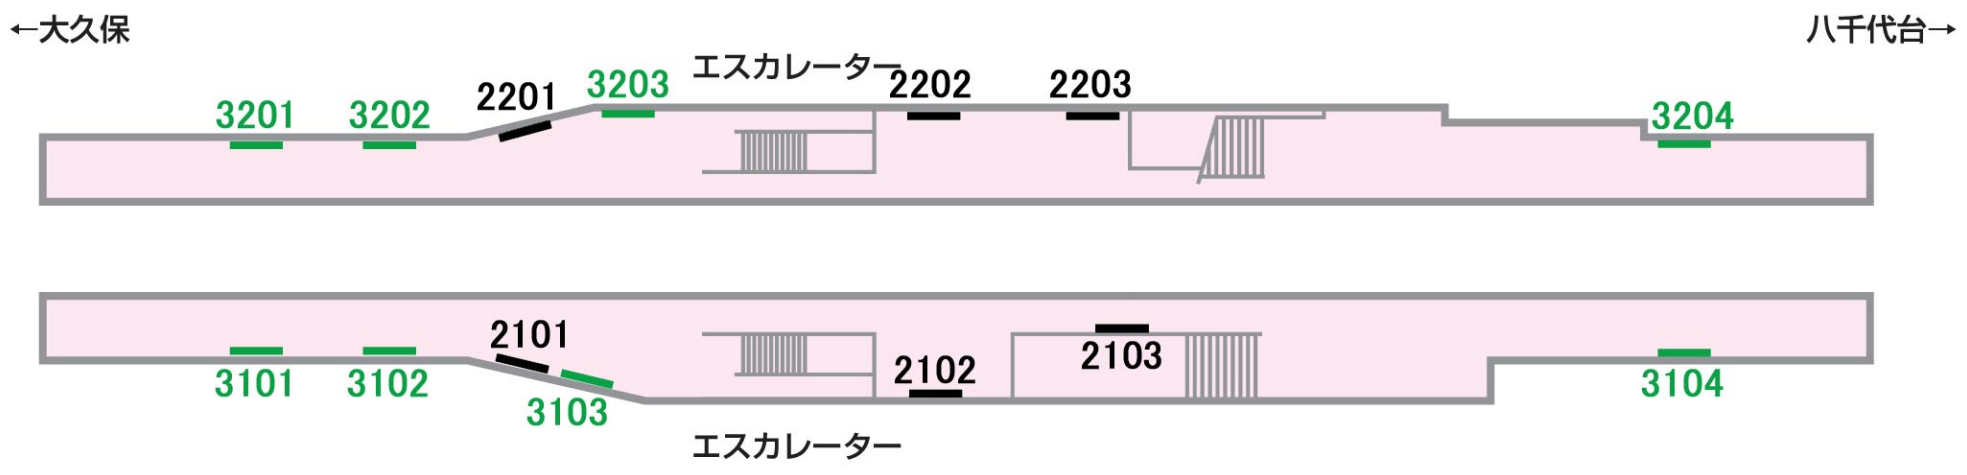

ポスターボード

1級 実 初

■ 駅受用
 ■ 一般用
 ■ 業務用
 ■ 10駅セットボード
 ■ パワフルボード

06/03/31現在

No.	B1	B2
1301	4枚	
1302	1枚	
2301	2枚	

No.	B1	B2
3201	2枚	
3202	2枚	
2201	2枚	
3203	2枚	
2202	6枚	
2203		4枚
3204		7枚

No.	B1	B2
3101	2枚	
3102	2枚	
2101	2枚	
3103	2枚	
2102		7枚
2103	6枚	
3104		7枚

山 側

海 側