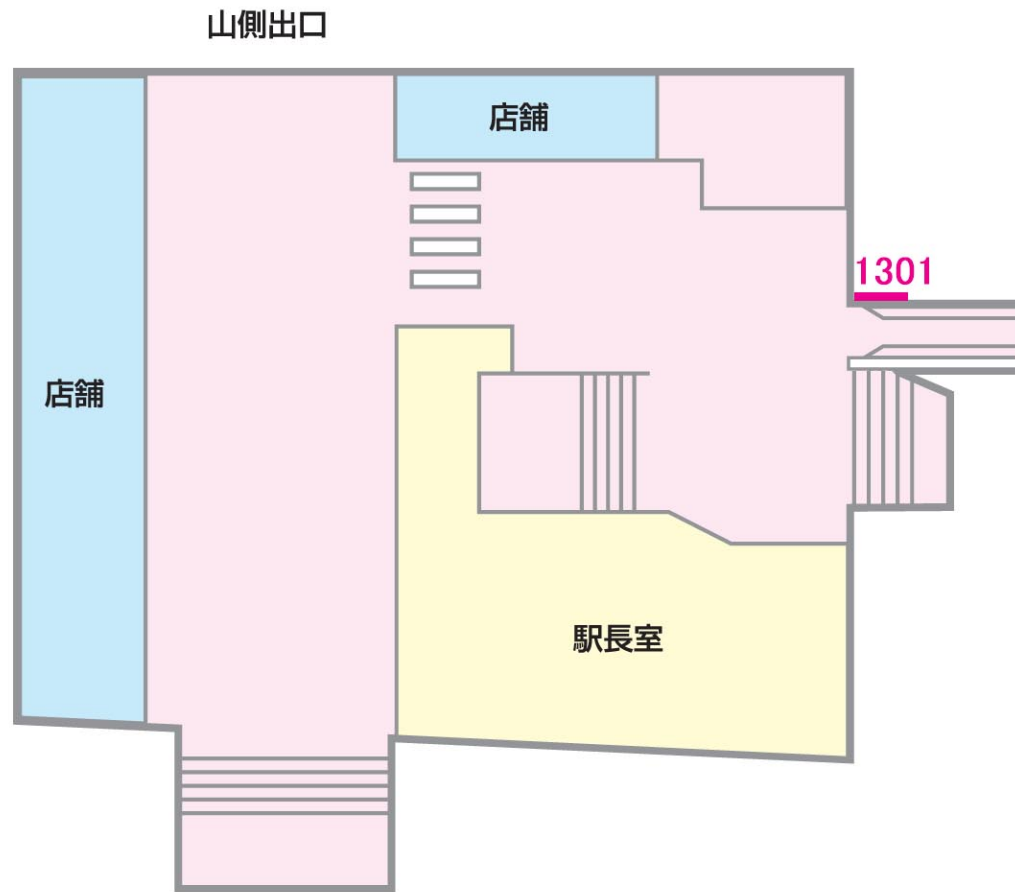

ポスターボード

1級

谷津

駅受用

一般用

業務用

10駅セット
ボード

パワフル
ボード

06/03/31現在

No.	B1	B2
1301	4枚	

海側出口

山側

← 船橋競馬場

津田沼 →

No.	B1	B2	B3
2101		6枚	6枚
3201	7枚		
2201	4枚		
3202		6枚	6枚
2102	7枚		
3101		6枚	6枚
3102	4枚		

道路沿

国道14号線 (千葉街道)

海側