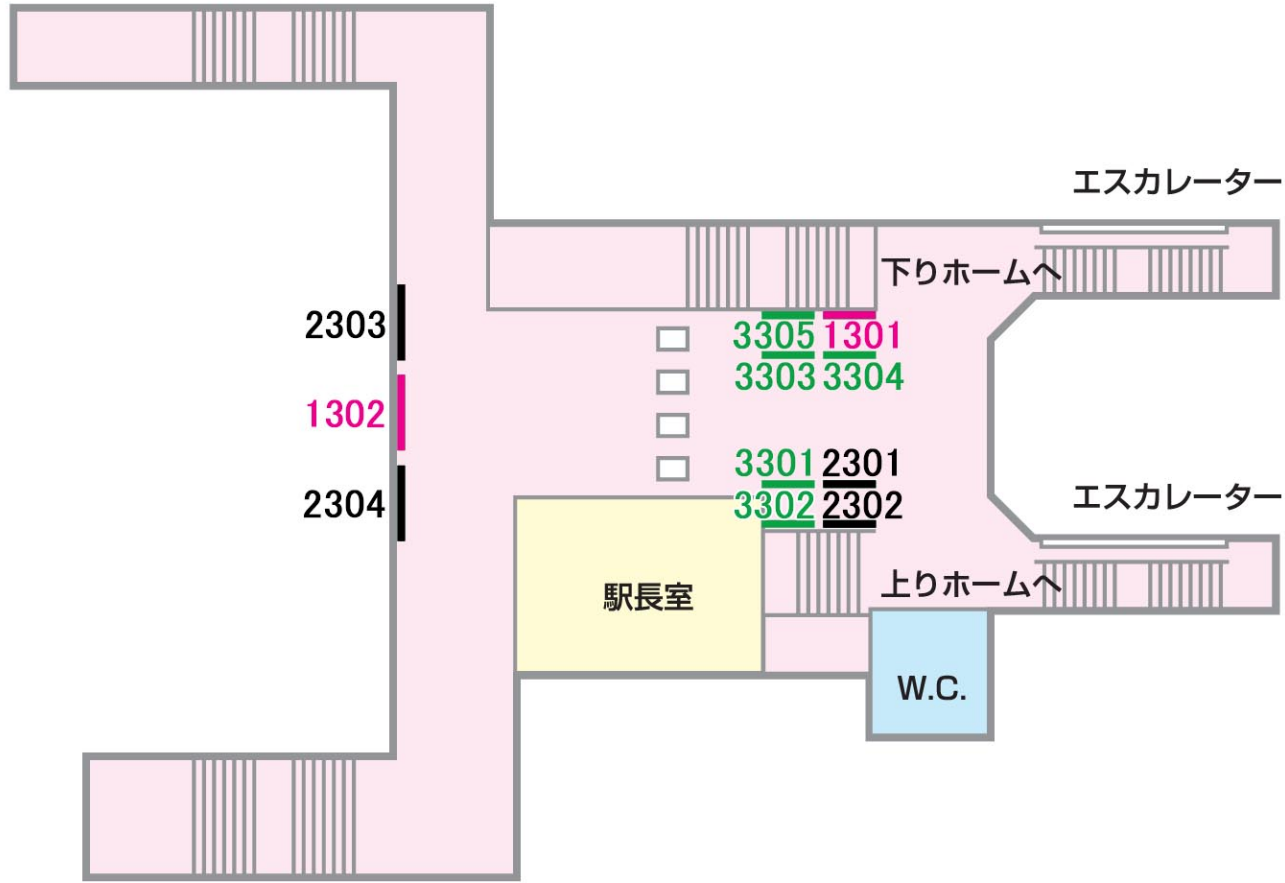

ポスターボード
1級 船橋競馬場

駅受用 一般用 業務用 10駅セットボード パワフルボード

06/03/31現在

谷津→

No.	B1	B2
3301	3枚	
2301	4枚	
3302		4枚
2302		6枚
3303	3枚	
2303		4枚

No.	B1	B2
3304	4枚	
3305		4枚
1301		6枚
1302	2枚	
2304	6枚	

←大神宮下

ららぽーと
船橋競馬場
船橋オート
方面・連絡バスのりば