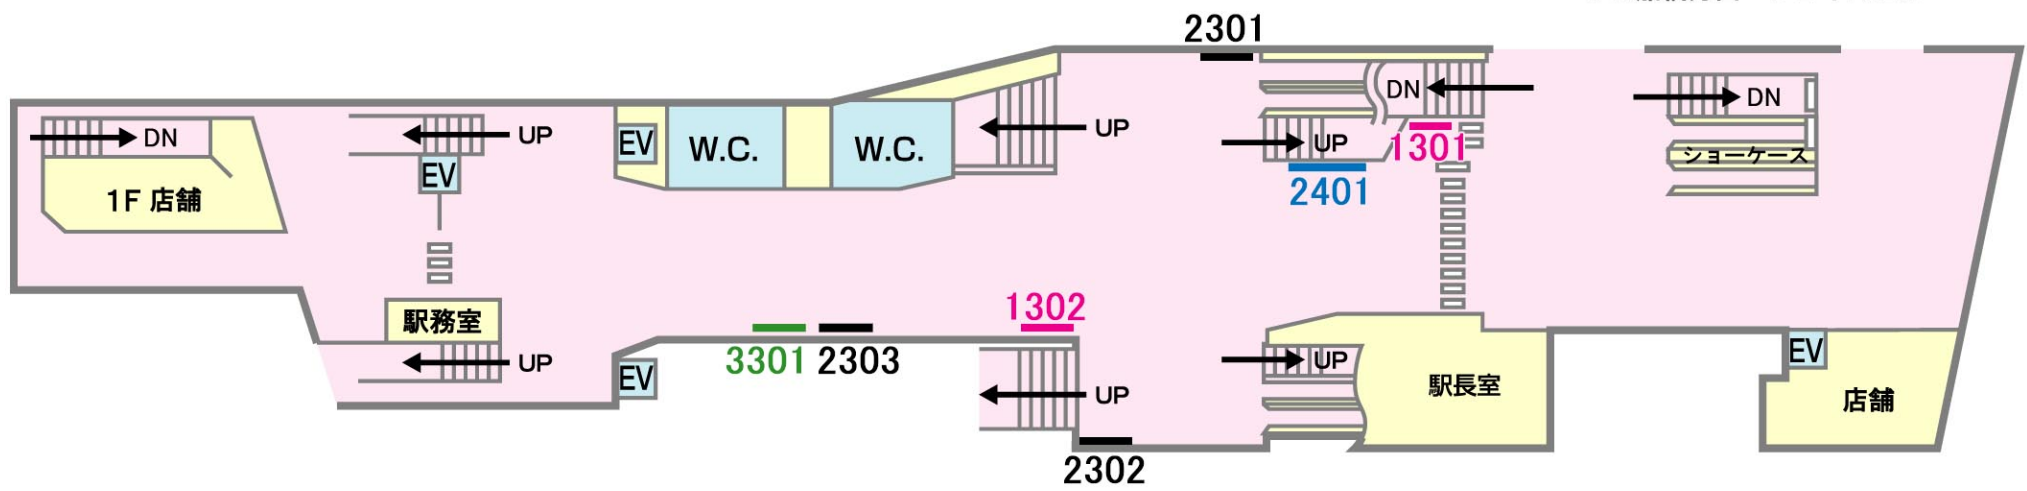

ポスターボード				
特級	船橋			
駅受用	一般用	業務用	10駅セット ボード	パワフル ボード

07/12/14現在

No.	B1	B2
3301	4枚	
2303	5枚	
2301	2枚	
2302	2枚	
1301	3枚	
1302	2枚	

←海神

大神宮下→

JR船橋方面・フェイスビル

No.	B1	B2	No.	B1	B2
3101		6枚	2202	4枚	
3102	4枚		3202	3枚	
2101		6枚	3203	4枚	
2102	2枚		1101	1枚	
3103	4枚		1102	1枚	
3201		6枚	1201	2枚	
2201	4枚		2203	2枚	

←海神

大神宮下→

3階ホーム