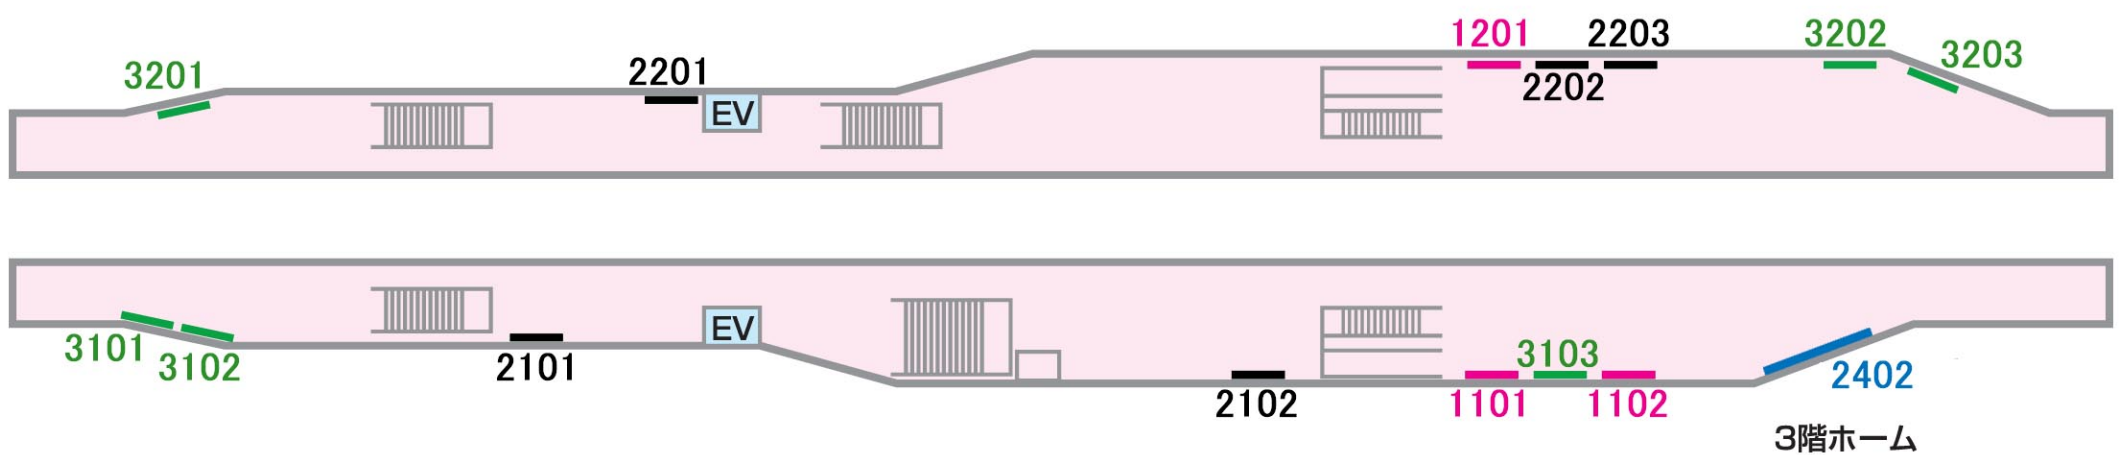

ポスターボード				
特級	船橋			
駅受用	一般用	業務用	10駅セット ボード	パワフル ボード

07/12/14現在

No.	B1	B2
3301	4枚	
2303	5枚	
2301	2枚	
2302	2枚	
1301	3枚	
1302	2枚	

←海神

大神宮下→

JR船橋方面・フェイスビル

No.	B1	B2	No.	B1	B2
3101		6枚	2202	4枚	
3102	4枚		3202	3枚	
2101		6枚	3203	4枚	
2102	2枚		1101	1枚	
3103	4枚		1102	1枚	
3201		6枚	1201	2枚	
2201	4枚		2203	2枚	

←海神

大神宮下→

3階ホーム