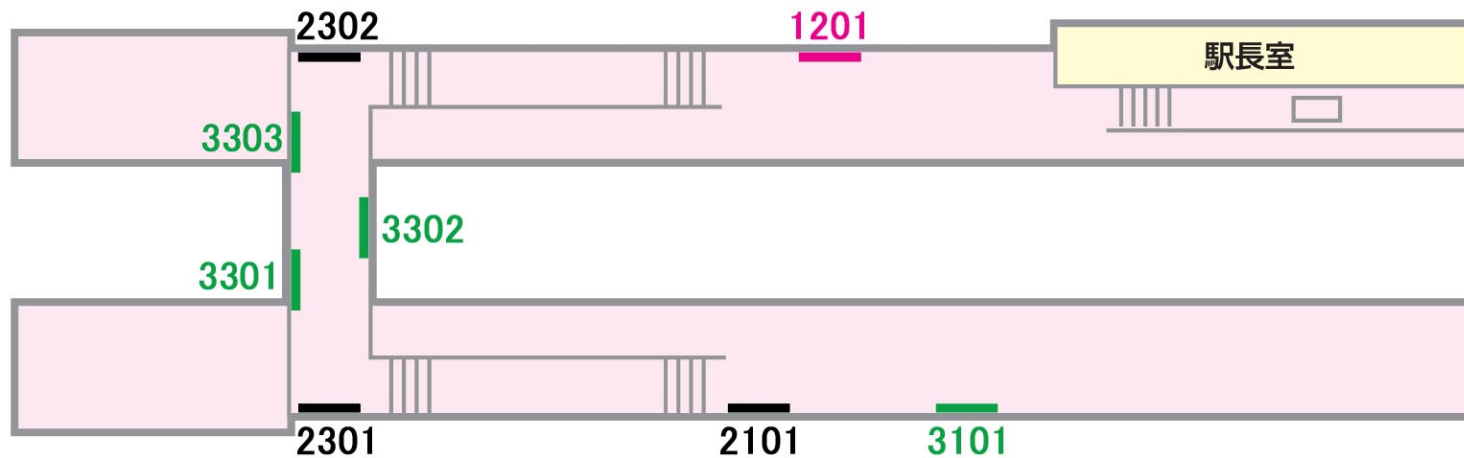

ポスターボード

2級

海神

駅受用

一般用

業務用

10駅セット
ボード

パワフル
ボード

07/03/26現在

←西船

山側

船橋→

海側

No.	B1	B2
3101	2枚	
2101	2枚	
2301	4枚	
3301		6枚
3303	4枚	
2302	4枚	
1201	3枚	
3302	4枚	