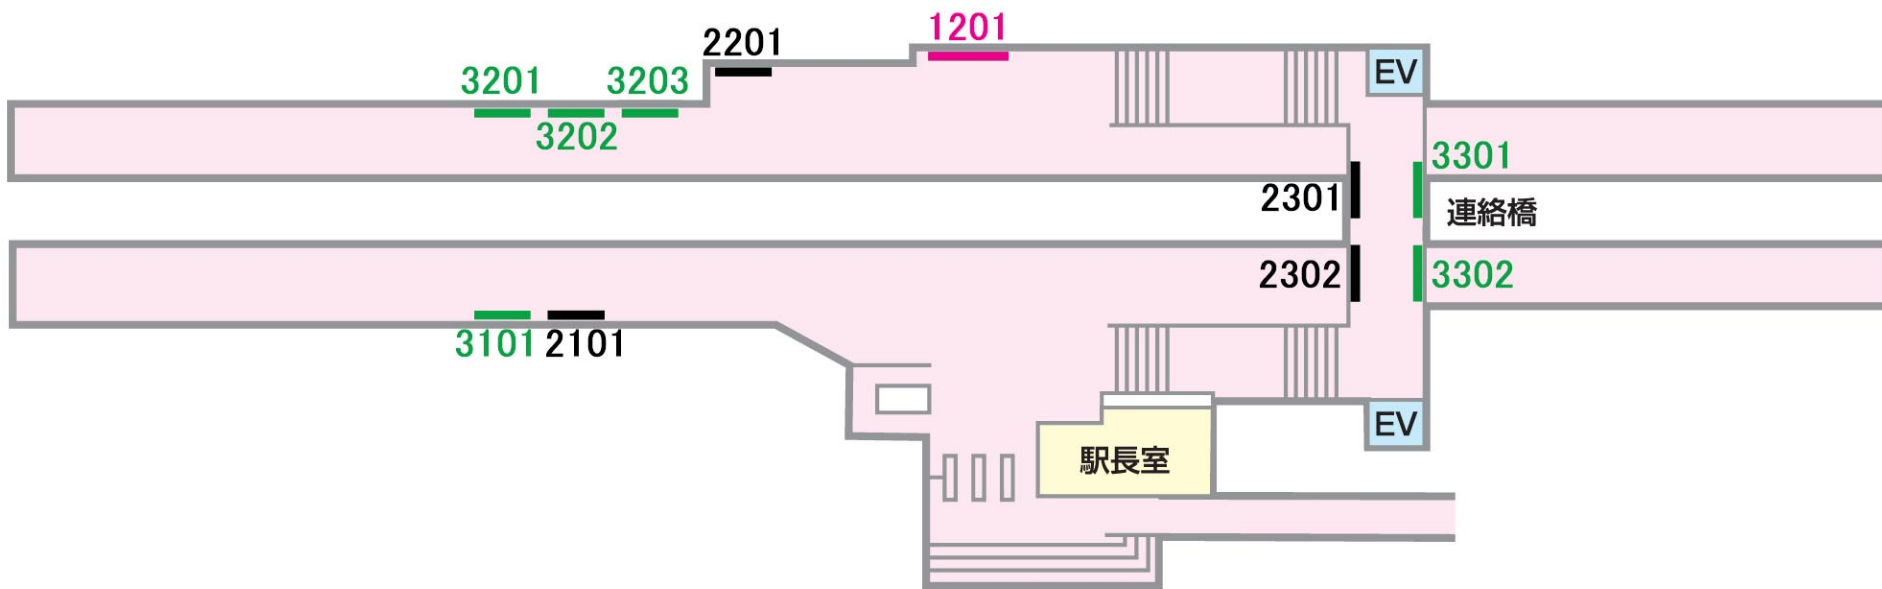

ポスターボード

3級

西船

駅受用

一般用

業務用

10駅セット
ボード

パワフル
ボード

06/03/31現在

山側

←東中山

海神→

No.	B1	B2	B3
3301	4枚		
1201		7枚	7枚
2201	3枚		
3202	4枚		
3201	4枚		
3302		6枚	6枚
2101		6枚	6枚
3101	4枚		
3203		4枚	
2301	4枚		
2302	4枚		

海側