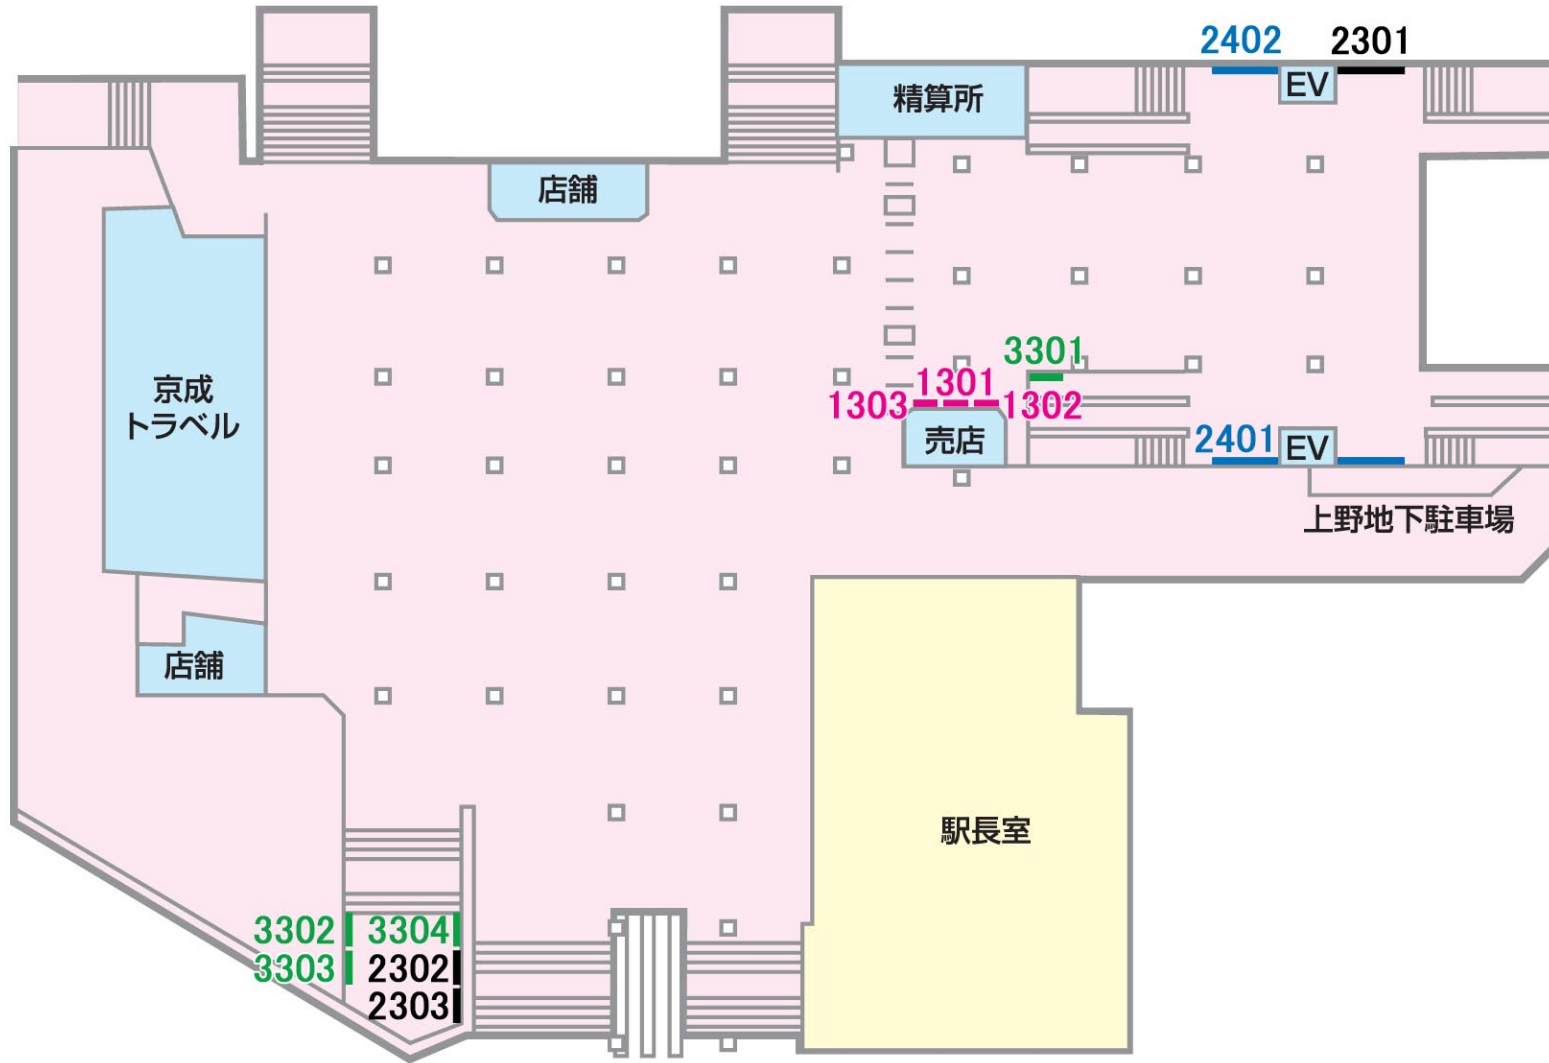

ポスターボード

特級

上野

駅受用

一般用

業務用

10駅セット  
ボード

パワフル  
ボード

06/03/31現在

No.	B1	B2	B3
1301	2枚		
1302		2枚	2枚
3301	4枚		
2301	12枚		
1303		2枚	
3302	1枚	1枚	
3303		4枚	4枚
3304	5枚		
2302	1枚	1枚	1枚
2303	1枚	1枚	1枚

地下通路  
東京メトロ  
丸井

正面口  
JR上野駅方面