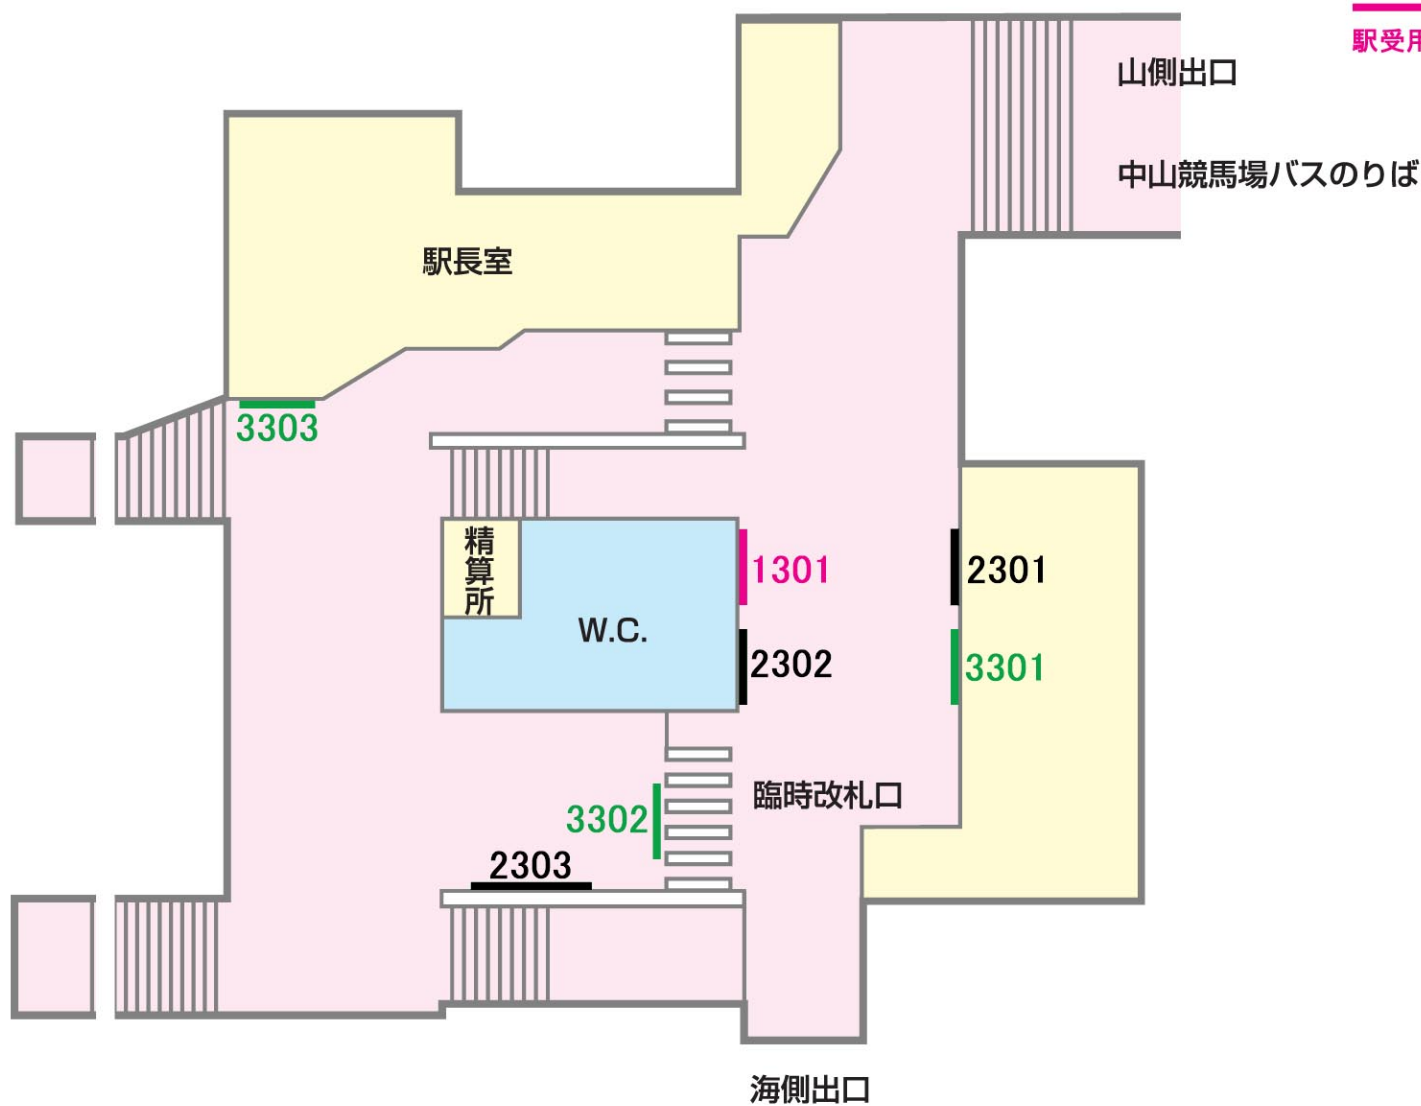

ポスターボード

2級 東中山

駅受用 一般用 業務用 10駅セットボード パワフルボード

06/03/31現在

No.	B1	B2	B3	
2301		6枚	6枚	移動式
3301		6枚	6枚	移動式
1301	4枚			
2302	4枚			
3302	4枚			移動式
2303	6枚			
3303	3枚			

山側

←中山

西船→

No.	B1	B2	B3
3201	3枚		
3202		4枚	4枚
2101	3枚		
3101		4枚	4枚

海側