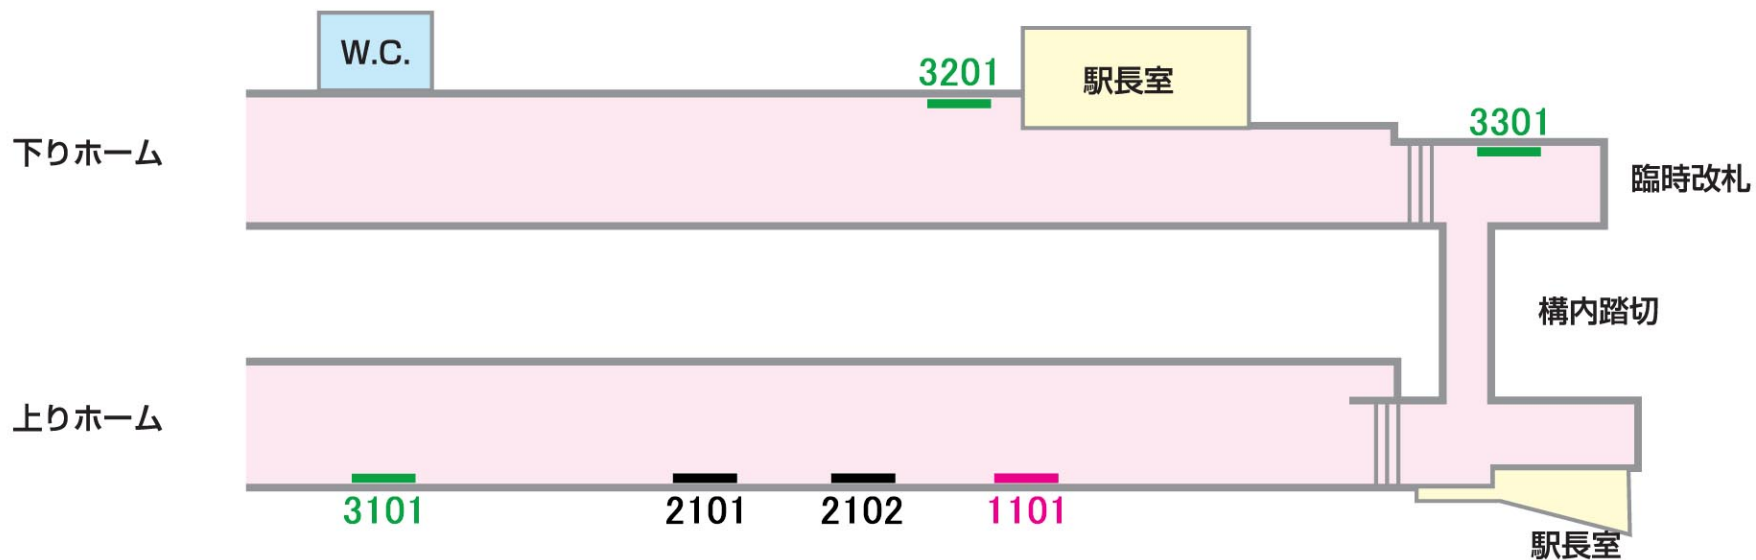

ポスターボード

3級

中山

駅受用

一般用

業務用

10駅セット
ボード

パワフル
ボード

06/03/31現在

山側

← 鬼越

東中山 →

No.	B1	B2	B3
3201	3枚	2枚	2枚
3301		6枚	6枚
3101	4枚		
2101	4枚		
2102	1枚	5枚	5枚
1101	3枚		

海側