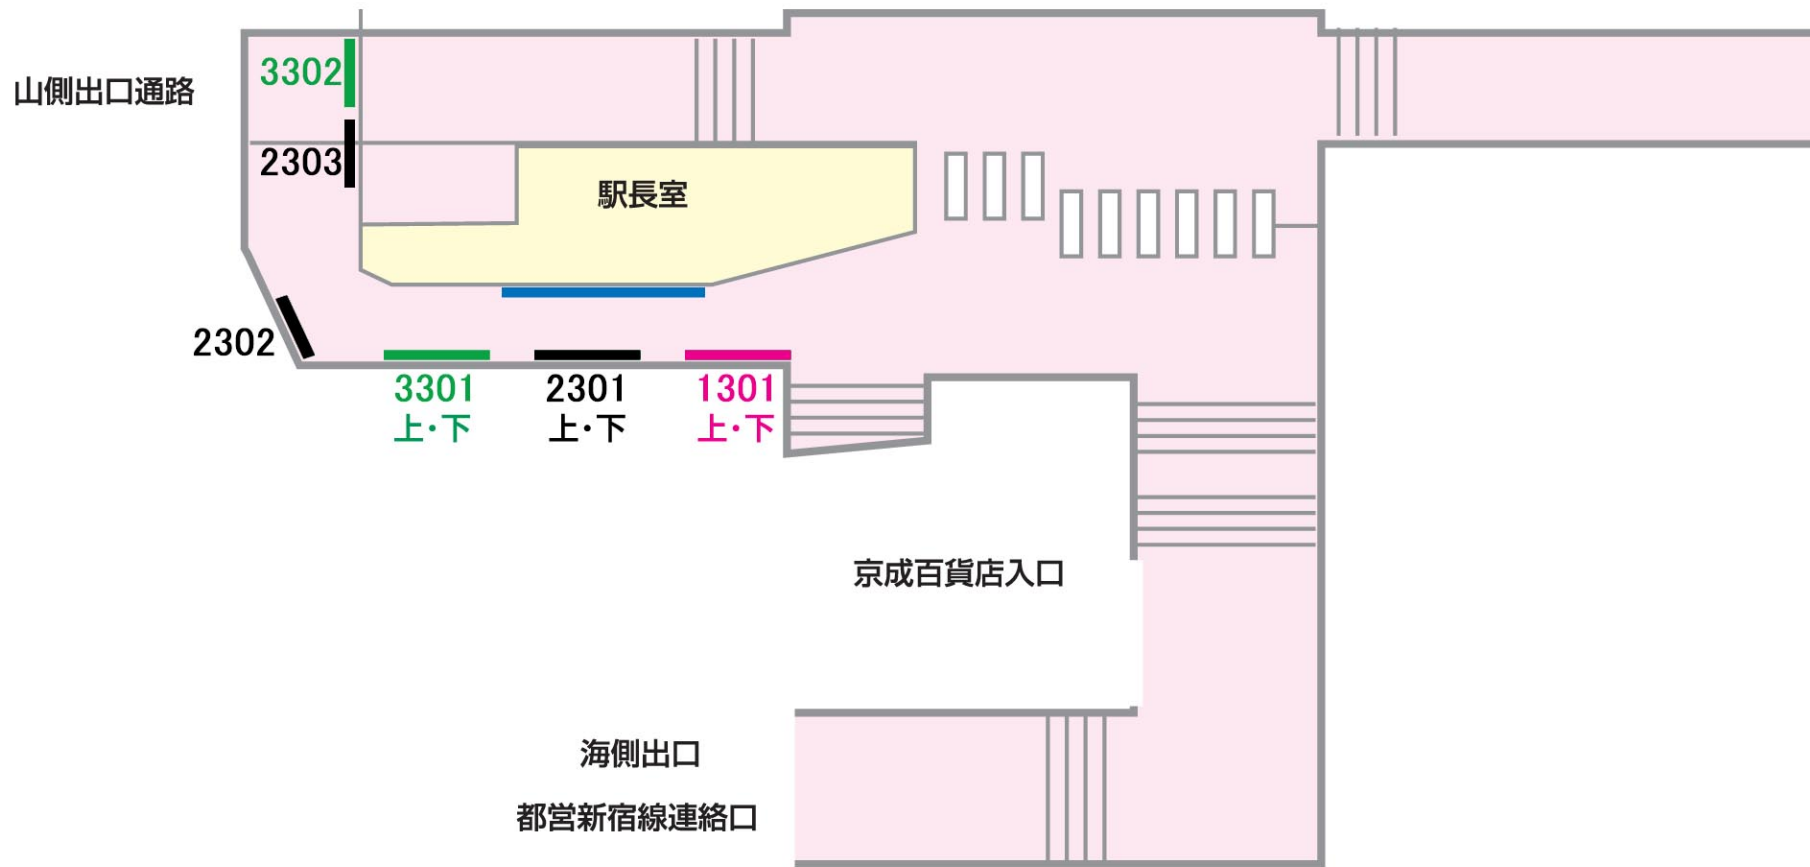

ポスターボード

特級 八幡

■ 駅受用
 ■ 一般用
 ■ 業務用
 ■ 10駅セットボード
 ■ パワフルボード

06/03/31現在

山側

No.	B1	B2
1301	上4枚	下6枚
2301	上4枚	下6枚
3301	上4枚	下6枚
2302	3枚	
2303	4枚	
3302	3枚	

海側

No.	B1	B2
3201	4枚	
3202	3枚	
2103	4枚	
2104	2枚	

No.	B1	B2
2101	4枚	
2102	3枚	
3203	4枚	
3204	2枚	

山側

←菅野

鬼越→

海側