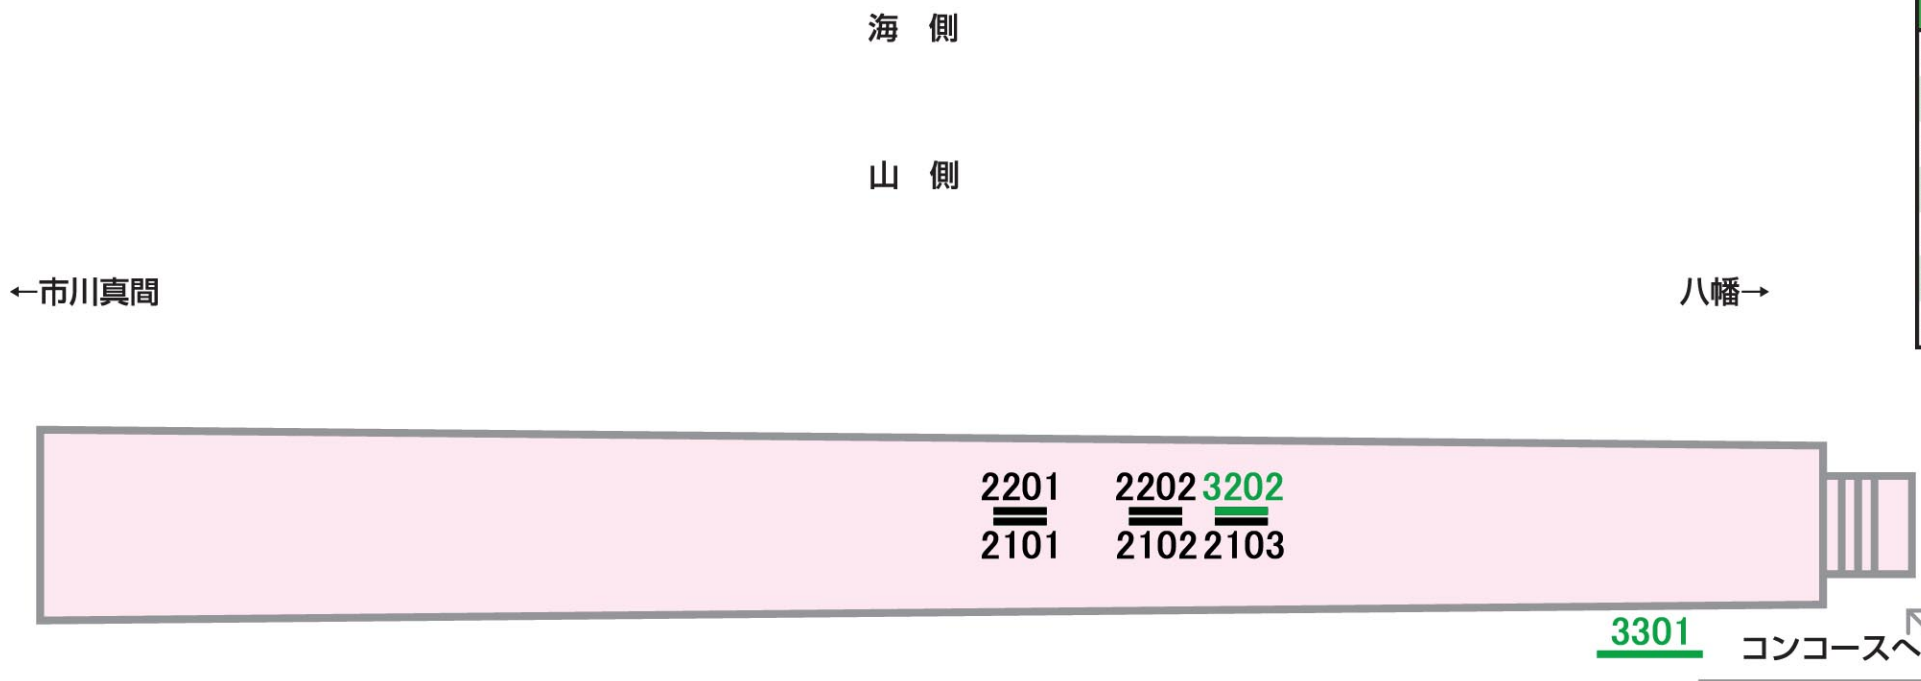

ポスターボード

3級

菅野

駅受用

一般用

業務用

10駅セット
ボード

パワフル
ボード

06/03/31現在

No.	B1	B2
1301		7枚

No.	B1	B2
2201	3枚	
2202	3枚	
3201	3枚	
2101	3枚	
2102		4枚
2103	3枚	
3301	8枚	

海側