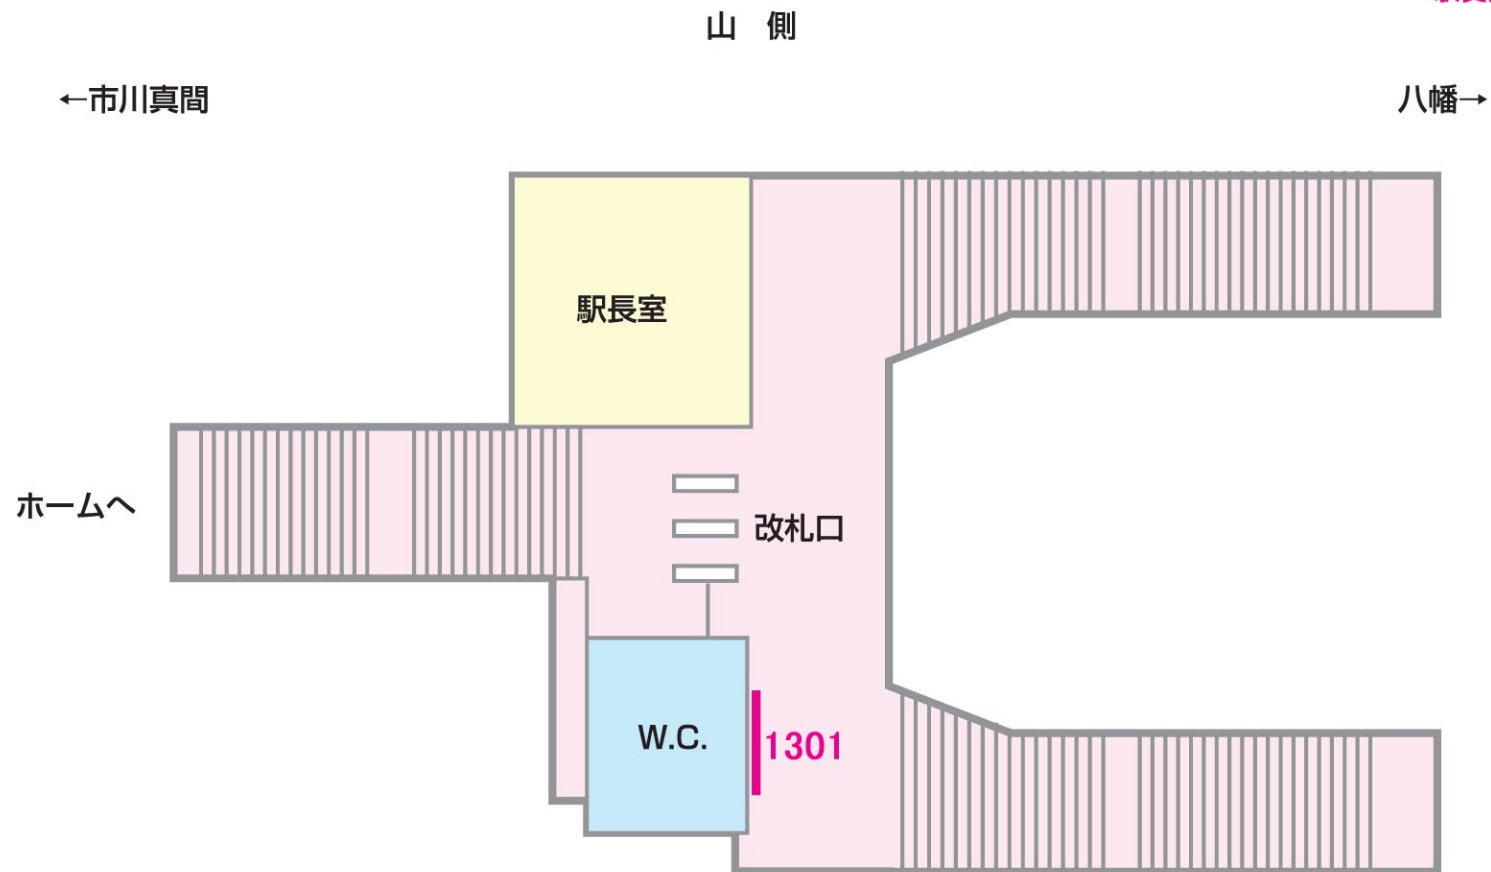

ポスターボード

3級

菅野

駅受用

一般用

業務用

10駅セット
ボード

パワフル
ボード

06/03/31現在

No.	B1	B2
1301		7枚

No.	B1	B2
2201	3枚	
2202	3枚	
3201	3枚	
2101	3枚	
2102		4枚
2103	3枚	
3301	8枚	

海側