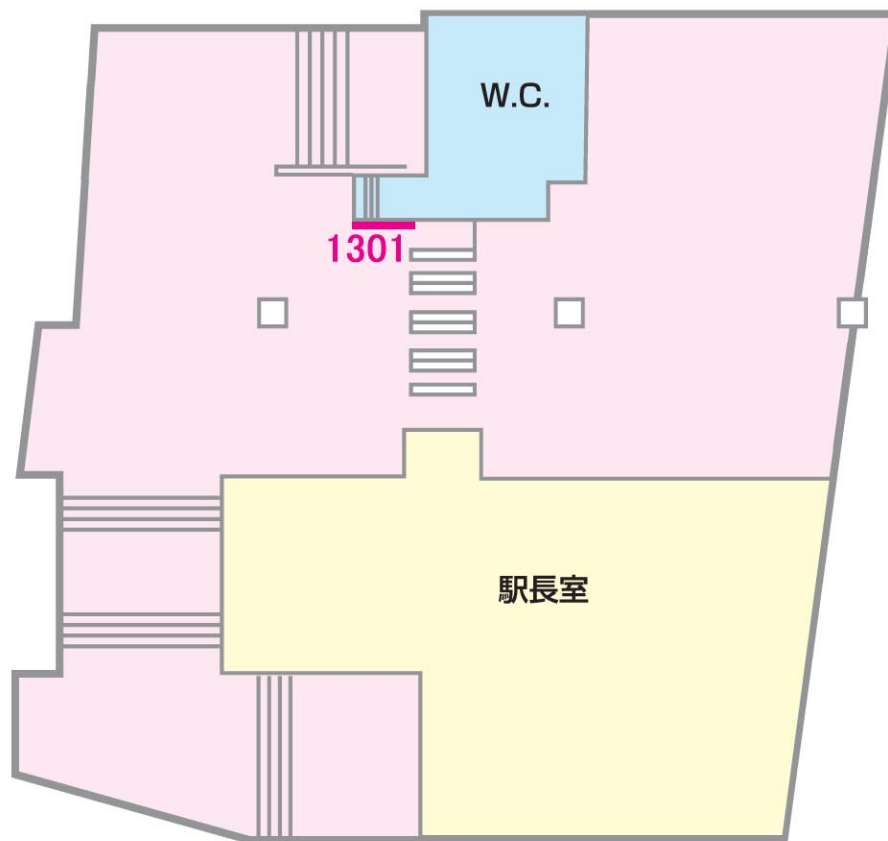

ポスターボード

1級

国府台

駅受用

一般用

業務用

10駅セット
ボード

パワフル
ボード

06/03/31現在

No.	B1	B2	B3
1301		4枚	4枚

山側

←江戸川

市川真間→

No.	B1	B2	B3
2201	4枚		
3201		6枚	6枚
3202	5枚		
3203	5枚		
2101		6枚	6枚
2102	4枚		
2103	4枚		
1101	2枚		

海側