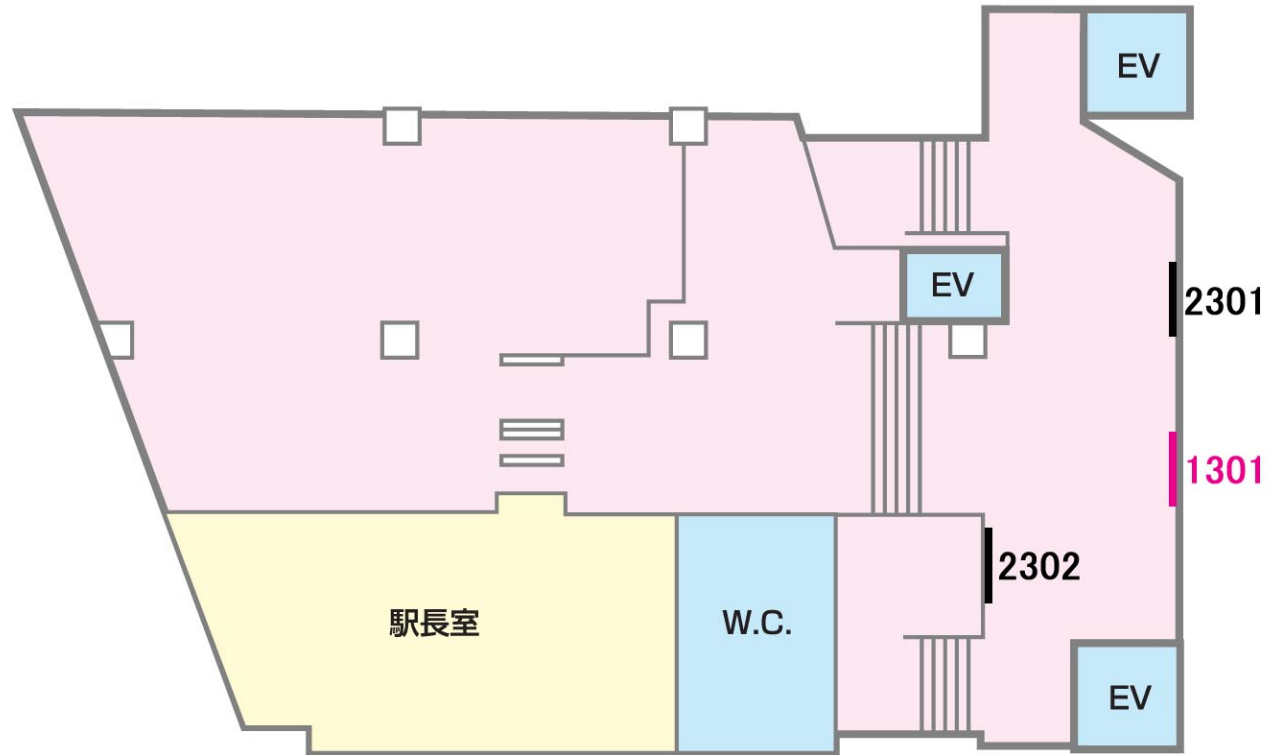

ポスターボード

3級 江戸川

駅受用 一般用 業務用 10駅セットボード パワフルボード

06/03/31現在

No.	B1	B2
2301	4枚	
2302	4枚	
1301	2枚	

No.	B1	B2
2201	7枚	
3201	5枚	
3101	5枚	
2101	5枚	
3102	3枚	

山側

←小岩

国府台→

海側